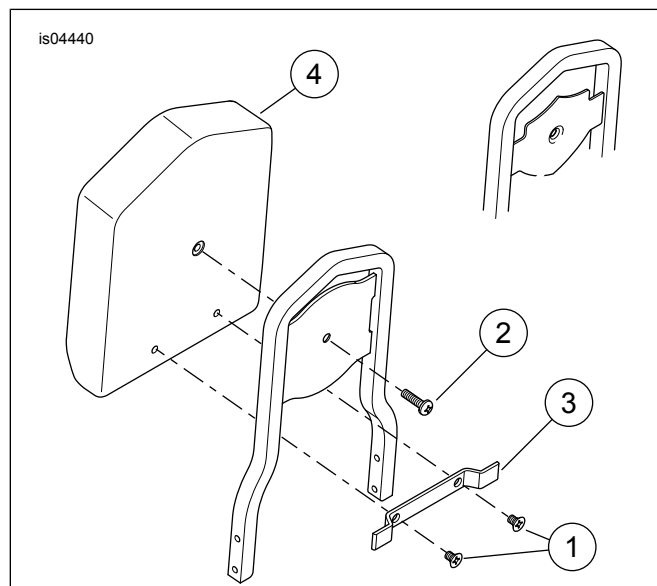

PASSAGIERSRUGSTEUNSET

ALGEMEEN

Setnummer

51667-98, 51711-06, 51984-08, 52087-98, 52176-87, 52188-95, 52198-95, 52495-88, 52545-84, 52582-95, 52612-95, 52614-95, 52626-04, 52649-96, 52650-96, 52652-04, 52656-04, 52668-96, 52677-97, 52875-98, 52878-98, 52882-98, 54091-10

Afbeelding 1. Serviceonderdelen: Passagiersrugsteunset

INSTALLEREN

1. Tast met uw hand het rugsteunmateriaal af om de montagegaten te vinden.
2. Snijd op deze montageplekken voorzichtig gaten in het materiaal. Verwijder alleen voldoende materiaal zodat de bout in de rugsteun kan worden gedraaid.
3. Zie Afbeelding 1 en Tabel 1. Bevestig de rugsteun (4) aan de sissy bar met behulp van de steun (3) en bouten (1).
4. Draai de bout (2) door het centergat in de rugsteun.
5. Draai alle bouten stevig vast, maar niet te strak.

Tabel 1. Serviceonderdelentabel

Set	Item	Beschrijving (aantal)	Onderdeelnummer
52532-90 52876-98	1	Bout, 1/4-20 x 1 in, cilinderkop (2)	2538
	2	Bout, 1/4-20 x 1 in, platte kop	1617
	3	Steun, rugsteun	52771-82
	4	Rugsteun	Niet afzonderlijk verkrijgbaar
52598-95	1	Bout, 1/4-20 x 1 in, cilinderkop (2)	2538
	2	Bout, 1/4-20 x 1 in, platte kop	1617
	3	Steun, rugsteun	52771-82
52936-97 52938-97 53021-98	1	Bout, 1/4-20 x 3/4 in, cilinderkop (2)	2151
	2	Bout, 1/4-20 x 3/4 in, platte kop	1602
	3	Steun, rugsteun	52771-82
51667-98 51711-06 51984-08 52087-98 52176-87 52188-95 52198-95 52495-88 52545-84 52582-95 52612-95 52614-95 52626-04 52649-96 52650-96 52652-04 52656-04 52668-96 52677-97 52875-98 52878-98 52882-98 54091-10	1	Bout, 1/4-20 x 5/8 in, cilinderkop (2)	1000
	2	Bout, 1/4-20 x 3/4 in, platte kop	1602
	3	Steun, rugsteun	52771-82
	4	Rugsteun	Niet afzonderlijk verkrijgbaar