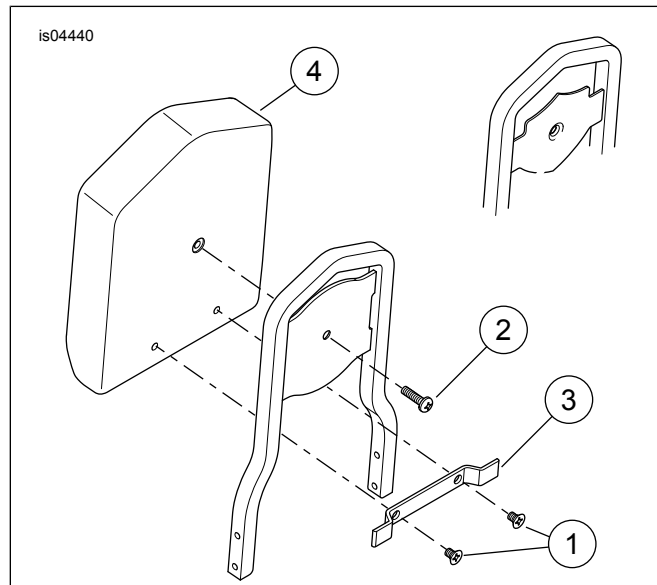

Parti supplementari necessarie

Per il kit 54091-10: La pelle del sellino è stata pretrattata con un prodotto apposito. Per mantenere l'aspetto della pelle, applicare Harley-Davidson Leather Dressing (98261-91V), disponibile presso un concessionario Harley-Davidson.

Figura 1. Parti di ricambio: Kit schienale del passeggero

INSTALLAZIONE

1. Passare la mano sul materiale dello schienale per individuare i fori di montaggio.
2. Praticare con cautela i fori nel materiale, nei punti di montaggio. Tagliare solo il materiale sufficiente per far entrare la vite nello schienale.
3. Vedere Figura 1 e Tabella 1. Fissare lo schienale (4) allo schienalino mediante la staffa (3) e le viti (1).
4. Avvitare la vite (2) attraverso il foro centrale nello schienale.
5. Serrare tutte le viti a fondo. Non serrare eccessivamente.

Tabella 1. Tabella delle parti di ricambio

Kit	Elemento	Descrizione (quantità)	Numero codice
52532-90 52876-98	1	Vite da 1/4-20 x 1 pollice a testa bombata (2)	2538
	2	Vite da 1/4-20 x 1 pollice a testa piatta	1617
	3	Staffa schienale	52771-82
	4	Schienale	Parte non venduta separatamente
52598-95	1	Vite da 1/4-20 x 1 pollice a testa bombata (2)	2538
	2	Vite da 1/4-20 x 1 pollice a testa piatta	1617
	3	Staffa, schienale	52771-82
52936-97 52938-97 53021-98	1	Vite da 1/4-20 x 3/4 di pollice a testa bombata (2)	2151
	2	Vite da 1/4-20 x 3/4 di pollice a testa piatta	1602
	3	Staffa, schienale	52771-82
51667-98 51711-06 51984-08 52087-98 52176-87 52188-95 52198-95 52495-88 52545-84 52582-95 52612-95 52614-95 52626-04 52649-96 52650-96 52652-04 52656-04 52668-96 52677-97 52875-98 52878-98 52882-98 54091-10	1	Vite da 1/4-20 x 5/8 di pollice a testa bombata (2)	1000
	2	Vite da 1/4-20 x 3/4 di pollice a testa piatta	1602
	3	Staffa schienale	52771-82
	4	Schienale	Parte non venduta separatamente