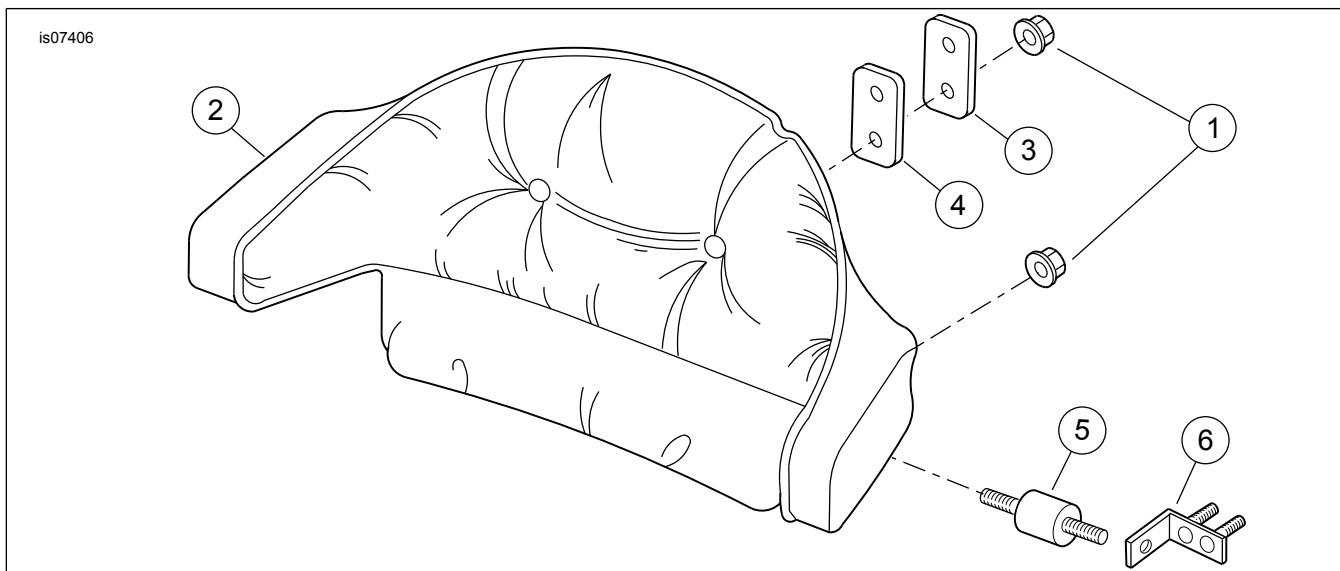

SERVICEONDERDELEN

Afbeelding 2. Serviceonderdelen voor sets: 51634-06A, 51725-06A, 52201-97C, 52274-94B, 52335-97A, 52395-03B en 52892-98B.