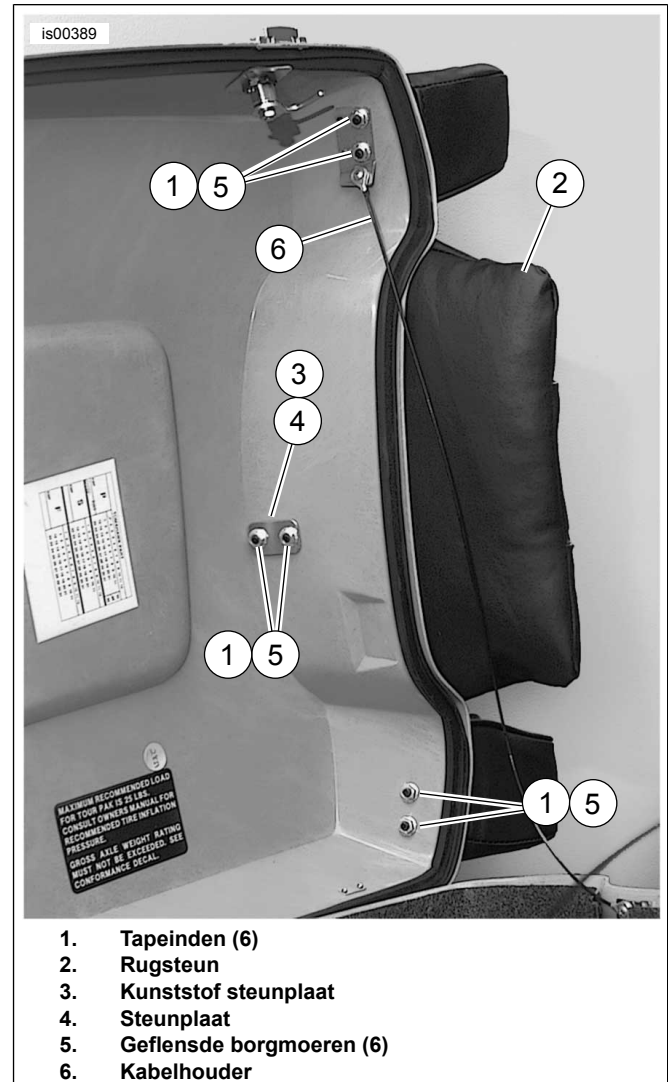

OPMERKING

De steunplaten (item 3 en 4, Afbeelding 2 en Afbeelding 3) zijn nodig voor het monteren van deze rugsteunen op een motorfiets die niet eerder uitgerust is met een rugsteun gemonteerd op de Tour-Pak. Als de steunplaten niet nodig zijn, kunnen deze weggegooid worden.

INSTALLEREN

1. Zie Afbeelding 1. Lijn de zes tapeinden (1) van de rugsteun (2) uit met de geboorde gaten. Plaats de kunststof steunplaat (3) over de twee middelste tapeinden aan de binnenkant van het deksel. Plaats dan de stalen steunplaat (4) op de twee middelste tapeinden en draai deze vast met 1/4-20 geflensde borgmoeren (5).
2. Draai de vier overige tapeinden vast met 1/4-20 geflensde borgmoeren.
3. Bij sets: 51634-06A, 51725-06A, 52201-97C, 52274-94B, 52335-97A, 52395-03B en 52892-98B. Gebruik rubberen pluggen uit de set om de twee gaten in de onderste helft van de Tour-Pak af te sluiten. Als uw Tour-Pak geen gaten heeft, gooi de pluggen dan weg. Steek de plug door het gat vanaf de buitenkant van de Tour-Pak erin. Trek de plug met een tang door het gat. Controleer of de flens helemaal door het gat is gegaan.

4. Bij sets: 52300142, 52300295, 52300296 en 52300297. Steek een bout en onderlegging door elk van de gaten in de rugsteun en vervolgens door de gaten van de Tour-Pak vanaf de buitenkant van de Tour-Pak. Bevestig de moeren vanaf de binnenkant van de Tour-Pak.
5. Sluit het Tour-Pakdeksel en controleer of de rugsteun goed is uitgelijnd.

Afbeelding 1. Rugsteun gemonteerd op King Tour-Pak