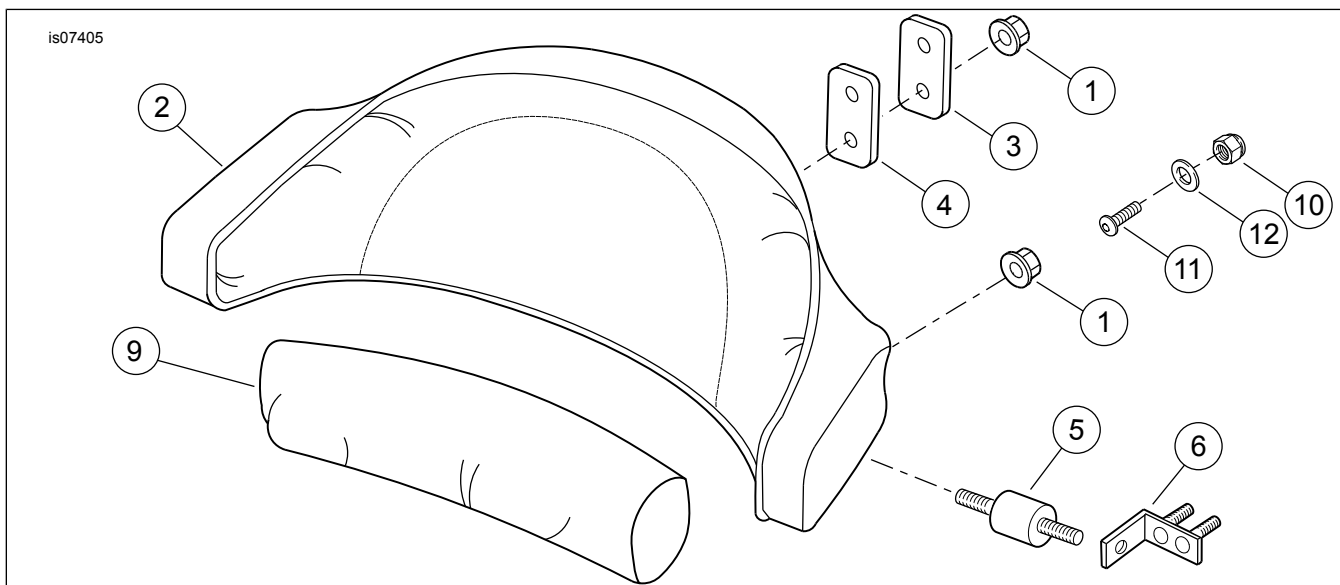

Afbeelding 3. Serviceonderdelen voor sets: 52300142, 52300295, 52300296 en 52300297.

Tabel 1. Serviceonderdelen: Afneembare windschermsets met snelkoppeling voor Touring-modellen

Item	Beschrijving (aantal)	Onderdeelnummer	Item	Beschrijving (aantal)	Onderdeelnummer
1	Borgmoer met flens (6)	7716	7	Mal (niet afgebeeld)	Niet afzonderlijk verkrijgbaar
2	Rugsteun	Niet afzonderlijk verkrijgbaar	8	Rubberen plug (2) (niet afgebeeld)	Niet afzonderlijk verkrijgbaar
3	Steunplaat, staal	53515-86	9	Rugsteunkussen	Niet afzonderlijk verkrijgbaar
4	Steunplaat, kunststof	53517-86	10	Dopmoer (2)	90844-80
5	Isolator (3 stuks zijn meegeleverd bij item 2). Drie vervangende isolatoren zijn aanwezig in de set:	52192-86A	11	Bout (2)	2724
6	Rugsteunbeugel (2)	51715-06	12	Onderlegging (2)	6716