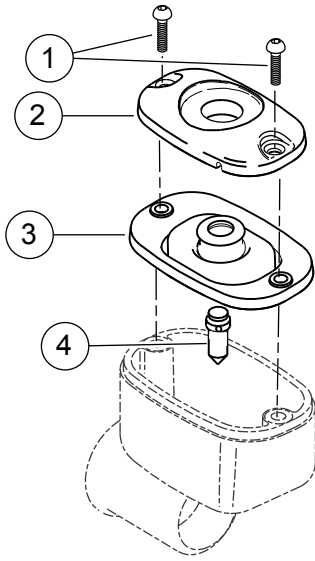

Tabel 2. Setnummer 45078-96B (verchroomd)

Item	Beschrijving (aantal)	Onderdeelnummer
1	Schroeven (2)	2573*
2	Reservoirdeksel	Niet afzonderlijk verkrijgbaar
3	Pakking	Niet afzonderlijk verkrijgbaar
4	Kijkglas	Niet afzonderlijk verkrijgbaar

Tabel 3. Setnummer 45149-99B (verchroomd)

Item	Beschrijving (aantal)	Onderdeelnummer
1	Schroeven (2)	2573*
2	Reservoirdeksel	Niet afzonderlijk verkrijgbaar
3	Pakking	Niet afzonderlijk verkrijgbaar
4	Kijkglas	Niet afzonderlijk verkrijgbaar

#### OPMERKING

\*Onderdeelnr. 94632-01 kan worden gekocht ter vervanging van de twee schroeven (onderdeelnr. 2573).

Items 2, 3 en 4 zijn voorgemonteerd.

is00987

**Afbeelding 1. Serviceonderdelen: Remvloeistofreservoir**