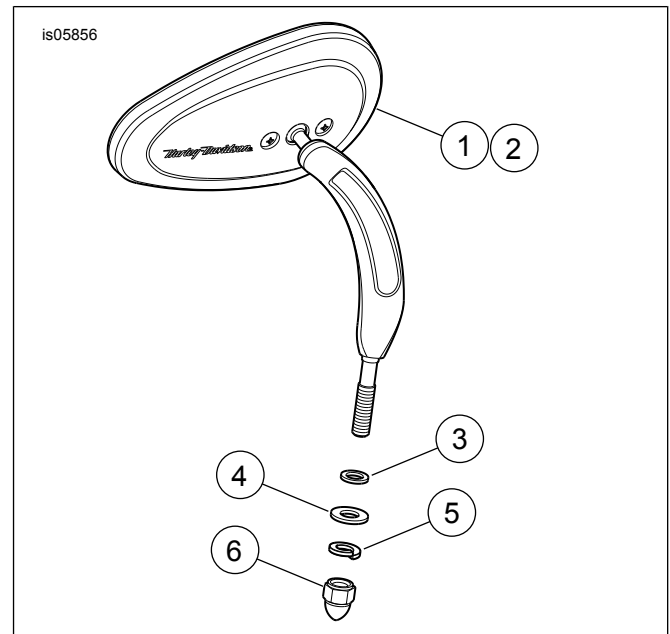

2. **Per le motociclette con indicatori di direzione montati sotto la sede della leva:** Vedere Figura 1. Fissare lo specchietto utilizzando la rondella piatta (3) sulla posizione superiore, come indicato sopra e la rondella di sicurezza a denti interni di serie (dal punto 1) e il dado cieco sulla parte inferiore dell'attacco dell'indicatore di direzione. Eliminare gli elementi 4 e 5. **Per le motociclette con indicatori di direzione montati lontano dalle sedi delle leve:** Vedere Figura 1. Installare le rondelle piccole (3) sui prigionieri degli specchietti. Inserire i prigionieri degli specchietti nei fori sulle sedi delle leve e fissare gli specchietti con le rondelle (4), le rondelle di sicurezza (5) e i dadi ciechi (6) del kit.
3. Regolare gli specchietti per un campo visivo corretto e serrare il dado cieco ad una coppia di 16 N·m (12 ft-lbs). Controllare la regolazione degli specchietti e riposizionarli se necessario.

PARTI DI RICAMBIO

Figura 1. Parti di ricambio: Kit per specchietti (specchietto stile Bullet in figura)

Tabella 1. Tabella delle parti di ricambio

Kit	Elemento	Descrizione (quantità)	Numero codice
Kit 91657-02, stile Bullet	1	Specchietto, lato destro	91927-03
	2	Specchietto, lato sinistro	91928-03
	3	Rondella piatta, D.E. da 1/2 pollice (2)	6771A
	4	Rondella piatta, D.E. da 11/16 di pollice (2)	6702
	5	Rondella di sicurezza, 5/16 di pollice (2)	7041
	6	Dado cieco, 5/16-24 (2)	7736