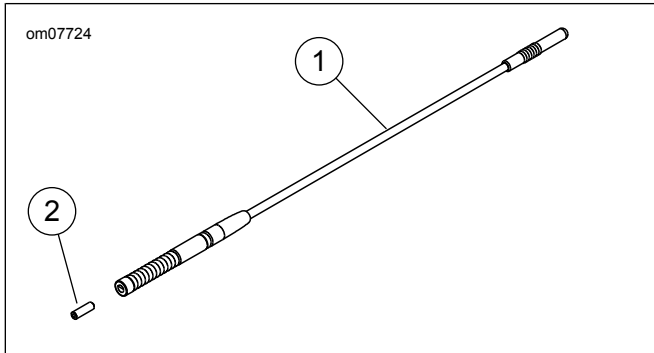

SERVICEONDERDELEN

Afbeelding 3. Serviceonderdelen, CB-antennemast, kort

Tabel 1. Serviceonderdelen

Item	Beschrijving (aantal)	Onderdeelnummer
1	Antennemast, kort	Niet afzonderlijk verkrijgbaar
2	Tapeind	76000166