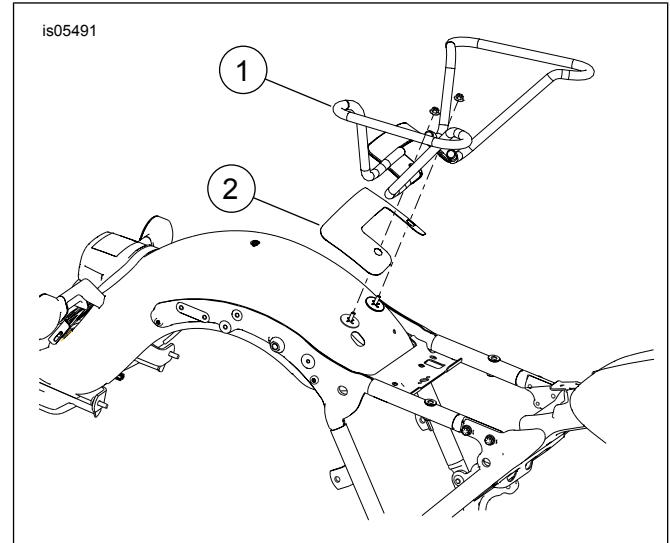

Setinhoud

Zie Afbeelding 1 en Tabel 1.

INSTALLEREN

OPMERKING

Deze grijprailsets kunnen op rugsteunsets 52587-09 en 52589-09 worden gemonteerd.

1. Verwijder het zadel volgens de instructies in de gebruikershandleiding.
2. Verwijder de beschermkapjes en de moeren van de penplaat. Bewaar de moeren voor hergebruik. Laat de kunststof onderleggingen op hun plaats zitten.
3. Breng beschermende tape (3) uitgelijnd met de tapeinden aan op het spatbord.
4. Bevestig de grijprail aan de tapeindplaat, plaats de moeren en haal deze aan tot 6,8–10,8 N·m (5–8 ft·lbs).

⚠ WAARSCHUWING

Trek het zadel na de montage even omhoog om er zeker van te zijn dat het in de positie is vergrendeld. Tijdens het rijden kan een loszittend zadel verschuiven, waardoor men de controle over de motorfiets kan verliezen met mogelijk ernstig of dodelijk letsel tot gevolg. (00070b)

5. Bevestig het zadel.

SERVICEONDERDELEN

Afbeelding 1. Serviceonderdelen: Passagiersgrijprail

Tabel 1. Serviceonderdelen

Item	Beschrijving (aantal)	Onderdeelnummer
1	Grijprail (chrom)	Niet afzonderlijk verkrijgbaar
2	Grijprail (glanzend zwart)	Niet afzonderlijk verkrijgbaar
3	Beschermende tape	59574-09