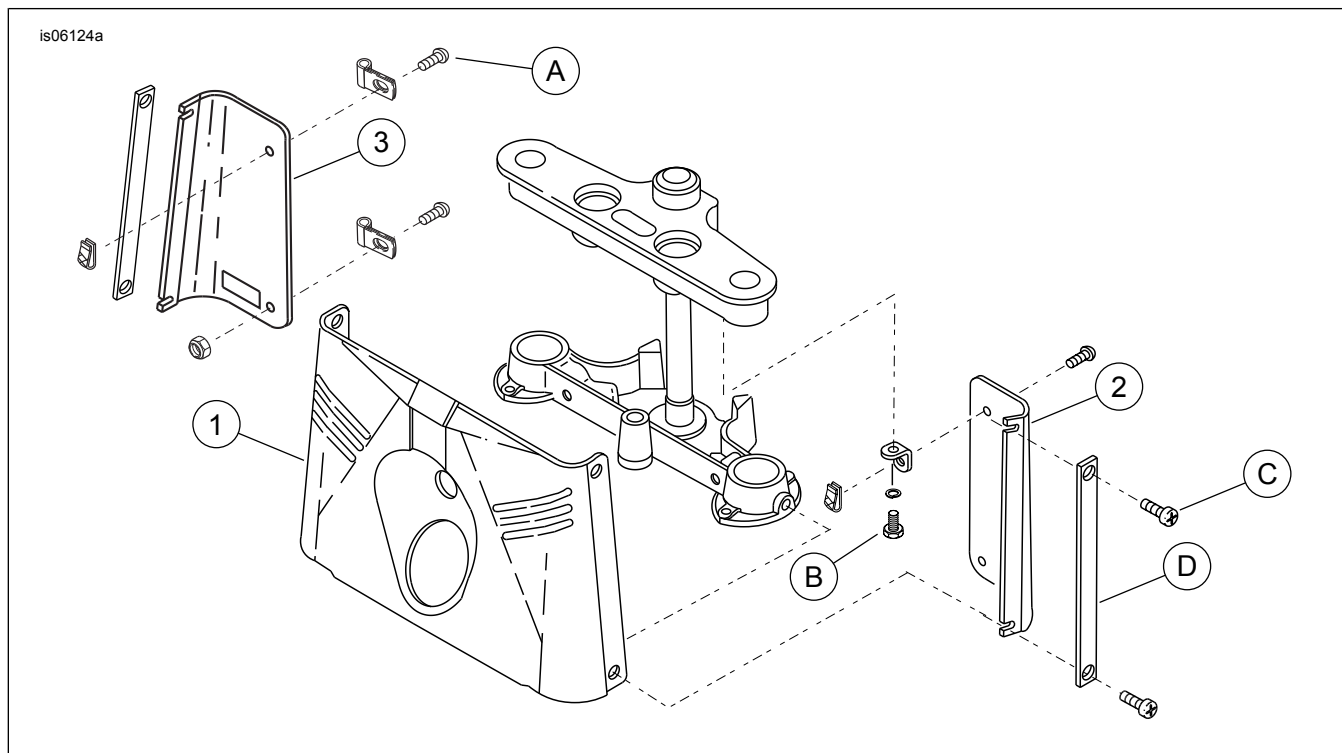

SERVICEONDERDELEN

Afbeelding 1. Serviceonderdelen: Glanzend zwarte balhoofdplaatset

Tabel 1. Serviceonderdelentabel

Item	Beschrijving (aantal)	Onderdeelnummer
1	Voorpaneel, glanzend zwart	67987-10BHP
2	Achterpaneel, links	67993-10BHP
3	Achterpaneel, rechts	67988-10BHP
Items genoemd in de tekst, maar niet in de set inbegrepen:		
A	Bout (3)	941
B	Bout (2)	3953W
C	Bout (4)	3538
D	Sierstrip, zwart (2)	68055-10BHP