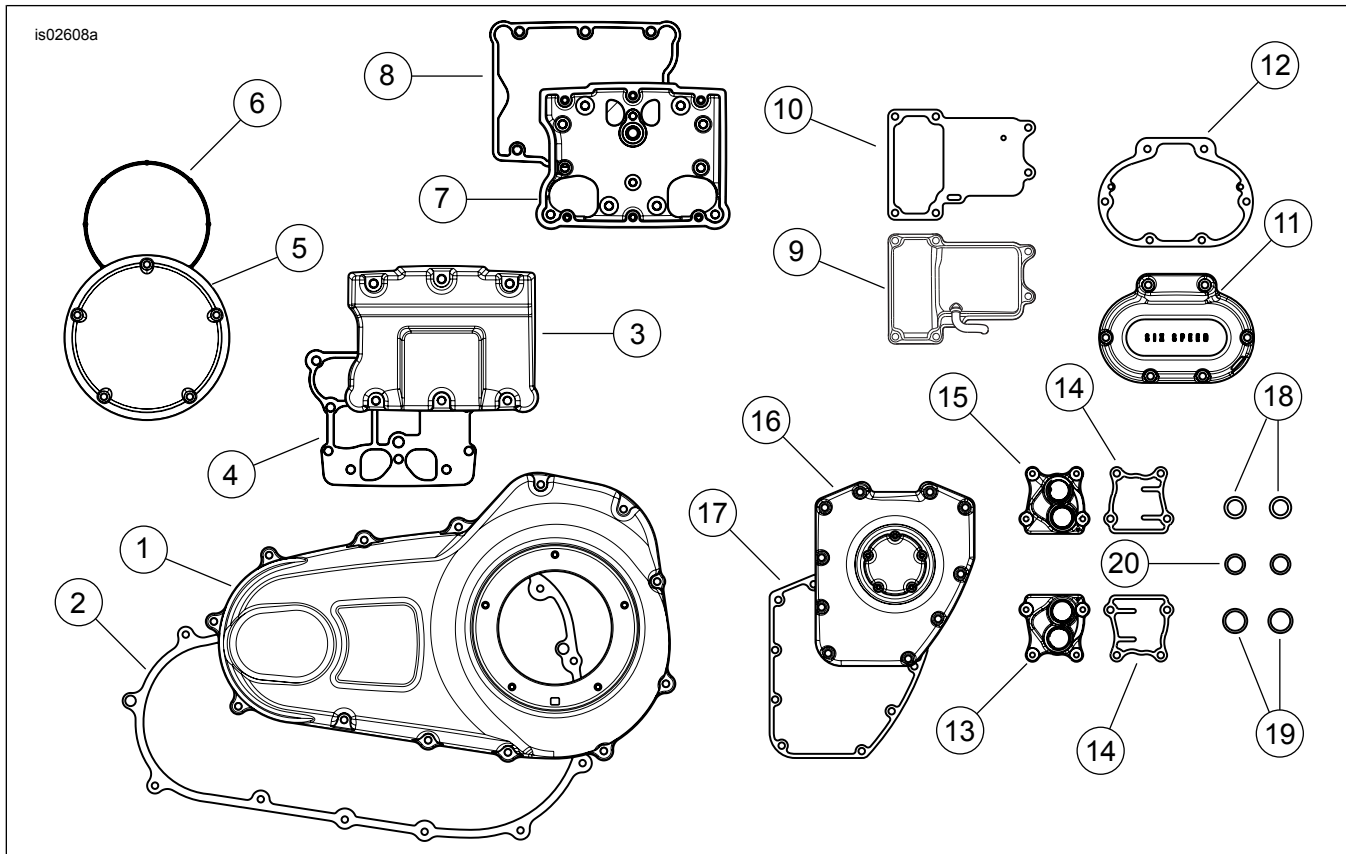

SERVICEONDERDELEN

Afbeelding 1. Serviceonderdelen, chromen motordekselset, Touring

Tabel 1. Serviceonderdelen, chromen motordekselset, Touring

Item	Beschrijving (aantal)	Onderdeelnummer
1	Deksel van primaire kettingkast (chrom)	60553-07A
2	Dekselpakking van primaire kettingkast	34901-07
3	Tuimelaarkap (2)	17572-99
4	Kleppenhuispakking (2)	16719-99B
5	Koppelingsdeksel (chrom)	60766-06
6	Keerring, koppelingsdeksel	25418-06
7	Tuimelaarkap, onder (chrom) (2)	17573-99A
8	Tuimelaarkappakking (2)	17386-99A
9	Bovenafdekking motoroverbrenging (chrom)	34469-06B
10	Pakking van bovenafdekking motoroverbrenging	34917-06
11	Zijdeksel motoroverbrenging (chrom)	37116-06
12	Pakking van zijdeksel motoroverbrenging	36805-06
13	Klepstoterkap, achter (chrom)	17966-99
14	Klepstoterkappakking (2)	18635-99B
15	Klepstoterkap, voor (chrom)	17964-99
16	Nokkenaskap (chrom)	25369-01B
17	Nokkenaskappakking	25244-99A
18	O-ring (4)	11293
19	O-ring, klepstoterstang, onderste geleider (4)	11145A
20	O-ring (4)	11132A