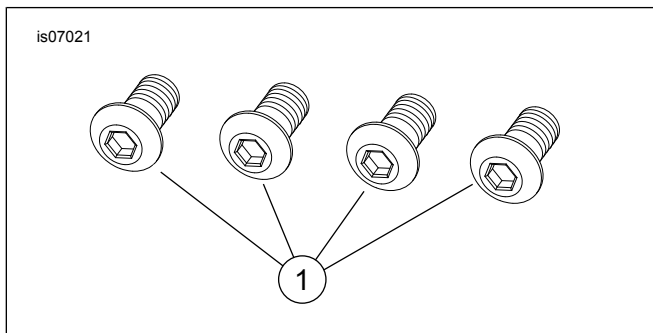

SOFTAIL-BEVESTIGINGSMATERIALENSET VOOR VERCHROOMDE VASTBINDSTEUNEN

ALGEMEEN

Setnummer

91800030

Modellen

Voor modelgerelateerde informatie, raadpleegt u de P&A-catalogus of het gedeelte Parts and Accessories (onderdelen en accessoires) op www.harley-davidson.com (alleen Engelstalig).

Vereiste aanvullende onderdelen

Deze Softail-bevestigingsmaterialenset (onderdeelnummer 91800030) is vereist voor de installatie van verchroomde vastbindsteunen.

Vereist voor de installatie van de verchroomde vastbindsteunenset (onderdeelnummer 93500006) bij FLSTF/B-modellen zonder windscherm van 2000 en later.

Setinhoud

Zie Afbeelding 1 en Tabel 1.

SERVICEONDERDELEN

Afbeelding 1. Serviceonderdelen: Bevestigingsmaterialenset voor Softail-vastbindsteun

Tabel 1. Bevestigingsmaterialenset voor Softail-vastbindsteun

Beschrijving (aantal)	Onderdeelnummer
Bolkopbout, 5/16-24 x 0,625 inch (4)	91800030