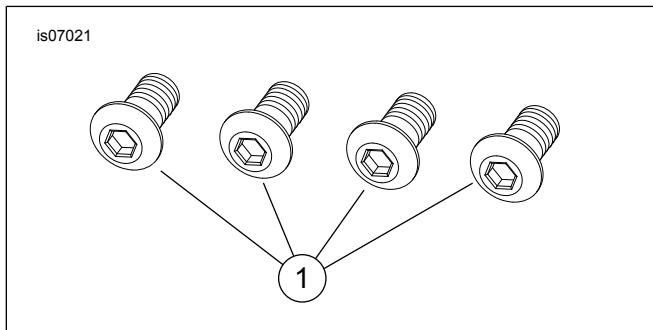

Contenu du kit

Voir Figure 1 et Tableau 1.

PIÈCES DÉTACHÉES

Figure 1. Pièces détachées : Kit de visserie de supports d'attache chromés Softail

Tableau 1. Kit de visserie de supports d'attache chromés Softail

Description (quantité)	Numéro de pièce
Vis, tête bombée 5/16-24 x 0,625 (4)	91800030