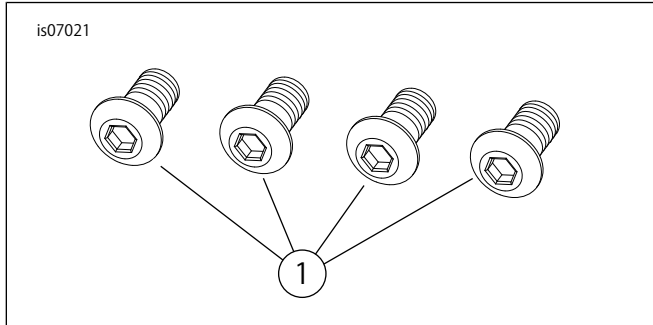

#### キット内容

「図1」および「表1」を参照してください。

#### 交換用パーツ

図1。交換用パーツ:Softailタイダウンブラケットパーツキット

表1。Softailタイダウンブラケットパーツキット

詳細(数量)	部品番号
ボタンヘッドスクリュー、5/16-24x 0.625/4 (4)	91800030