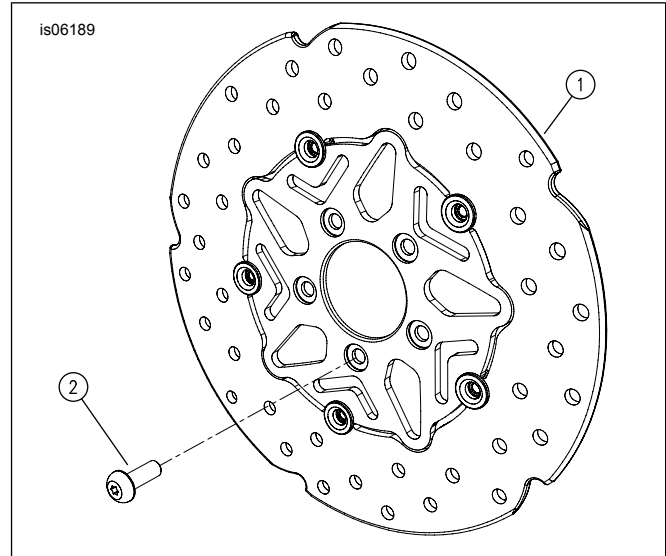

▲ WAARSCHUWING

De veiligheid van de berijder en de passagier is afhankelijk van de correcte montage van deze set. Volg de juiste stappen uit de servicehandleiding. Als u niet zeker weet of u de procedure correct kunt uitvoeren of als u niet beschikt over het juiste gereedschap, laat de installatie dan over aan een Harley-Davidson-dealer. Incorrecte montage van deze set kan ernstig of dodelijk letsel tot gevolg hebben. (00333b)

Setinhoud

Zie Afbeelding 1 en Tabel 1.

INSTALLEREN

1. Raadpleeg de servicehandleiding voor de procedures voor het verwijderen en demonteren van de remschijf.

MEDEDELING

Gebruik de remschijfbouten niet opnieuw. Als u deze bouten opnieuw gebruikt, kan dit leiden tot koppelverlies en beschadiging van de remschijfonderdelen. (00319c)

2. Zie Afbeelding 1. Monteer en installeer de nieuwe remschijf (1) volgens de instructies in de servicehandleiding. Breng een paar druppels Loctite 243 (blauw) aan op de schroefdraden van de nieuwe verchromde bouten uit de set. Monteer de remschijf, waarbij u **ALLEEN** de nieuwe chromen bouten gebruikt. Haal de bouten aan tot 33 N·m (24 ft-lbs).

OPMERKING

Voorkom hard afremmen gedurende 500 km (300 mi). Door hard afremmen tijdens de inlooperperiode worden de remschijven beschadigd.

SERVICEONDERDELEN

Afbeelding 1. Serviceonderdelen: Zwevende voorremschijfsets

Tabel 1. Serviceonderdelen: Zwevende voorremschijfsets

Onderdeel	Beschrijving (aantal)	Onderdeelnummer
Set, linksvoor, Stinger 48977-10		
Set, rechtsvoor, Stinger 48978-10		
Set, linksvoor, Stinger 48993-10		
1	Remschijf, voor, gepolijst	Niet afzonderlijk verkrijgbaar
2	Bout, verchromd (5)	4562