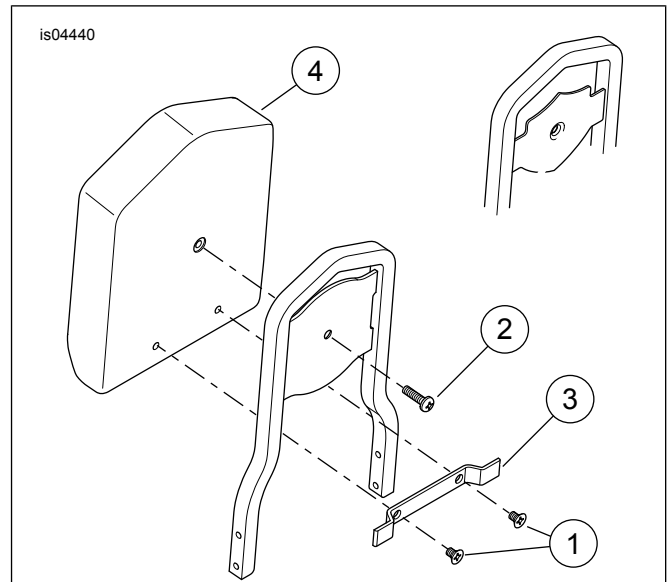

Afbeelding 3. Serviceonderdelen, rugsteunkussensets nr. 3