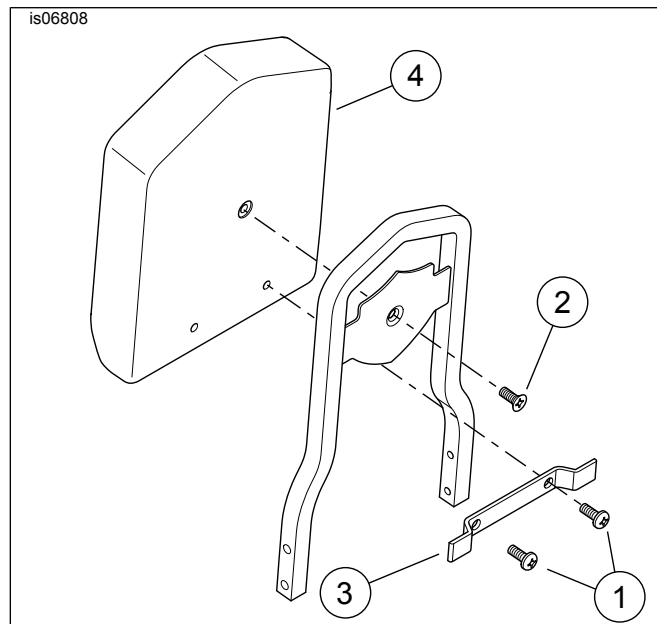

RUGSTEUNKUSSENSSET

ALGEMEEN

Setnummer

Zie Tabel met serviceonderdelen.

Modellen

Voor de modelgerelateerde informatie, raadpleegt u de P&A-catalogus of het gedeelte Parts and Accessories (onderdelen en accessoires) op www.harley-davidson.com (alleen Engelstalig).

INSTALLEREN

1. Tast met uw hand het rugsteunmateriaal af om de montagegaten te vinden.
2. Snijd voorzichtig de kunststof regenafdichting uit de schroefgaten in het rugsteunkussen, om te voorkomen dat de kunststof in de schroefdraden vast komt te zitten.
3. Zie Afbeelding 1 t/m 5 en de tabellen voor de diverse rugsteunmodellen. Bij modellen met rugsteun(en) bevestigt u de rugsteun aan de sissy bar met behulp van de steun en bouten zoals weergegeven in de illustraties.
4. Draai alle bouten stevig vast. Niet te strak.

Afbeelding 1. Serviceonderdelen, rugsteunkussensets nr. 1