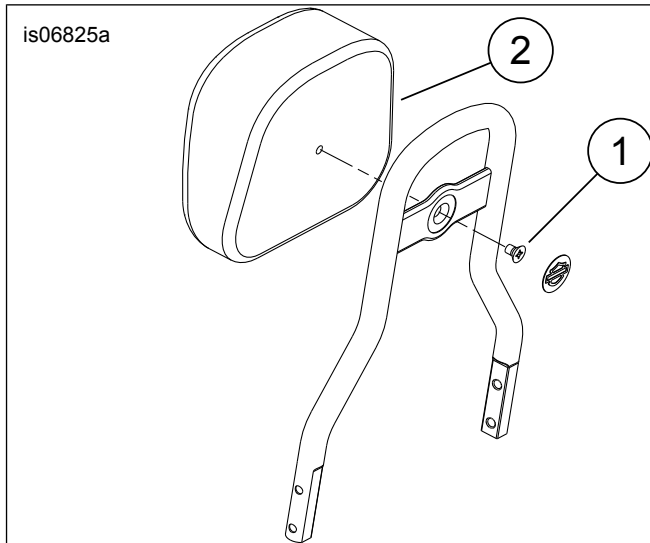

### INSTALLEREN

1. Tast met uw hand het rugsteunmateriaal af om de montagegaten te vinden.
2. Snijd voorzichtig de kunststof regenafdichting uit de schroefgaten in het rugsteunkussen, om te voorkomen dat de kunststof in de schroefdraden vast komt te zitten.
3. Zie Afbeelding 1 t/m 5 en de tabellen voor de diverse rugsteunmodellen. Bij modellen met rugsteun(en) bevestigt u de rugsteun aan de sissy bar met behulp van de steun en bouten zoals weergegeven in de illustraties.
4. Draai alle bouten stevig vast. Niet te strak.

Afbeelding 5. Serviceonderdelen, rugsteunkussensets nr. 4

Afbeelding 6. Serviceonderdelen, rugsteunkussensets nr. 5

Tabel 1. Serviceonderdelentabel

Set	Item	Beschrijving (aantal)	Onderdeel Nummer
Nr. 1 SETS: 51667-98 51711-06 52087-98 52412-79A 52532-90 52545-84 52612-95 52626-04 52652-04 52656-04	1	Bout, 1/4-20 x 5/8 in, pancilinder (2)	1000
	2	Bout, 1/4-20 x 3/4 in, platte kop	1602
	3	Steun, rugsteun	52771-82
	4	Rugsteun	Niet afzonderlijk verkrijgbaar
Nr. 2 SETS: 51622-07 51640-06 51641-06 51642-06 52300293 52300301 52300336	1	Bout, 1/4-20 x 5/8 in, pancilinder (2)	1000
	2	Rugsteun	Niet afzonderlijk verkrijgbaar
	1	Bout, 1/4-20 x 1 in, platte kop (2)	1617
	2	Bout, 1/4-20 x 1 in, pancilinder (2)	2538
Nr. 3 SETS: 51132-98 52347-97 52348-97 52512-02	3	Rugsteunbeugel	52771-82
	4	Rugsteun	Niet afzonderlijk verkrijgbaar
Nr. 4 SETS: 52965-98, 91770-85	1	Bout, 1/4-20 x 5/8 in, pancilinder (4)	1000
	2	Bout, 5/16-18 x 3/8 in, inbus (2)	3531A
	3	Steun, rugsteun	52424-85
	4	Steun, verchroomd	Niet afzonderlijk verkrijgbaar
	5	Rugsteunkussen	Niet afzonderlijk verkrijgbaar

**Tabel 1. Serviceonderdelentabel**

<b>Set</b>	<b>Item</b>	<b>Beschrijving (aantal)</b>	<b>Onderdeel Nummer</b>
Nr. 5 SETS: 52300013, 52300038	1	Bout, 1/4-20 x 5/8 in, pancilinder	1000
	2	Rugsteun	Niet afzonderlijk verkrijgbaar