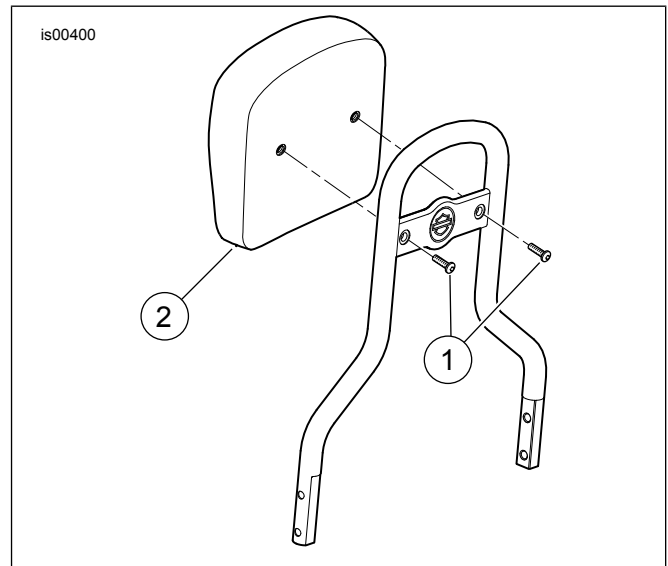

Afbeelding 2. Serviceonderdelen, rugsteunkussensets nr. 2