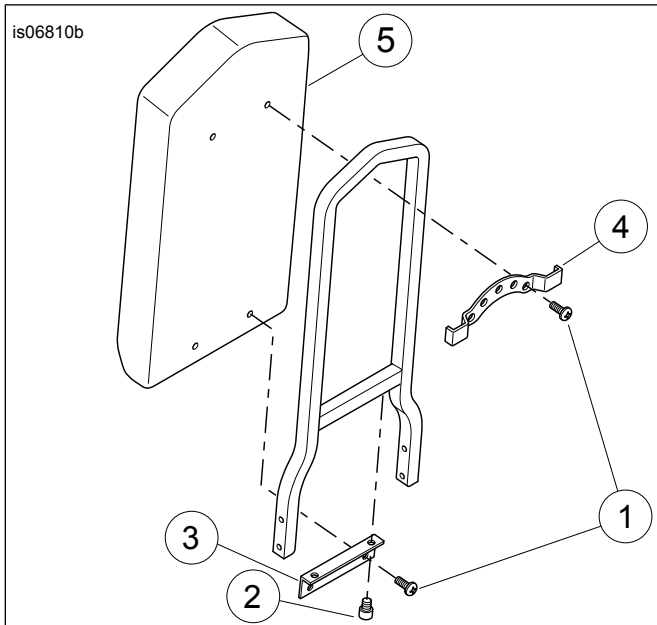

### INSTALLEREN

1. Tast met uw hand het rugsteunmateriaal af om de montagegaten te vinden.
2. Snijd voorzichtig de kunststof regenafdichting uit de schroefgaten in het rugsteunkussen, om te voorkomen dat de kunststof in de schroefdraden vast komt te zitten.
3. Zie Afbeelding 1 t/m 5 en de tabellen voor de diverse rugsteunmodellen. Bij modellen met rugsteun(en) bevestigt u de rugsteun aan de sissy bar met behulp van de steun en bouten zoals weergegeven in de illustraties.
4. Draai alle bouten stevig vast. Niet te strak.

Afbeelding 1. Serviceonderdelen, rugsteunkussensets nr. 1

Afbeelding 2. Serviceonderdelen, rugsteunkussensets nr. 2

Afbeelding 3. Serviceonderdelen, rugsteunkussensets nr. 3

Afbeelding 4. Serviceonderdelen, rugsteunkussensets nr. 4

**Tabel 1. Serviceonderdelentabel**

<b>Set</b>	<b>Item</b>	<b>Beschrijving (aantal)</b>	<b>Onderdeel Nummer</b>
Nr. 5 SETS: 52300013, 52300038	1	Bout, 1/4-20 x 5/8 in, pancilinder	1000
	2	Rugsteun	Niet afzonderlijk verkrijgbaar