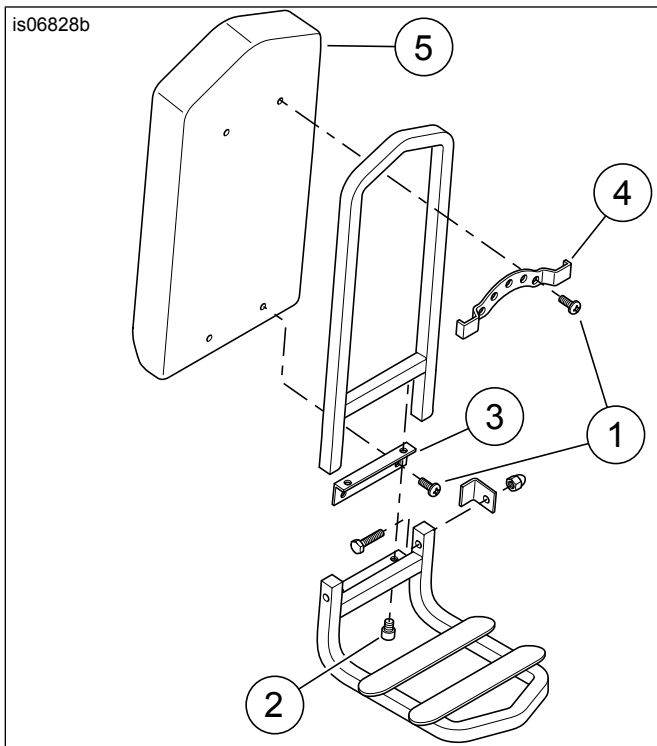

### INSTALLEREN

1. Tast met uw hand het rugsteunmateriaal af om de montagegaten te vinden.
2. Snijd voorzichtig de kunststof regenafdichting uit de schroefgaten in het rugsteunkussen, om te voorkomen dat de kunststof in de schroefdraden vast komt te zitten.
3. Zie Afbeelding 1 t/m 5 en de tabellen voor de diverse rugsteunmodellen. Bij modellen met rugsteun(en) bevestigt u de rugsteun aan de sissy bar met behulp van de steun en bouten zoals weergegeven in de illustraties.
4. Draai alle bouten stevig vast. Niet te strak.

Afbeelding 1. Serviceonderdelen, rugsteunkussensets nr. 1

Afbeelding 2. Serviceonderdelen, rugsteunkussensets nr. 2

Afbeelding 3. Serviceonderdelen, rugsteunkussensets nr. 3

Afbeelding 4. Serviceonderdelen, rugsteunkussensets nr. 4

**Tabel 1. Serviceonderdelentabel**

<b>Set</b>	<b>Item</b>	<b>Beschrijving (aantal)</b>	<b>Onderdeel Nummer</b>
Nr. 5 SETS: 52300013, 52300038	1	Bout, 1/4-20 x 5/8 in, pancilinder	1000
	2	Rugsteun	Niet afzonderlijk verkrijgbaar