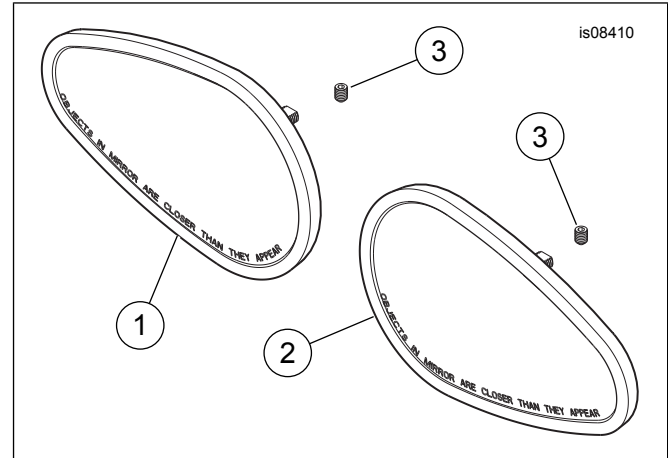

SPIEGELSET VOOR WINDSCHERMSIERLIJST

ALGEMEEN

Setnummer

56000091

Modellen

Voor modelgerelateerde informatie, raadpleegt u de P&A-catalogus of het gedeelte Parts and Accessories (onderdelen en accessoires) op www.harley-davidson.com (alleen Engelstalig).

Montage vereisten

Voor een juiste montage van deze set moet de Spiegelmontageset voor windschermsierlijst (onderdeelnr. 57400254) **afzonderlijk worden aangeschaft**.

Setinhoud

Zie Afbeelding 1 en Tabel 1.

INSTALLEREN

1. Monteer de Spiegelmontageset voor windschermsierlijst (onderdeelnr. 57400254) volgens de instructies in **die** set.
2. Neem een spiegel en stelbout uit **deze** set.
3. Schroef de spiegel op de juiste steun. Draai de spiegelap met een steeksleutel vast. Houd de platte kant van de steeksleutel zo evenwijdig mogelijk met de onderkant van de steun.
4. Draai een stelbout in de steun. Haal de stelbout tegen de spiegelap aan tot 2,4–2,7 N·m (21–24 **in-lbs**).
5. Herhaal de stappen voor de andere kant.

SERVICEONDERDELEN

Afbeelding 1. Serviceonderdelen, spiegelset voor windschermsierlijst

Tabel 1. Serviceonderdelen

Item	Beschrijving (aantal)	Onderdeelnummer
1	Spiegel (links)	Niet afzonderlijk verkrijgbaar
2	Spiegel (rechts)	Niet afzonderlijk verkrijgbaar
3	Stelbout, inbus, holle punt (2)	3318