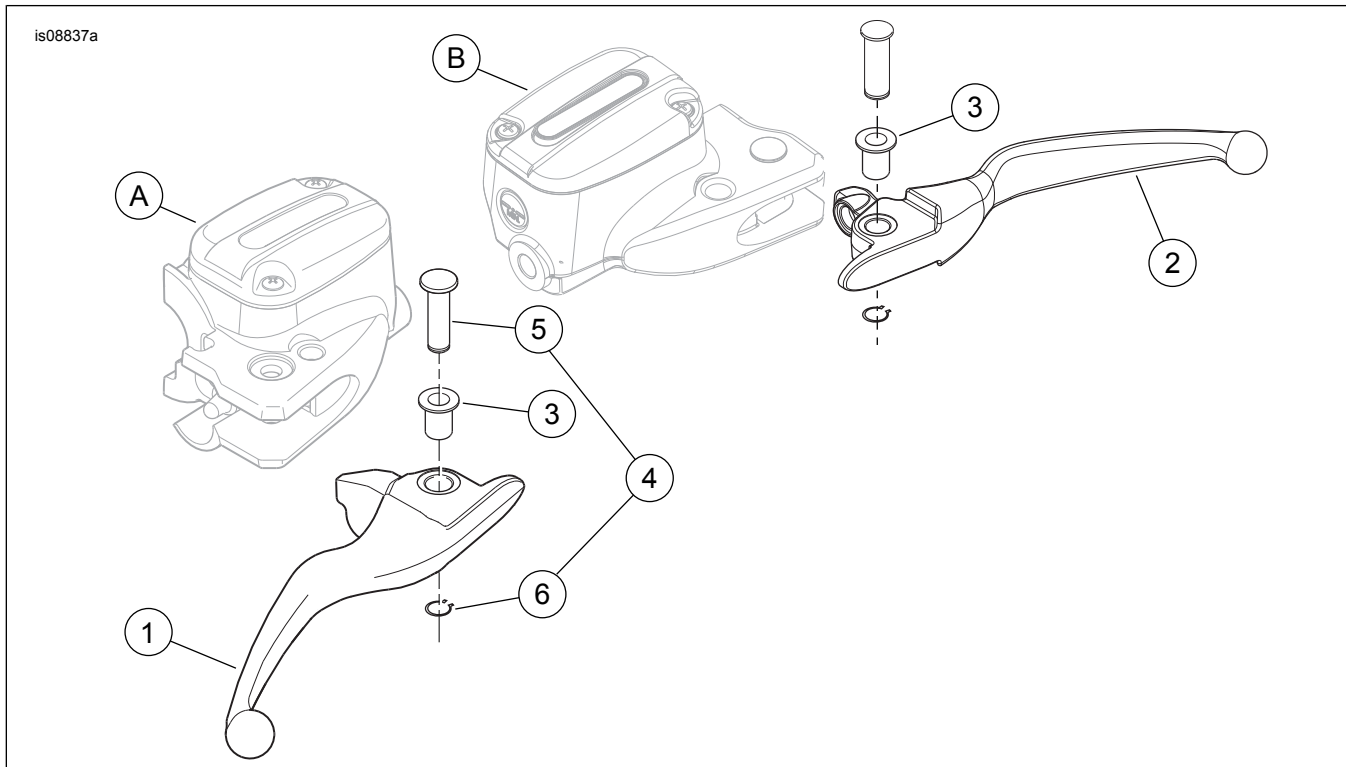

SERVICEONDERDELEN

Afbeelding 1. Serviceonderdelen: Handhendel (type met sleuf afgebeeld)

Tabel 1. Serviceonderdelen: Handhendelsets

Set	Onderdeel	Beschrijving (aantal)	Onderdeelnummer
Set 41700422 Verchroomde hendels	1	Remhendel, verchroomd	Niet afzonderlijk verkrijgbaar
	2	Koppelingshendel, verchroomd	Niet afzonderlijk verkrijgbaar
Set 41700421 Zwarte hendels	1	Remhendel, zwart	Niet afzonderlijk verkrijgbaar
	2	Koppelingshendel, zwart	Niet afzonderlijk verkrijgbaar
Set 41700425 Gesleufde handhendels	1	Remhendel, gesleufd	Niet afzonderlijk verkrijgbaar
	2	Koppelingshendel, gesleufd	Niet afzonderlijk verkrijgbaar
Set 41700424 Hendels, Edge Cut	1	Remhendel, gegroefd	Niet afzonderlijk verkrijgbaar
	2	Koppelingshendel, gegroefd	Niet afzonderlijk verkrijgbaar
Gezamenlijke onderdelen in ALLE sets	3	Draaibus, remhendel (2)	Niet afzonderlijk verkrijgbaar
	4	Draaipenset (gepolijst) Voor alle sets BEHALVE 41700421 (bevat items 5 en 6) (2) Draaipenset (zwart) Voor set 41700421 (bevat items 5 en 6)	42105-06A 42860-06B
	5	• Draaipen, remhendel	Niet afzonderlijk verkrijgbaar
	6	• Sluitring (2)	11615
Items waarnaar wordt verwezen, maar niet zijn opgenomen in de set:			
	A	Voorste hoofdremcilinder	
	B	Koppelingshoofdcilinder