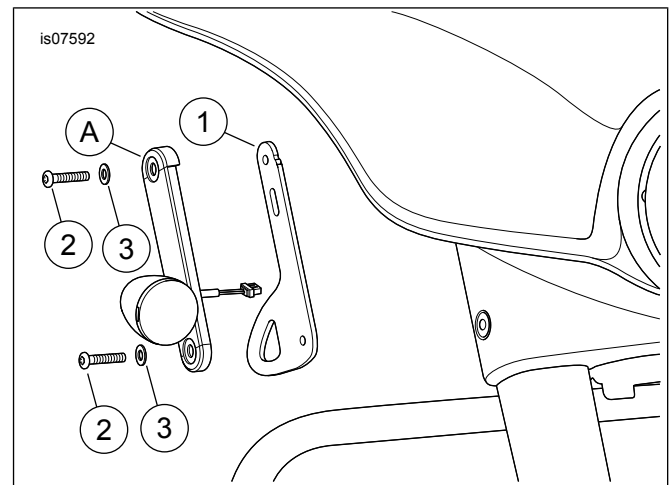

Setinhoud

Zie Afbeelding 1 en Tabel 1. Deze set bestaat uit een rechter en linker vastbindsteun (1), vier bouten (2), vier onderleggingen (3) en deze instructies. Alleen de bouten (onderdeelnr. 3140) en de onderleggingen (onderdeelnr. 6702) zijn apart verkrijgbaar.

OPMERKING

De vastbindsteunen zijn voor elke kant specifiek. De steunen moeten worden gemonteerd met de vastbindsleuven aan de achterzijde, naar buiten en naar beneden gericht.

INSTALLEREN

FLHTCU/FLHTK/FLHX/FLHXS:

1. Verwijder de dopmoeren en tapeinden **aan één zijde** van de motorfiets. De moeren en tapeinden kunnen opnieuw worden gebruikt of op de juiste manier worden afgevoerd.

2. Neem de richtingaanwijzer los.
3. Plaats de juiste vastbindsteun (1) tegen de verticale steun (A).
4. Geleid de kabel van de richtingaanwijzer door de sleuf op de vastbindsteun en sluit de richtingaanwijzer aan.
5. Neem twee 5/16-18 x 38,1 mm (1.50 in) lange bouten (2) en twee onderleggingen (3) uit **deze** set. Breng een paar druppels Loctite 262 – rood aan op de **schone** schroefdraad. Monteer de vastbindsteun. Haal de bouten aan tot 3,95–5,08 N·m (35–45 in-lbs).
6. Herhaal stap 1 t/m 5 voor de tegenoverliggende kant.