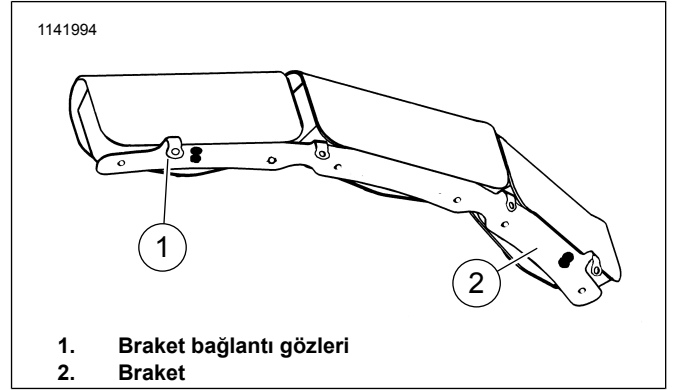

NOT

Ön cam çantasının altındaki köşebent, taçlı somunlar belirtilen torkta sıkıldığında ön cam braketinin konturuna tam olarak oturur.

NOT

Bu temizleyiciler ayrı olarak veya Harley Bakım Başlangıç Kitinin bir parçası olarak herhangi bir Harley Davidson Bayinden 94671-99 parça numarasıyla satın alınabilir.

- a. Sunwash (parça numarası 94659-98)
- b. Bug Remover (parça numarası 94657-98) veya
- c. Harley Gloss (parça numarası 94627-98)

Şekil 1. Kaporta Cebinin Alt Tarafı