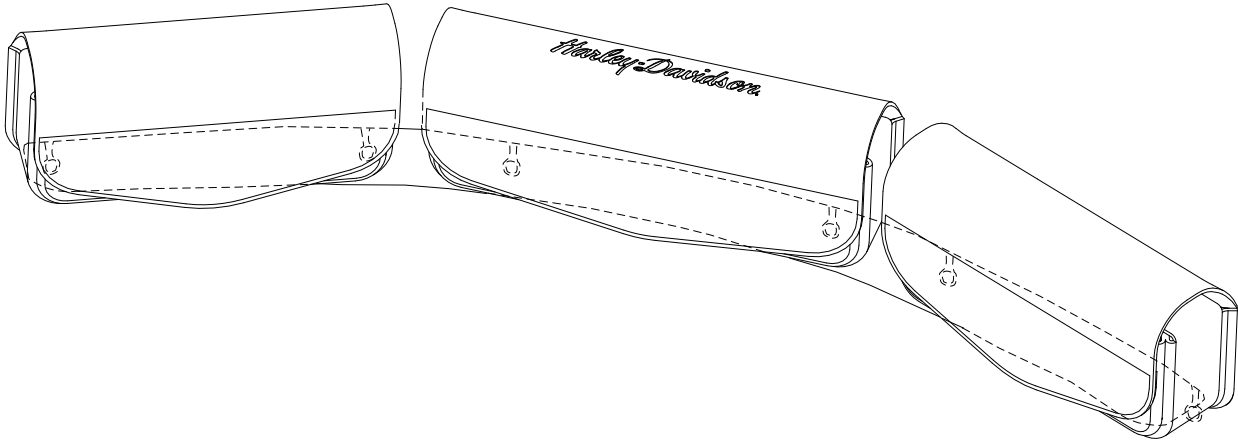

Servis Parçaları

143009

Şekil 3. Servis Parçaları: Çok Cepli Ön Cam Çantası

Tablo 1. Servis Parçaları

Öge	Tanım (Miktar)	Parça Numarası
1	Çok cepli kaporta cebi	Ayrı Satılmaz