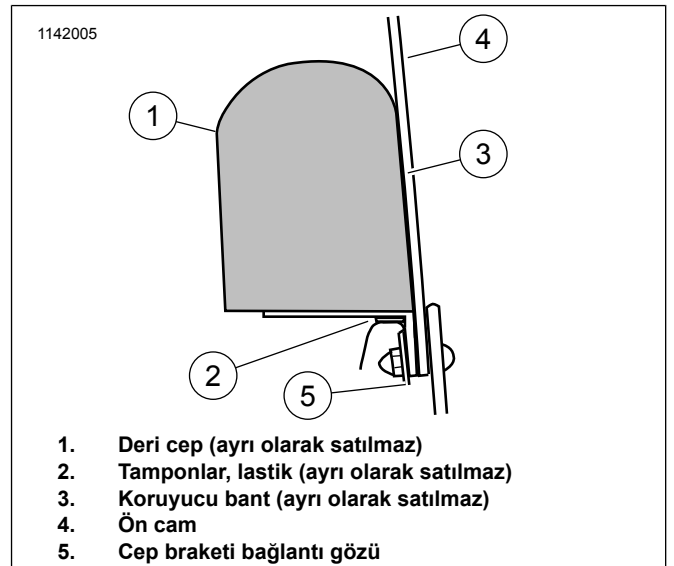

Şekil 2. Kaporta Klips Bağlantısı, Yandan Görünüm