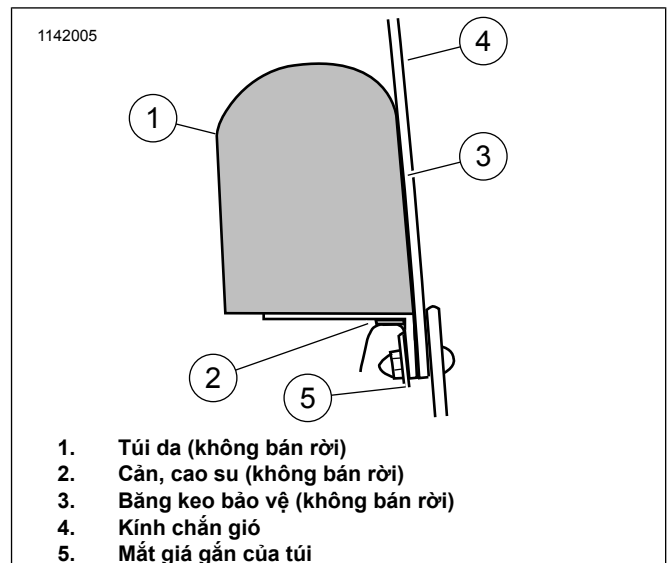

Lắp đặt

1. Tháo các đai ốc nón từ bên trong ở phần trung tâm, trái và phải trên giá gắn kính chắn gió nằm ngang.
2. Dán băng bảo vệ cho giá gắn kính chắn gió nằm ngang để bảo vệ lớp mạ crom.
3. Đặt túi kính chắn gió và giá gắn có lỗ trên ốc vít trong giá gắn kính chắn gió nằm ngang. Đánh dấu vị trí của bộ đỡ dọc để biết vị trí chính xác của cần cao su nhằm bảo vệ đáy khung túi. Đặt hai cần tại các vị trí được đánh dấu của bộ đỡ kính chắn gió thẳng.
4. Căn chỉnh nẹp kim loại với các lỗ, để vừa khít với các vít trên khung ngang kính chắn gió.
5. Siết các đai ốc nón đã tháo trong bước 1 lên các vít qua các lỗ dưới túi kính chắn gió. Mô-men xoắn đai ốc.
Mô-men: 10,2–12,4 N·m (90–110 in-lbs)
6. Để bảo quản tốt nhất cho bề mặt này, hãy lau nhẹ bằng vải vi sợi Harley-Davidson, mã phụ tùng 94663-02, có tầm nước sạch hoặc chất tẩy rửa dịu nhẹ của Harley-Davidson như:

LƯU Ý

Nẹp dưới phần đáy của túi kính chắn gió vừa với đường viền của khung kính chắn gió khi siết các đai ốc nón.

LƯU Ý

Những chất tẩy rửa được bán rời hoặc là một phần của Harley Care Starter Kit, mã phụ tùng 94671-99 từ bất kỳ Đại lý Harley Davidson nào.

- a. Sunwash (Mã phụ tùng 94659-98)
- b. Bug Remover (Mã phụ tùng 94657-98) hoặc
- c. Harley Gloss (Mã phụ tùng 94627-98)

Hình 1. Phần dưới của yếm xe

Hình 2. Đinh kèm yếm, cạnh bên

Phụ tùng

143009

Hình 3. Phụ tùng: Túi kính chắn gió nhiều ngăn