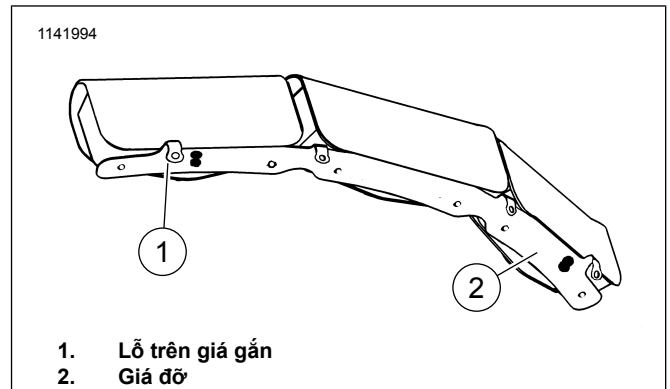

LƯU Ý

Sách hướng dẫn bảo dưỡng cho mô tô của bạn có sẵn ở các Đại lý Harley-Davidson.

⚠ CẢNH BÁO

Việc lắp đặt phụ kiện hoặc chất tải không đúng cách có thể gây ảnh hưởng xấu đến độ ổn định và khả năng xử lý của mô tô, từ đó có khả năng dẫn đến thương tích nghiêm trọng hoặc tử vong. (00121a)

Lắp đặt

1. Tháo các đai ốc nón từ bên trong ở phần trung tâm, trái và phải trên giá gắn kính chắn gió nằm ngang.
2. Dán băng bảo vệ cho giá gắn kính chắn gió nằm ngang để bảo vệ lớp mạ crom.
3. Đặt túi kính chắn gió và giá gắn có lỗ trên ốc vít trong giá gắn kính chắn gió nằm ngang. Đánh dấu vị trí của bộ đỡ dọc để biết vị trí chính xác của cần cao su nhằm bảo vệ đáy khung túi. Đặt hai cần tại các vị trí được đánh dấu của bộ đỡ kính chắn gió thẳng.
4. Căn chỉnh nẹp kim loại với các lỗ, để vừa khít với các vít trên khung ngang kính chắn gió.
5. Siết các đai ốc nón đã tháo trong bước 1 lên các vít qua các lỗ dưới túi kính chắn gió. Mô-men xoắn đai ốc.
  Mô-men: 10,2–12,4 N·m (90–110 in-lbs)
6. Để bảo quản tốt nhất cho bề mặt này, hãy lau nhẹ bằng vải vi sợi Harley-Davidson, mã phụ tùng 94663-02, có tầm nước sạch hoặc chất tẩy rửa dịu nhẹ của Harley-Davidson như:

LƯU Ý

Nẹp dưới phần đáy của túi kính chắn gió vừa với đường viền của khung kính chắn gió khi siết các đai ốc nón.

LƯU Ý

Những chất tẩy rửa được bán rời hoặc là một phần của Harley Care Starter Kit, mã phụ tùng 94671-99 từ bất kỳ Đại lý Harley Davidson nào.

- a. Sunwash (Mã phụ tùng 94659-98)
- b. Bug Remover (Mã phụ tùng 94657-98) hoặc
- c. Harley Gloss (Mã phụ tùng 94627-98)

Hình 1. Phần dưới của yếm xe