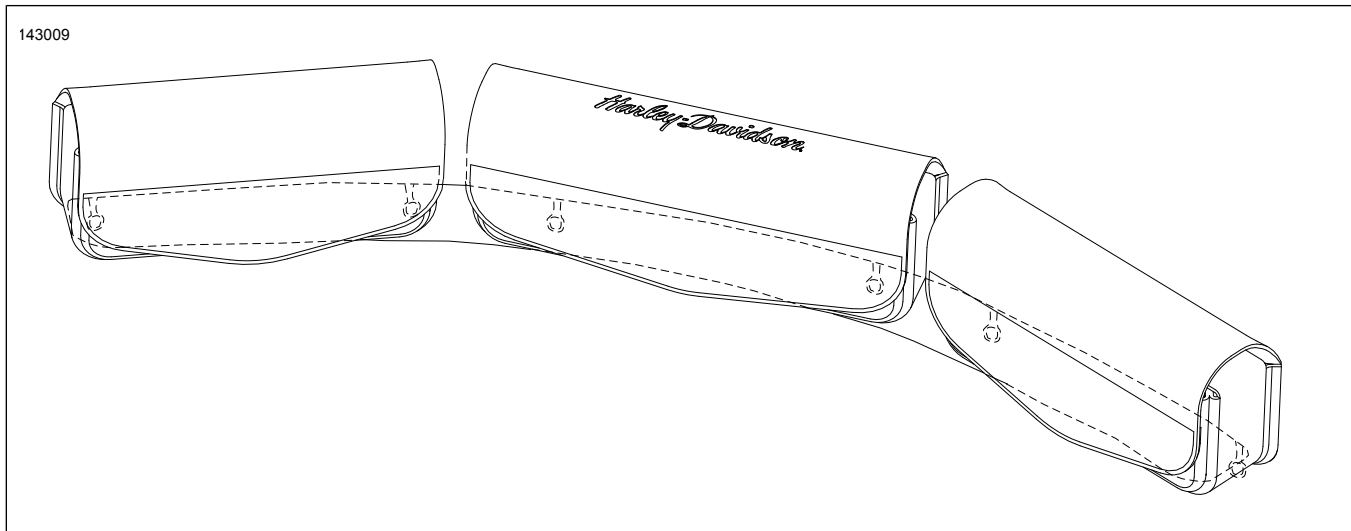

⚠ אזהרה

העמסה לא נכונה של מטען או התקנה שגויה של אביזרים עלולות להשפיע על יציבות האופנוע והשליטה, וכתוצאה מכך לגרום למוות או לפגיעה חמורה. (a00121)

התקנה

1. הסר את אומי הכיפה במרכז, בצד שמאל ובצד ימין בחלק הפנימי של התושבת האופקית של מגן הרוח.
2. יש לשים רצועות של סרט הדבקה מגן על התושבת האופקית של מגן הרוח כדי להגן על גימור הכרום.
3. הנח את התושבת ואת תיק האחסון למגן הרוח כשהחורים ניצבים מעל התושבת האופקית של מגן הרוח. סמן את המיקום של התמוכות האנכיות לצורך מיקום נכון של פסי הגומי כדי להגן על החלק התחתון של תושבת התיק. הצב את שני הפסים, כל אחד במיקום המסומן של התמוכות האנכיות של מגן הרוח.
4. מקם את מסגרת המתכת מול החורים כך שיתאימו היטב לבורגי התושבת האופקית של מגן הרוח.
5. הדק את אומי הכיפה שהוסרו בשלב 1 על הברגים דרך החורים מתחת לתיק מגן הרוח. הדק את האומים למומנט הנדרש.
מומנט: 10.2–12.4 (in-lbs N·m)
6. כדי לשמור על המשטח במצב מיטבי, נגב קלות באמצעות מטלית מיקרופיבר של Harley-Davidson, מספר חלק 02-94663, ומים צלולים או חומר ניקוי עדין של Harley-Davidson כגון:

הערה

המסגרת מתחת לצד התחתון של תיק מגן הרוח תתאים לצורה של תושבת מגן הרוח בעת הידוק אומי הכיפה.

תרשים 3. חלקי שירות: תיק אחסון למגן הרוח עם תאים מחולקים נפרדים

טבלה 1. חלקי שירות

מספר חלק	תיאור (כמות)	פריט
לא נמכר בנפרד	תאי אחסון מחולקים נפרדים למעטפת	1