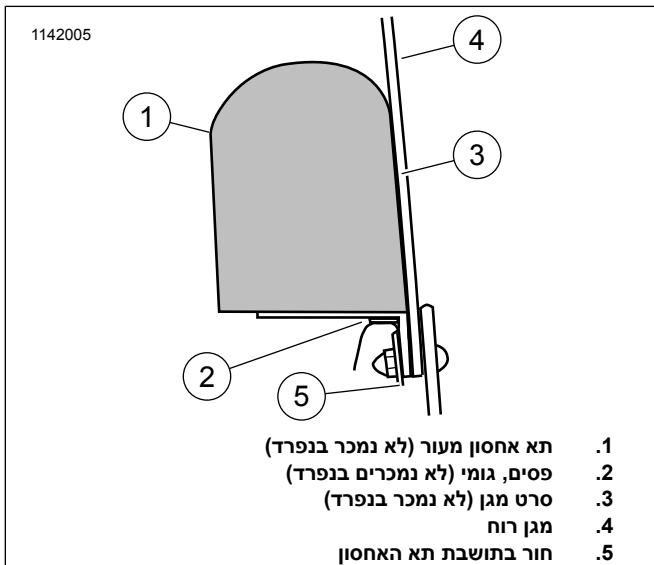

תיק אחסון למגן הרוח עם תאים מחולקים נפרדים

הערה

חומרי ניקוי אלה זמינים בנפרד או כחלק מערכת הטיפוח הבסיסית של הארלי-דייווידסון, מספר חלק 99-94671 אצל כל סוכן של Harley-Davidson.

- a. Sunwash (מספר חלק 98-94659)
- b. Bug Remover (מספר חלק 98-94657) או
- c. Harley Gloss (מספר חלק 98-94627)

- 1. חורים בתושבת
- 2. תושבת

תרשים 1. תאי אחסון למעטפת

- 1. תא אחסון מעור (לא נמכר בנפרד)
- 2. פסים, גומי (לא נמכרים בנפרד)
- 3. סרט מגן (לא נמכר בנפרד)
- 4. מגן רוח
- 5. חור בתושבת תא האחסון

תרשים 2. תפס חיבור למעטפת, מבט מהצד

⚠ אזהרה

העמסה לא נכונה של מטען או התקנה שגויה של אביזרים עלולות להשפיע על יציבות האופנוע והשליטה, וכתוצאה מכך לגרום למוות או לפגיעה חמורה. (a00121)

התקנה

1. הסר את אומי הכיפה במרכז, בצד שמאל ובצד ימין בחלק הפנימי של התושבת האופקית של מגן הרוח.
2. יש לשים רצועות של סרט הדבקה מגן על התושבת האופקית של מגן הרוח כדי להגן על גימור הכרום.
3. הנח את התושבת ואת תיק האחסון למגן הרוח כשהחורים ניצבים מעל התושבת האופקית של מגן הרוח. סמן את המיקום של התמוכות האנכיות לצורך מיקום נכון של פסי הגומי כדי להגן על החלק התחתון של תושבת התיק. הצב את שני הפסים, כל אחד במיקום המסומן של התמוכות האנכיות של מגן הרוח.
4. מקם את מסגרת המתכת מול החורים כך שיתאימו היטב לבורגי התושבת האופקית של מגן הרוח.
5. הדק את אומי הכיפה שהוסרו בשלב 1 על הברגים דרך החורים מתחת לתיק מגן הרוח. הדק את האומים למומנט הנדרש.
מומנט: 10.2–12.4 (in-lbs N·m)
6. כדי לשמור על המשטח במצב מיטבי, נגב קלות באמצעות מטלית מיקרופיבר של Harley-Davidson, מספר חלק 02-94663, ומים צלולים או חומר ניקוי עדין של Harley-Davidson כגון: