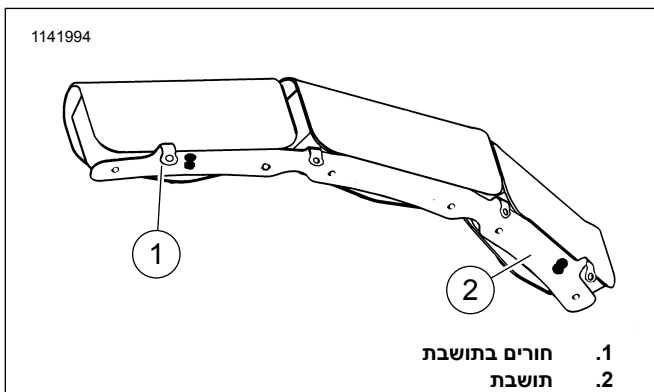

- 1. חורים בתושבת
- 2. תושבת

תרשים 1. תאי אחסון למעטפת

- 1. תא אחסון מעור (לא נמכר בנפרד)
- 2. פסים, גומי (לא נמכרים בנפרד)
- 3. סרט מגן (לא נמכר בנפרד)
- 4. מגן רוח
- 5. חור בתושבת תא האחסון

תרשים 2. תפס חיבור למעטפת, מבט מהצד

כללי

מספר ערכה

ערכה מספר 03-58904 היא תיק אחסון למגן הרוח עם כיתוב מובלט Harley-Davidson.

דגמים

ערכות אלו מתאימות לדגמים המצוידות במגיני רוח מסוג KING® H-D ללא מדיום המותקנים בכידון.

דרישות התקנה

הערה

אפשר לקבל מדריך טיפולים לדגם האופנוע שלך אצל כל סוכן של Harley-Davidson.

⚠ אזהרה

העמסה לא נכונה של מטען או התקנה שגויה של אביזרים עלולות להשפיע על יציבות האופנוע והשליטה, וכתוצאה מכך לגרום למוות או לפגיעה חמורה. (a00121)

התקנה

1. הסר את אומי הכיפה במרכז, בצד שמאל ובצד ימין בחלק הפנימי של התושבת האופקית של מגן הרוח.
2. יש לשים רצועות של סרט הדבקה מגן על התושבת האופקית של מגן הרוח כדי להגן על גימור הכרום.
3. הנח את התושבת ואת תיק האחסון למגן הרוח כשהחורים ניצבים מעל התושבת האופקית של מגן הרוח. סמן את המיקום של התמוכות האנכיות לצורך מיקום נכון של פסי הגומי כדי להגן על החלק התחתון של תושבת התיק. הצב את שני הפסים, כל אחד במיקום המסומן של התמוכות האנכיות של מגן הרוח.
4. מקם את מסגרת המתכת מול החורים כך שיתאימו היטב לבורגי התושבת האופקית של מגן הרוח.
5. הדק את אומי הכיפה שהוסרו בשלב 1 על הברגים דרך החורים מתחת לתיק מגן הרוח. הדק את האומים למומנט הנדרש.
מומנט: 10.2–12.4 (in-lbs N·m)
6. כדי לשמור על המשטח במצב מיטבי, נגב קלות באמצעות מטלית מיקרופיבר של Harley-Davidson, מספר חלק 02-94663, ומים צלולים או חומר ניקוי עדין של Harley-Davidson כגון: