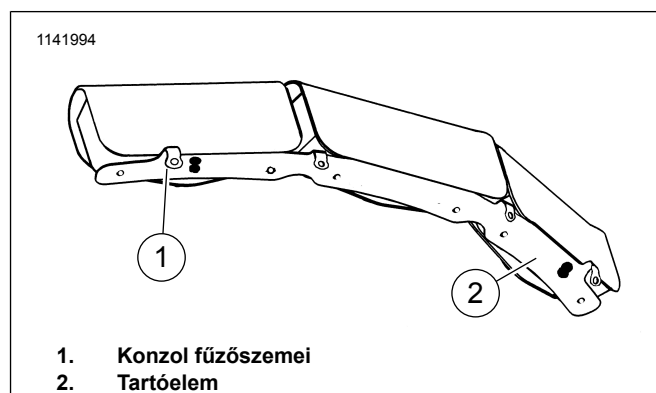

Nyomaték: 10,2–12,4 N·m (90–110 in·lbs)

1. A felület minőségének megőrzése érdekében finoman törölje át Harley-Davidson mikroszálás törölkendővel (cikksz.: 94663-02), tiszta vízzel vagy gyengébb hatású Harley-Davidson tisztítószerral, mint például:

MEGJEGYZÉS

Ez a merevítő a szélvédőtáska alján a szélvédőkonzol körvonalához illeszkedik, ahogy a kalapanyákat meghúzod a nyomatékkal.

MEGJEGYZÉS

Ezeket a tisztítószerket külön, vagy a Harley-Davidson márkakereskedőnél kapható, 94671-99 cikkszámú Harley-ápoló kezdőkészlet részeként is be lehet szerezni.

1. Sunwash (cikksz.: 94659-98)
2. Bogárodó (cikksz.: 94657-98), vagy
3. Harley fényező (cikksz.: 94627-98)

Ábra 1. Az idom tasakjának alja