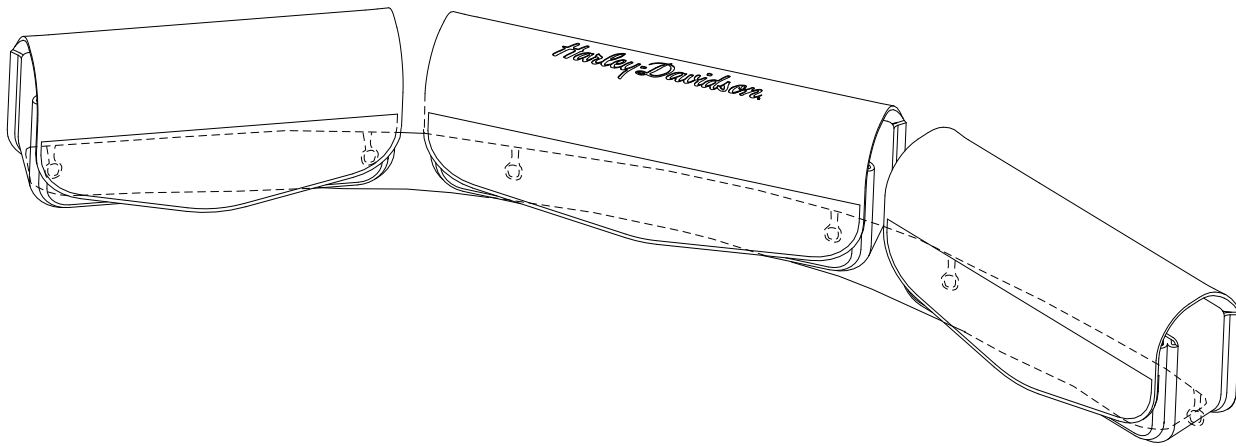

Szervizelhető alkatrészek

143009

Ábra 3. Szervizelhető alkatrészek: Többzsebes szélvédőtáska

Táblázat 1. Szervizelhető alkatrészek

Tétel	Leírás (mennyiség)	Cikkszám
1	Többzsebes tasak az idomon	Külön nem kapható