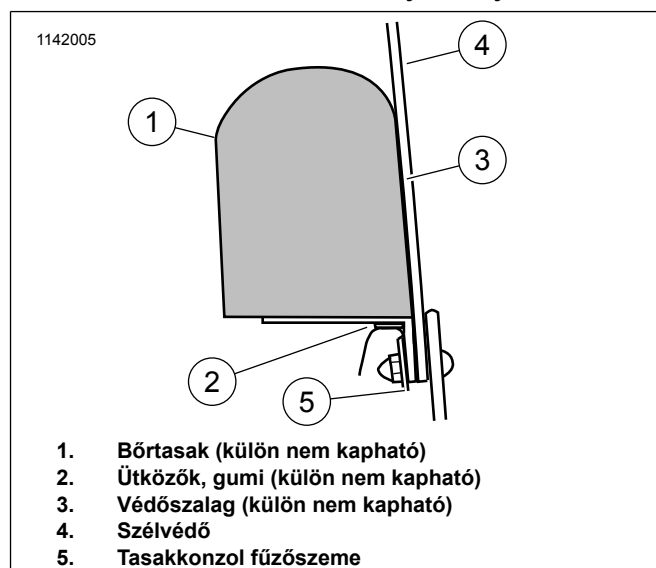

Ábra 2. Idom kapocs kiegészítő, oldalsó nézet