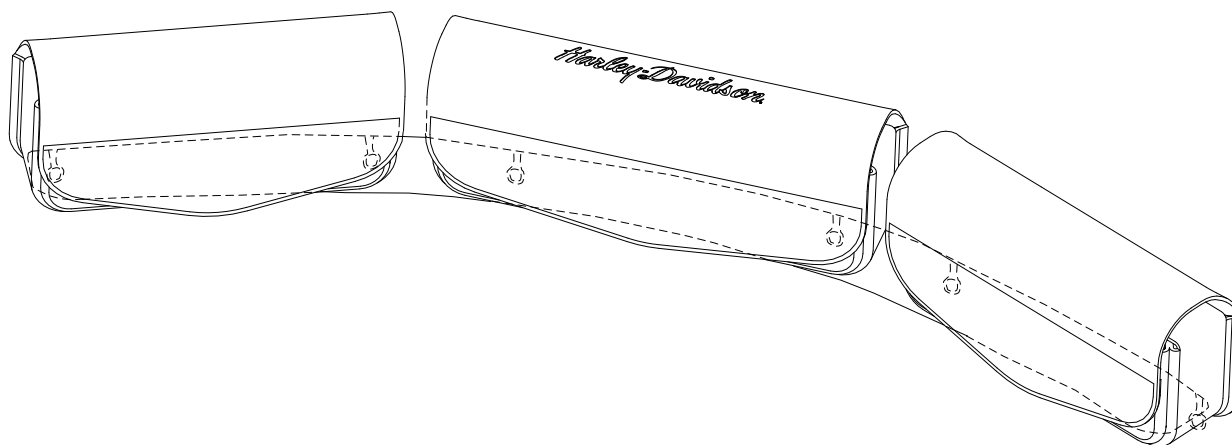

Apkopes daļas

143009

Attēls 3 Apkopes daļas: Daudzkabatu vējstikla soma

Tabula 1. Apkopes daļas

Elements	Apraksts (skaits)	Partijas numurs
1	Daudzkabatu aptecētāja somiņa	Netiek pārdots atsevišķi