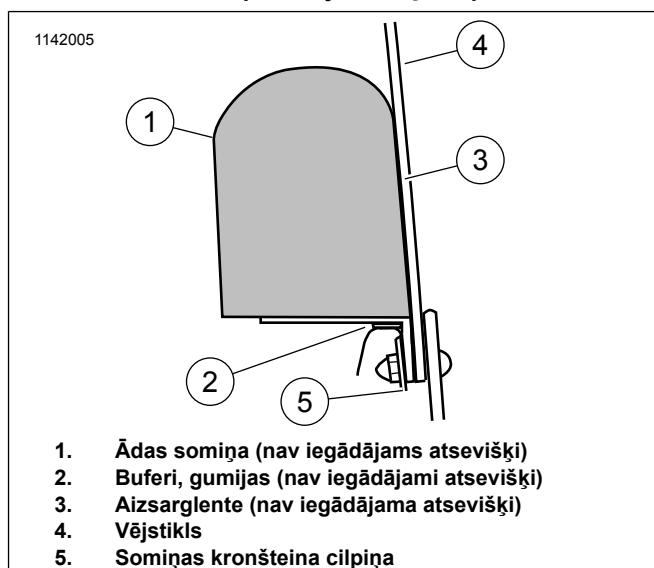

Uzstādīšana

1. Noņemiet kupoluzgriežņus no iekšpuses - centrā, kreisajā un labajā malā uz horizontālā vējstikla kronšteina.
2. Uzklājiet aizsarglentes gabalus uz horizontālā vējstikla kronšteina, lai aizsargātu hroma apdari.
3. Novietojiet vējstikla somu un kronšteinu ar cilpām virs skrūvēm horizontālajā vējstikla kronšteinā. Atzīmējiet vertikālo balstu atrašanās vietu, lai pareizi novietotu gumijas buferus, lai aizsargātu somas kronšteina apakšdaļu. Novietojiet divus buferus katrā atzīmētajā vertikālo vējstikla balstu vietā.
4. Izlīdziniet metāla turētāju ar cilpām, lai tās cieši piegultu uz vējstikla horizontālā kronšteina skrūvēm.
5. Piestipriniet kupoluzgriežņus, kas noņemti 1. solī, uz skrūvēm caur cilpām zem vējstikla somas. Pievelciet uzgriežņus ar dinamometrisko atslēgu.
Griezies moments: 10,2–12,4 N·m (90–110 in-lbs)
6. Lai saglabātu šo virsmu labākajā stāvoklī, viegli noslaukiet ar Harley-Davidson mikrošķiedras auduma lupatu, daļas numurs 94663-02, izmantojot tīru ūdeni vai maigu Harley-Davidson tīrīšanas līdzekli, piemēram:

PIEZĪME

Turētājs zem vējstikla somas apakšējās daļas ieņem vējstikla kronšteina kontūru, kad kupoluzgriežņi tiek pievilkti ar dinamometrisko atslēgu.

PIEZĪME

Šie tīrīšanas līdzekļi ir pieejami atsevišķi vai kā daļa no Harley Care Starter Kit, daļas numurs 94671-99 pie jebkura Harley Davidson izplatītāja.

- a. Sunwash (daļas numurs 94659-98)
- b. Bug Remover (daļas numurs 94657-98) vai
- c. Harley Gloss (daļas numurs 94627-98)

Attēls 1 Aptecētāja somiņas apakša

Attēls 2 Aptecētāja klipša stiprinājums, sānskats