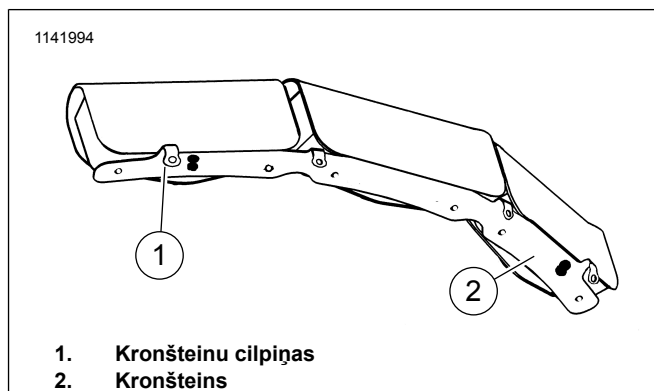

PIEZĪME

Turētājs zem vējstikla somas apakšējās daļas ieņem vējstikla kronšteina kontūru, kad kupoluzgriežņi tiek pievilkti ar dinamometrisko atslēgu.

PIEZĪME

Šie tīrīšanas līdzekļi ir pieejami atsevišķi vai kā daļa no Harley Care Starter Kit, daļas numurs 94671-99 pie jebkura Harley Davidson izplatītāja.

- a. Sunwash (daļas numurs 94659-98)
- b. Bug Remover (daļas numurs 94657-98) vai
- c. Harley Gloss (daļas numurs 94627-98)

Attēls 1 Aptecētāja somiņas apakša