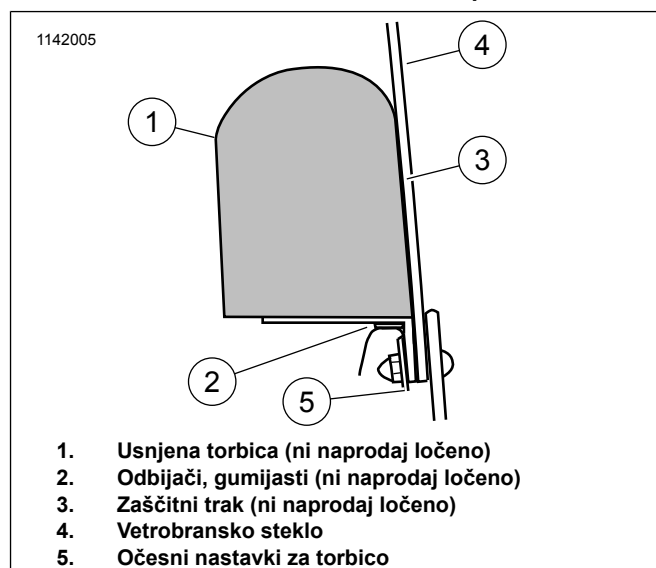

Montaža

1. Odstranite zaprte matice iz notranjosti, levo in desno na vodoravnem vetrobranskem nosilcu.
2. Na vodoravni nosilec vetrobranskega stekla nanesite zaščitne trakove za zaščito kromiranih delov.
3. Na vodoravni vetrobranski nosilec postavite vetrobransko torbo in nosilec z očesnimi nastavki preko vijakov. Za pravilno postavitev gumijastih odbijačev označite lokacijo navpičnih nosilcev, da zaščitite dno nosilca torbe. Postavite dva odbijača vsakega na označeno lokacijo za navpični vetrobranski nosilec.
4. Naravnajte kovinske opornike z očesnimi nastavki, da se tesno prilegajo na vodoravne vijake nosilca vetrobranskega stekla.
5. Pritrдите zaprte matice, ki ste jih odstranili v koraku 1, na vijake skozi očesne nastavke pod torbo za vetrobransko steklo. Privijte matico.
Navor: 10,2–12,4 N·m (90–110 in-lbs)
6. Da boste površino ohranili v najboljšem možnem stanju, jo nežno obrišite s Harley-Davidson Micro Fiber krpo, del številka 94663-02, uporabljajte čisto vodo ali blago čistilo Harley-Davidson, kot je na primer:

OPOMBA

Opornica na dnu torbe za vetrobransko steklo se ujema z obsežnejšim nosilcem vetrobranske stene, saj so zaprte matice navite.

OPOMBA

Ta čistila so na voljo ločeno ali kot del kompleta Harley Care Starter Kit, del številka 94671-99 pri katerem koli Harley Davidson zastopniku.

- a. Sunwash (številka dela 94659-98)
- b. Bug Remover (številka dela 94657-98) ali
- c. Harley Gloss (številka dela 94627-98)

Slika 1. Dno torbice v oklepu

Slika 2. Pripona izrezka za masko, stranski pogled