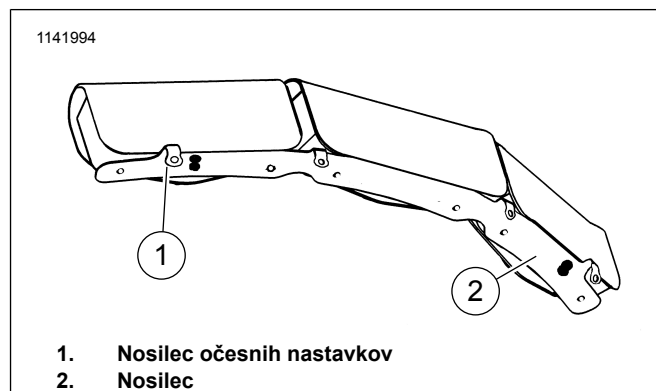

Montaža

1. Odstranite zaprte matice iz notranjosti, levo in desno na vodoravnem vetrobranskem nosilcu.
2. Na vodoravni nosilec vetrobranskega stekla nanesite zaščitne trakove za zaščito kromiranih delov.
3. Na vodoravni vetrobranski nosilec postavite vetrobransko torbo in nosilec z očesnimi nastavki preko vijakov. Za pravilno postavitev gumijastih odbijačev označite lokacijo navpičnih nosilcev, da zaščitite dno nosilca torbe. Postavite dva odbijača vsakega na označeno lokacijo za navpični vetrobranski nosilec.
4. Naravnajte kovinske opornike z očesnimi nastavki, da se tesno prilegajo na vodoravne vijake nosilca vetrobranskega stekla.
5. Pritrдите zaprte matice, ki ste jih odstranili v koraku 1, na vijake skozi očesne nastavke pod torbo za vetrobransko steklo. Privijte matico.
Navor: 10,2–12,4 N·m (90–110 in-lbs)
6. Da boste površino ohranili v najboljšem možnem stanju, jo nežno obrišite s Harley-Davidson Micro Fiber krpo, del številka 94663-02, uporabljajte čisto vodo ali blago čistilo Harley-Davidson, kot je na primer:

- a. Sunwash (številka dela 94659-98)
- b. Bug Remover (številka dela 94657-98) ali
- c. Harley Gloss (številka dela 94627-98)

Slika 1. Dno torbice v oklepu

Slika 2. Pripona izrezka za masko, stranski pogled