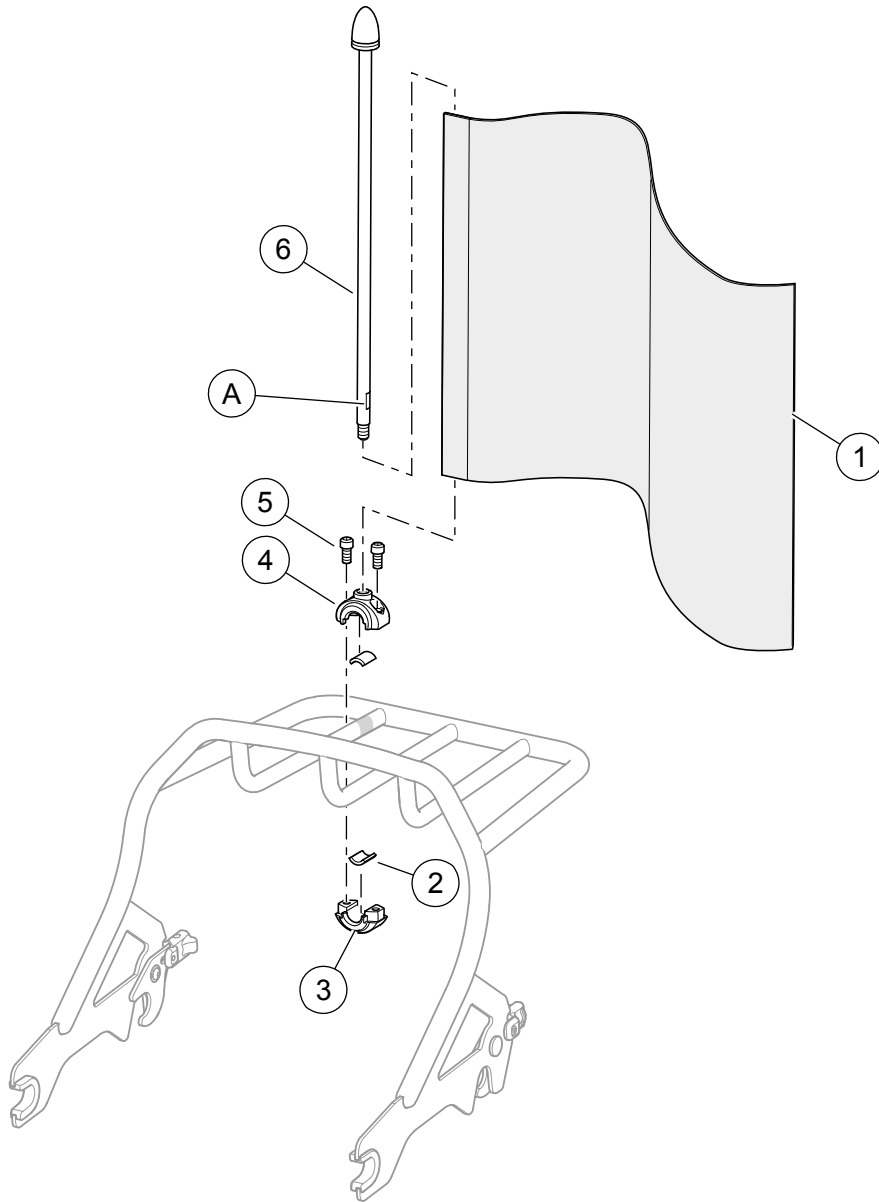

套件內容

請參閱「圖1」和「表格1」。

安裝

附註

此套件僅適合1/2"圓桿行李架。

1. 取下黏著劑墊片，然後將橡膠圈（2）黏在上方和下方夾鉗（3、4）的彎曲表面內側。
2. 將上方和下方夾鉗（3、4）置於行李架上的所需位置。
3. 以螺絲（5）固定夾鉗（3、4）。鎖緊。
扭矩：4.3-6.1 N·m (3.2-4.5 ft-lbs)
4. 將旗幟（1）安裝在桅桿（6）的下方（如圖所示）。
5. 以扳手抓住桅桿（6）的平面區域（A），以上方夾鉗（4）鎖緊桅桿（6）。

附註

確認旗幟在安裝後，不會阻擋反光鏡、車燈或車牌。

1272655

圖1。優質美國國旗套件

表格1。套件內容

項目	說明(數量)	零件編號
1	旗幟	94625-98
2	環圈(2)	不單獨出售
3	底部夾鉗	不單獨出售
4	頂部夾鉗	不單獨出售
5	螺絲(2)	10200840
6	桅桿	不單獨出售
A	平面抓握區域	