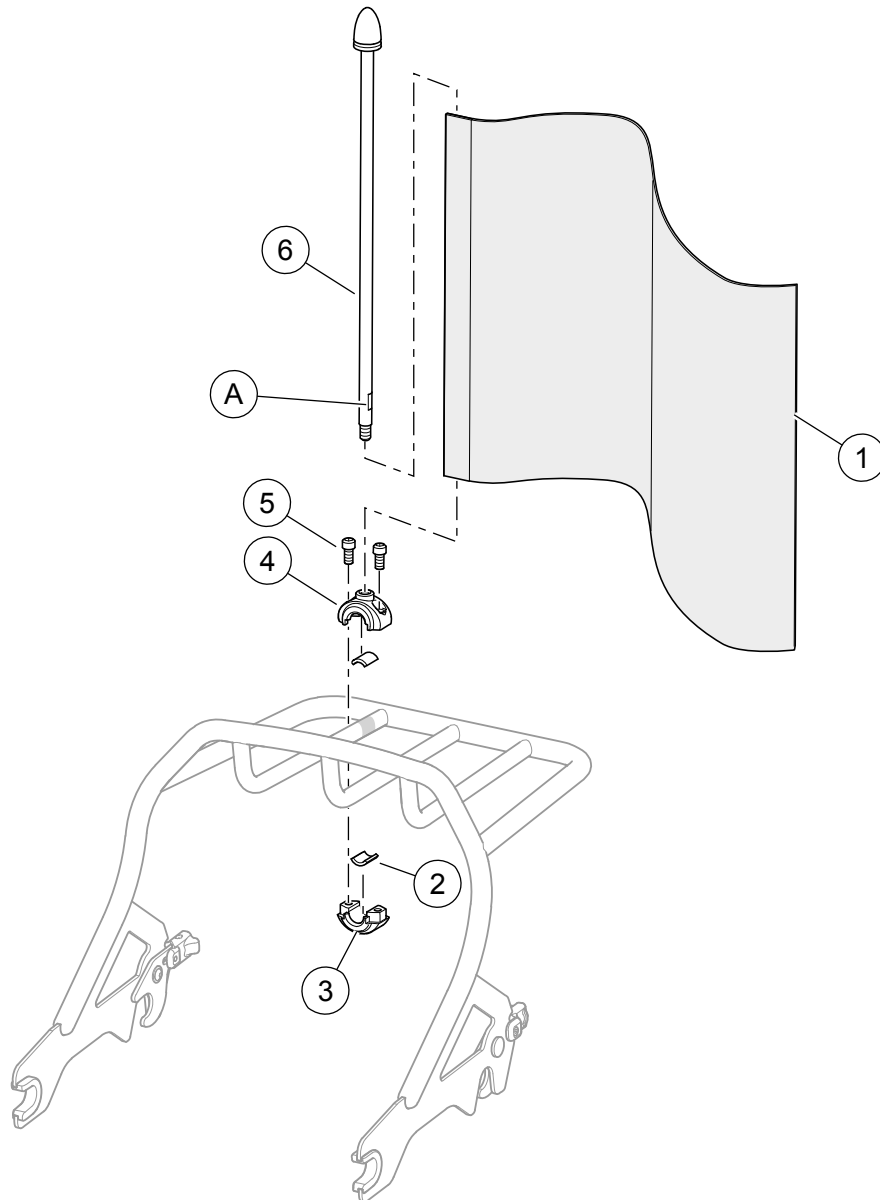

Sadržaj kompleta

Pogledajte Slika 1 i Tablica 1.

POSTAVLJANJE

NAPOMENA

Ovaj će komplet odgovarati samo okruglim šipkama nosača prtljage veličine od 1/2 inča.

1. Uklonite samoljepljivi potporanj i prilijepite gumene spojnice (2) na unutarnju zakrivljenu površinu gornjih i donjih obujmica (3,4).
2. Postavite gornje i donje obujmice (3,4) u željeni položaj preko nosača za prtljagu.
3. Zategnite obujmice (3,4) vijcima (5). Pritegnite.
Moment: 4,3–6,1 N·m (3,2–4,5 ft-lbs)
4. Postavite zastavu (1) na donju stranu stijega (6) (kao što je prikazano).
5. Držeći plosnati dio (A) stijega (6) ključem zategnite stijeg (6) u gornju obujmicu (4).

NAPOMENA

Nakon postavljanja provjerite zaklanja li zastava reflektore, svjetla ili registracijsku pločicu.

SERVISNI DIJELOVI

1272655

Slika 1. Vrhunski komplet američke zastave

Tablica 1. Sadržaj kompleta

Stavka	Opis (Količina)	Broj dijela
1	Zastava	94625-98
2	Prsten (2)	Ne prodaje se zasebno
3	Donja obujmica	Ne prodaje se zasebno
4	Gornja obujmica	Ne prodaje se zasebno
5	Vijak (2)	10200840
6	Stijeg	Ne prodaje se zasebno
A	Plosnati dio za držanje	