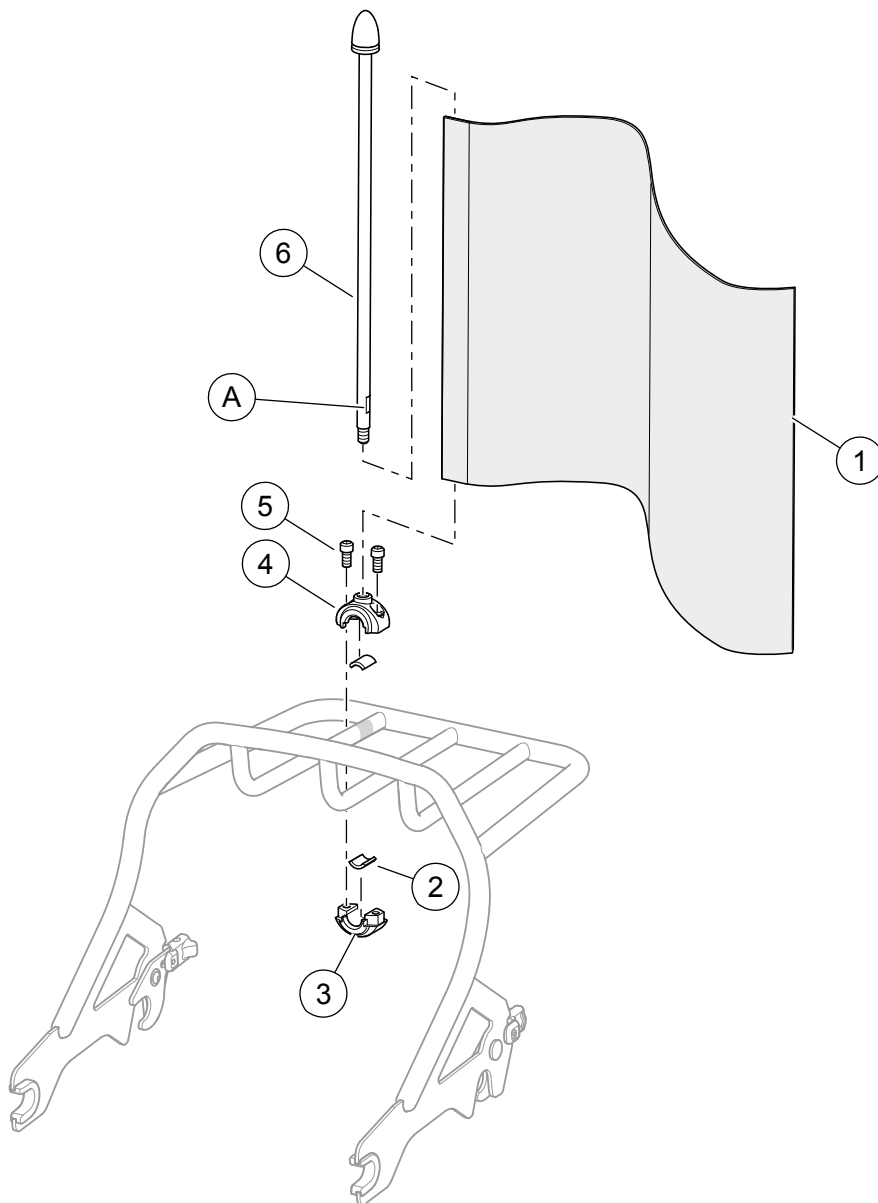

ΑΝΤΑΛΛΑΚΤΙΚΑ

1272655

Εικόνα 1. Κιτ αμερικανικής σημαίας Premium

Πίνακας 1. Περιεχόμενα του κιτ

Στοιχείο	Περιγραφή (ποσότητα)	Αριθμός ανταλλακτικού
1	Σημαία	94625-98
2	Κολάρο (2)	Δεν πωλείται χωριστά
3	Κάτω σφιγκτήρας	Δεν πωλείται χωριστά
4	Πάνω σφιγκτήρας	Δεν πωλείται χωριστά
5	Βίδα (2)	10200840
6	Ιστός	Δεν πωλείται χωριστά
A	Επίπεδη περιοχή συγκράτησης