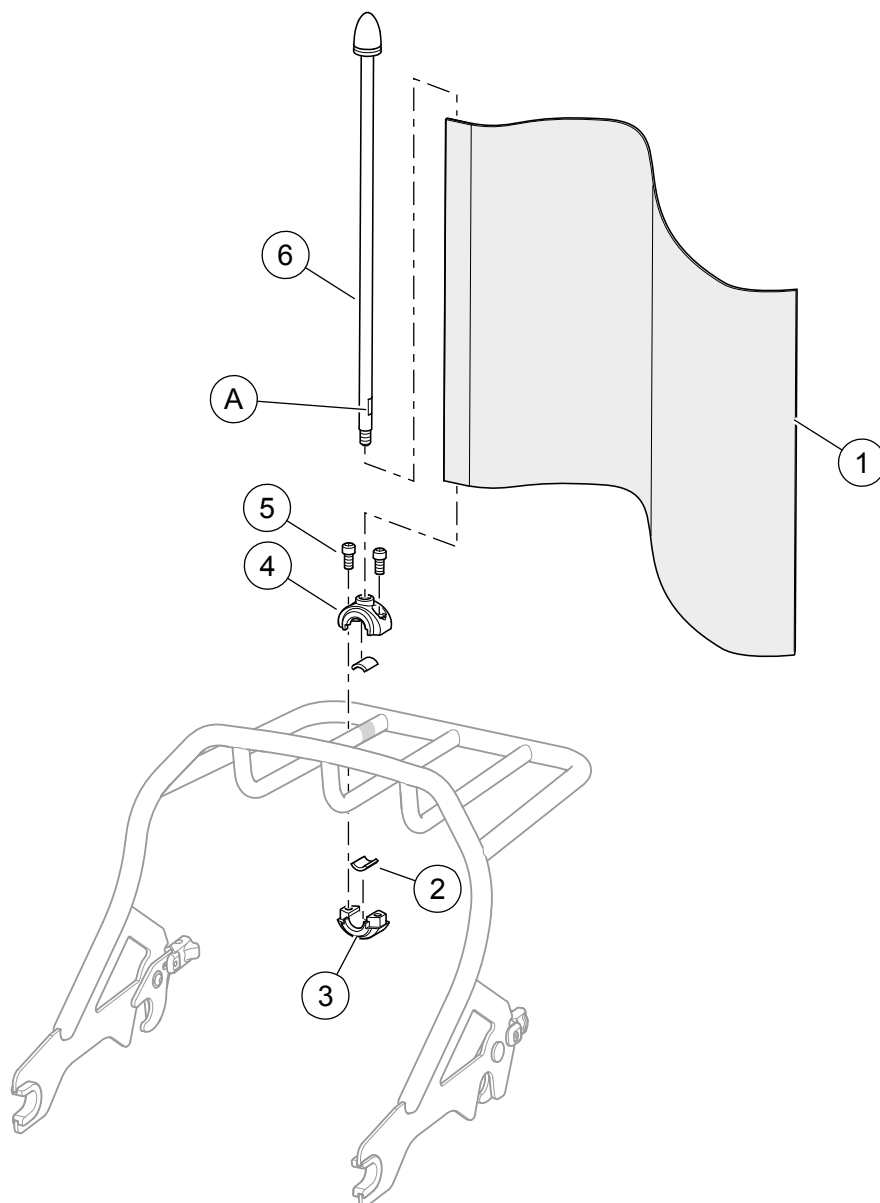

SZERVIZELHETŐ ALKATRÉSZEK

1272655

Ábra 1. Prémium amerikaizászló-készlet

Táblázat 1. A készlet tartalma

Tétel	Leírás (mennyiség)	Cikkszám
1	Zászló	94625-98
2	Gallér (2)	Külön nem kapható
3	Alsó bilincs	Külön nem kapható
4	Felső bilincs	Külön nem kapható
5	Csavar (2)	10200840
6	Árbóc	Külön nem kapható
A	Lapított tartórész