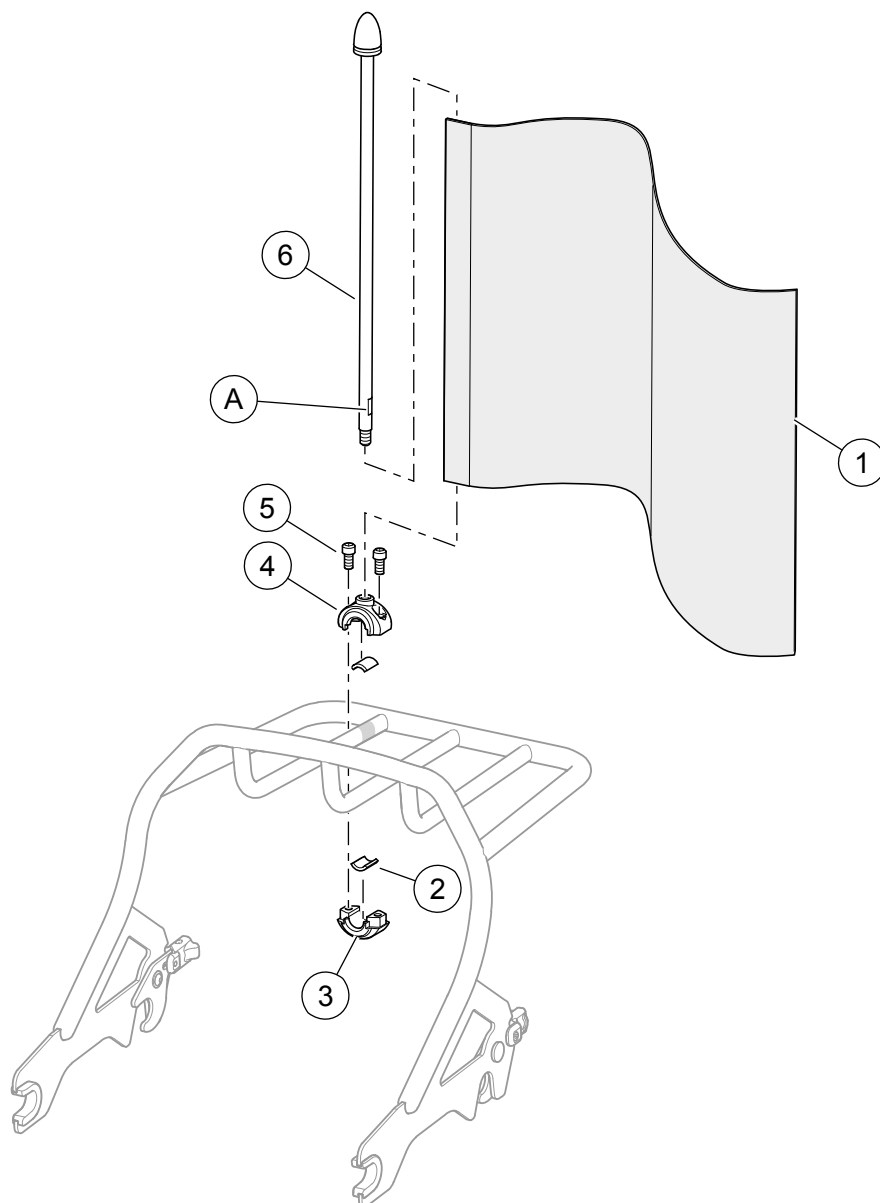

MONTAŽA

OPOMBA

Ta komplet je primeren le za prtlačna stojala z 1/2" okroglim drogom.

1. Odstranite lepilni nosilec in pritrдите gumijaste prirobnice (2) na notranjo ukrivljeno površino zgornjih in spodnjih spon (3,4).
2. Postavite zgornje in spodnje spon (3,4) v zeleni položaj nad prtlačnik.
3. Pritrdite spon (3,4) z vijaki (5). Privijte.
Navor: 4,3–6,1 N·m (3,2–4,5 ft-lbs)
4. Namestite zastavo (1) na spodnji del droga (6) (kot je prikazano).
5. Držite ravno površino (A) droga (6) s ključem, zategnite drog (6) v zgornji objemki (4).

OPOMBA

Preverite, da zastava po namestitvi ne ovira reflektorjev, luči ali registrske tablice.

SERVISNI DELI

1272655

Slika 1. Komplet premium z ameriško zastavo

Preglednica 1. Vsebina kompleta

Del	Opis (Količina)	Številka dela
1	Zastava	94625-98
2	Prirobnica (2)	Ni naprodaj ločeno
3	Spodnja sponka	Ni naprodaj ločeno
4	Zgornja sponka	Ni naprodaj ločeno
5	Vijak (2)	10200840
6	Drog	Ni naprodaj ločeno
A	Območje za držanje zastave	