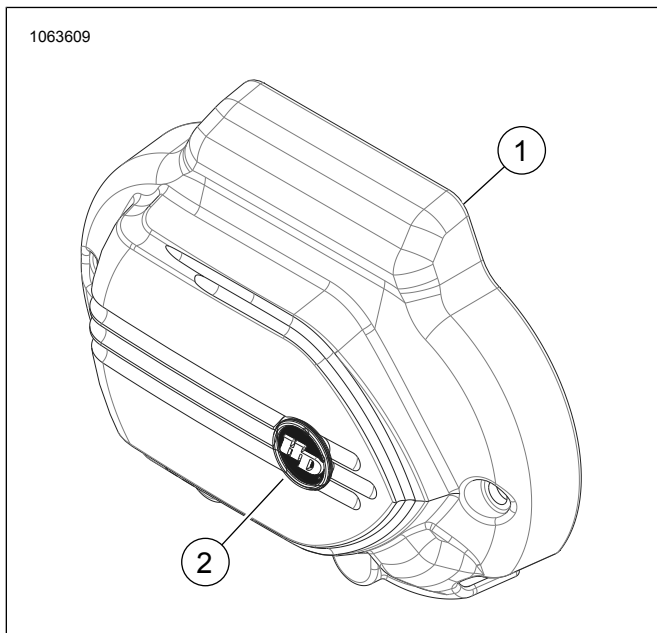

1. Capacul lateral interior
2. Capacele laterale exterioare ale transmisiei
3. Șurub capac lateral (2)
4. Garnitură inelară

Figura 1. Capacele laterale ale transmisiei

5. Montați capacul exterior lateral al transmisiei. Strângeți șuruburile:
Cuplu: 11,2–13,6 N·m (100–120 in-lbs) Șurub cu priză hexagonală.
6. Verificați dacă manșonul de lichid al ambreiajului este așezat în siguranță între capacul lateral interior și capacul lateral exterior.
7. Strângeți sau instalați componentele care au fost slăbite sau demontate.
8. Montați siguranța principală. Consultați manualul de service.
9. Montați șaua. După montarea șei, trageți de ea în sus pentru a verifica fermitatea fixării. Consultați manualul de service.

INSTALAREA INSERTULUI (opțional)

1. Consultați Figura 4 . Scoateți șurubul (2) din buzunarele insertului și păstrați-l.
2. Montați insertul (A) cu șuruburi (2). Strângeți.
Cuplu: 2,03 N·m (18 in-lbs)

COMPONENTE DE SERVICE

Figura 2. Capacul lateral al transmisiei (pentru kit 34800026)

Tabelul 1. Componente de service

Articol	Descriere (Cantitate)	Part No.
1	Capacele laterale exterioare ale transmisiei	Nu se vinde separat
2	Șaibă (2)	94062-03
3	Șurub (2)	94316-91TS