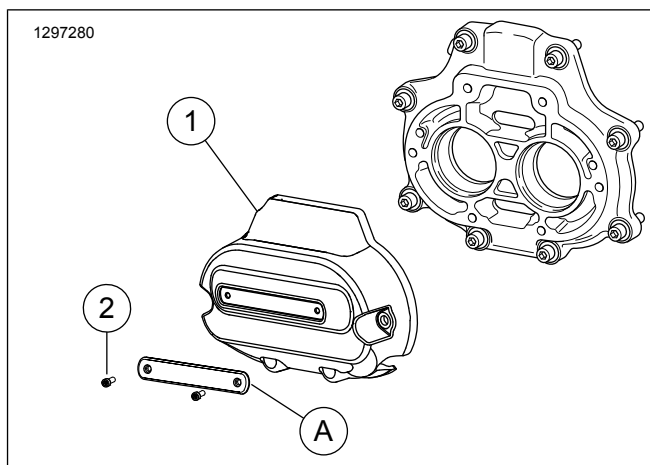

1. Capacul lateral interior
2. Capacele laterale exterioare ale transmisiei
3. Șurub capac lateral (2)
4. Garnitură inelară

Figura 1. Capacele laterale ale transmisiei

5. Montați capacul exterior lateral al transmisiei. Strângeți șuruburile:
Cuplu: 11,2–13,6 N·m (100–120 in-lbs) Șurub cu priză hexagonală.
6. Verificați dacă manșonul de lichid al ambreiajului este așezat în siguranță între capacul lateral interior și capacul lateral exterior.
7. Strângeți sau instalați componentele care au fost slăbite sau demontate.
8. Montați siguranța principală. Consultați manualul de service.
9. Montați șaua. După montarea șei, trageți de ea în sus pentru a verifica fermitatea fixării. Consultați manualul de service.

Figura 2. Capacul lateral al transmisiei (pentru kit 34800026)

Tabelul 1. Componente de service

Articol	Descriere (Cantitate)	Part No.
1	Capacele laterale exterioare ale transmisiei	Nu se vinde separat
2	Șaibă (2)	94062-03
3	Șurub (2)	94316-91TS

Figura 3. Capac lateral al transmisiei

Tabelul 2. Componente de service

Articol	Descriere (Cantitate)	Part No.
1	Capacele laterale exterioare ale transmisiei	Nu se vinde separat
2	Medalion	14100874

Figura 4. Capac lateral exterior al transmisiei Dominion