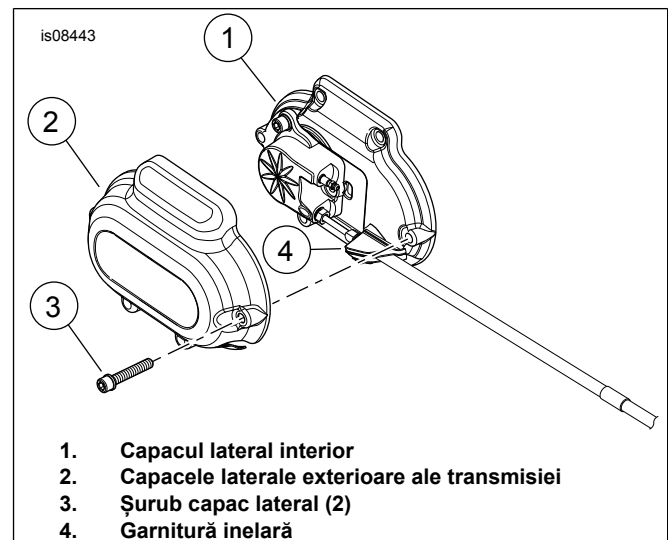

Conținut kit

Consultați Figura 2 , Figura 3 , Figura 4 și Tabelul 1 , Tabelul 2 , Tabelul 3

MONTAREA

OBSERVAȚIE

- **Pentru vehiculele echipate cu sirenă de alarmă:** Având cheia introdusă, rotiți contactul la poziția ON (Pornire). Consultați manualul de service. După dezarmarea sistemului, rotiți contactul la poziția OFF (Oprire). Scoateți **IMEDIAT** siguranța principală.
- **Pentru vehiculele FĂRĂ sirenă de securitate:** scoateți siguranța principală. Consultați manualul de service.

2. Scoateți siguranța principală. Consultați manualul de service.
3. Slăbiți sau demontați componentele necesare pentru a accesa capacul lateral al transmisiei.
4. Consultați Figura 1 . Demontați capacul exterior lateral al transmisiei (2).

1. Capacul lateral interior
2. Capacele laterale exterioare ale transmisiei
3. Șurub capac lateral (2)
4. Garnitură inelară

Figura 1. Capacele laterale ale transmisiei

5. Montați capacul exterior lateral al transmisiei. Strângeți șuruburile:
Cuplu: 11,2–13,6 N·m (100–120 in-lbs) Șurub cu priză hexagonală.
6. Verificați dacă manșonul de lichid al ambreiajului este așezat în siguranță între capacul lateral interior și capacul lateral exterior.
7. Strângeți sau instalați componentele care au fost slăbite sau demontate.
8. Montați siguranța principală. Consultați manualul de service.
9. Montați șaua. După montarea șei, trageți de ea în sus pentru a verifica fermitatea fixării. Consultați manualul de service.