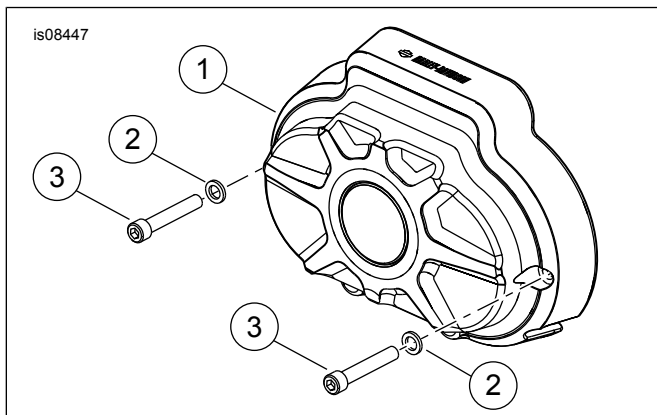

1. Capacul lateral interior
2. Capacele laterale exterioare ale transmisiei
3. Șurub capac lateral (2)
4. Garnitură inelară

Figura 1. Capacele laterale ale transmisiei

5. Montați capacul exterior lateral al transmisiei. Strângeți șuruburile:
Cuplu: 11,2–13,6 N·m (100–120 in-lbs) Șurub cu priză hexagonală.
6. Verificați dacă manșonul de lichid al ambreiajului este așezat în siguranță între capacul lateral interior și capacul lateral exterior.
7. Strângeți sau instalați componentele care au fost slăbite sau demontate.
8. Montați siguranța principală. Consultați manualul de service.
9. Montați șaua. După montarea șei, trageți de ea în sus pentru a verifica fermitatea fixării. Consultați manualul de service.

INSTALAREA INSERTULUI (opțional)

1. Consultați Figura 4 . Scoateți șurubul (2) din buzunarele insertului și păstrați-l.
2. Montați insertul (A) cu șuruburi (2). Strângeți.
Cuplu: 2,03 N·m (18 in-lbs)

COMPONENTE DE SERVICE

Figura 2. Capacul lateral al transmisiei (pentru kit 34800026)

Tabelul 1. Componente de service

Articol	Descriere (Cantitate)	Part No.
1	Capacele laterale exterioare ale transmisiei	Nu se vinde separat
2	Șaibă (2)	94062-03
3	Șurub (2)	94316-91TS