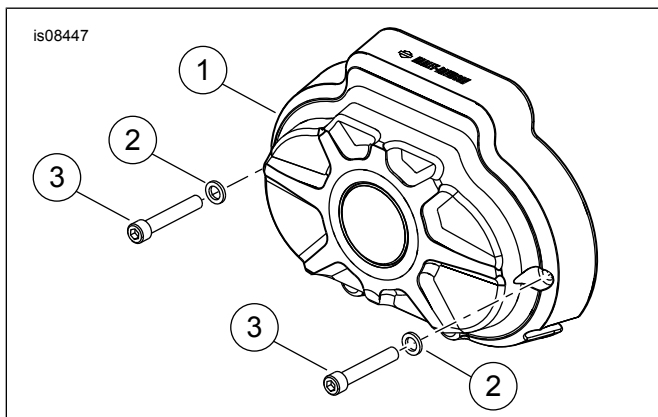

1. Вътрешен страничен капак
2. Външен страничен капак на трансмисията
3. Винт на страничния капак (2)
4. Уплътнителна втулка (3)

Фигура 1. Странични капаци на трансмисията

5. Поставете външния страничен капак на трансмисията. Затегнете винтовете:
Въртящ момент: 11,2–13,6 N·m (100–120 in-lbs) Винт с глава с шестостенно гнездо.
6. Уверете се, че уплътнителният пръстен на тръбата за течност на съединителя е разположен добре между вътрешния и външния страничен капак.
7. Затегнете или поставете компонентите, които са разхлабени или свалени.
8. Поставете главния предпазител. Вижте ръководството за обслужване.

ЧАСТИ ЗА ОБСЛУЖВАНЕ

Фигура 2. Страничен капак на трансмисията (за комплект 3480026)

Таблица 1. Части за обслужване

Елемент	Описание (Количество)	Номер на част
1	Външен страничен капак на трансмисията	Не се продава отделно
2	Шайба (2)	94062-03
3	Винт (2)	94316-91TS