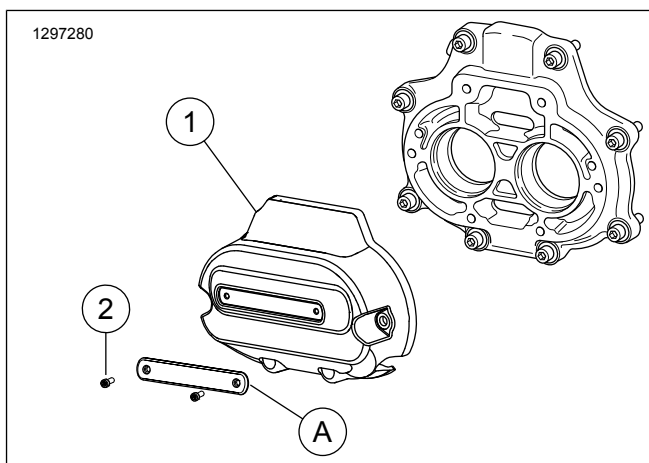

1. Вътрешен страничен капак
2. Външен страничен капак на трансмисията
3. Винт на страничния капак (2)
4. Уплътнителна втулка (3)

Фигура 1. Странични капаци на трансмисията

5. Поставете външния страничен капак на трансмисията. Затегнете винтовете:
Въртящ момент: 11,2–13,6 N·m (100–120 in-lbs) Винт с глава с шестостенно гнездо.
6. Уверете се, че уплътнителният пръстен на тръбата за течност на съединителя е разположен добре между вътрешния и външния страничен капак.
7. Затегнете или поставете компонентите, които са разхлабени или свалени.
8. Поставете главния предпазител. Вижте ръководството за обслужване.

ЧАСТИ ЗА ОБСЛУЖВАНЕ

Фигура 2. Страничен капак на трансмисията (за комплект 3480026)

Таблица 1. Части за обслужване

Елемент	Описание (Количество)	Номер на част
1	Външен страничен капак на трансмисията	Не се продава отделно
2	Шайба (2)	94062-03
3	Винт (2)	94316-91TS

Фигура 3. Страничен капак на трансмисията

Таблица 2. Части за обслужване

Елемент	Описание (Количество)	Номер на част
1	Външен страничен капак на трансмисията	Не се продава отделно
2	Medallion	14100874

Фигура 4. Страничен капак на трансмисията Dominion