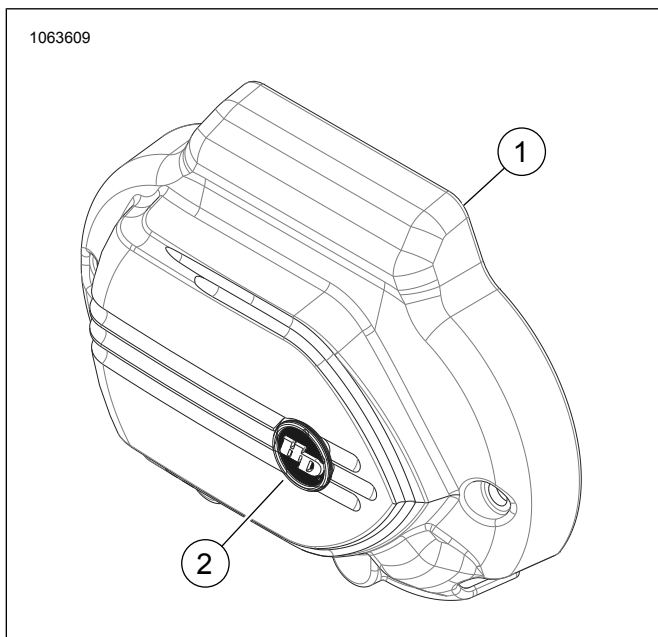

1. Вътрешен страничен капак
2. Външен страничен капак на трансмисията
3. Винт на страничния капак (2)
4. Уплътнителна втулка (3)

Фигура 1. Странични капаци на трансмисията

5. Поставете външния страничен капак на трансмисията. Затегнете винтовете:
Въртящ момент: 11,2–13,6 N·m (100–120 in-lbs) Винт с глава с шестостенно гнездо.
6. Уверете се, че уплътнителният пръстен на тръбата за течност на съединителя е разположен добре между вътрешния и външния страничен капак.
7. Затегнете или поставете компонентите, които са разхлабени или свалени.
8. Поставете главния предпазител. Вижте ръководството за обслужване.

9. Поставете седалката. След като поставите седалката, дръпнете я нагоре, за да се уверите, че е закрепена здраво. Вижте сервизното ръководство.

МОНТАЖ НА ВТУЛКАТА (по избор)

1. Вижте Figure 4 . Свалете винта (2) от джобовите на втулката и го запазете.
2. Монтирайте втулката (A) с винтовете (2). Затегнете. Въртящ момент: 2,03 N·m (18 in-lbs)

ЧАСТИ ЗА ОБСЛУЖВАНЕ

Фигура 2. Страничен капак на трансмисията (за комплект 3480026)

Таблица 1. Части за обслужване

Елемент	Описание (Количество)	Номер на част
1	Външен страничен капак на трансмисията	Не се продава отделно
2	Шайба (2)	94062-03
3	Винт (2)	94316-91TS