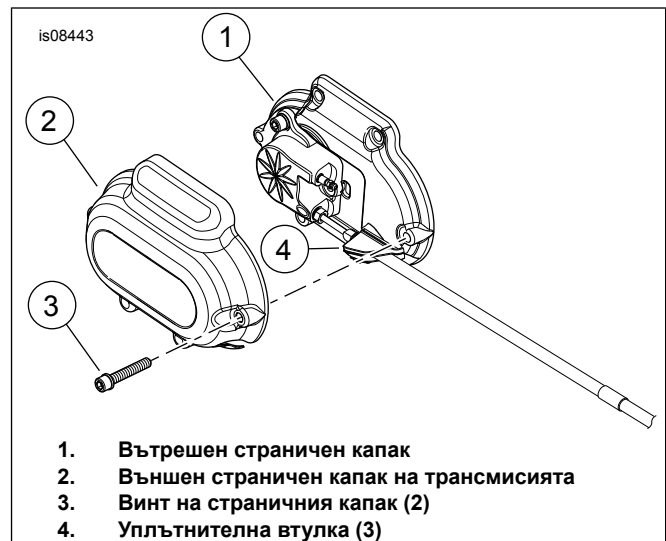

NOTE

Тези инструкции се отнасят до информацията в сервисното ръководство. Сервисното ръководство за вашия модел мотоциклет е необходимо за този монтаж и е достъпно от дилър на Harley-Davidson.

Съдържание на комплекта

Вижте Figure 2 , Figure 3 , Figure 4 и Table 1 , Table 2 , Table 3

МОНТАЖ

NOTE

- **За превозни средства, оборудвани с предпазна сирена:** Когато дистанционното е налично, завъртете ключа за запалване в положение ON (ВКЛЮЧЕНО). Вижте ръководството за обслужване. След като системата е изключена, завъртете ключа за запалване в положение OFF (ИЗКЛЮЧЕНО). **НЕЗАБАВНО** отстранете главния предпазител.
- **За превозни средства БЕЗ предпазна сирена:** Свалете главния предпазител. Вижте ръководството за обслужване.

1. Свалете седалката. Вижте ръководството за обслужване.

▲ ПРЕДУПРЕЖДЕНИЕ

За да не допуснете случайно стартиране на мотоциклета, което от своя страна би могло да причини смърт или сериозно нараняване, свалете главния предпазител, преди да продължите. (00251b)

2. Свалете главния предпазител. Вижте ръководството за обслужване.
3. Разхлабете или отстранете необходимите компоненти, за да достигнете страничния капак на трансмисията.
4. Вижте Figure 1 . Свалете външния страничен капак на трансмисията (2).

1. Вътрешен страничен капак
2. Външен страничен капак на трансмисията
3. Винт на страничния капак (2)
4. Уплътнителна втулка (3)

Фигура 1. Странични капаци на трансмисията

5. Поставете външния страничен капак на трансмисията. Затегнете винтовете:
  Въртящ момент: 11,2–13,6 N·m (100–120 in-lbs) Винт с глава с шестостенно гнездо.
6. Уверете се, че уплътнителният пръстен на тръбата за течност на съединителя е разположен добре между вътрешния и външния страничен капак.
7. Затегнете или поставете компонентите, които са разхлабени или свалени.
8. Поставете главния предпазител. Вижте ръководството за обслужване.