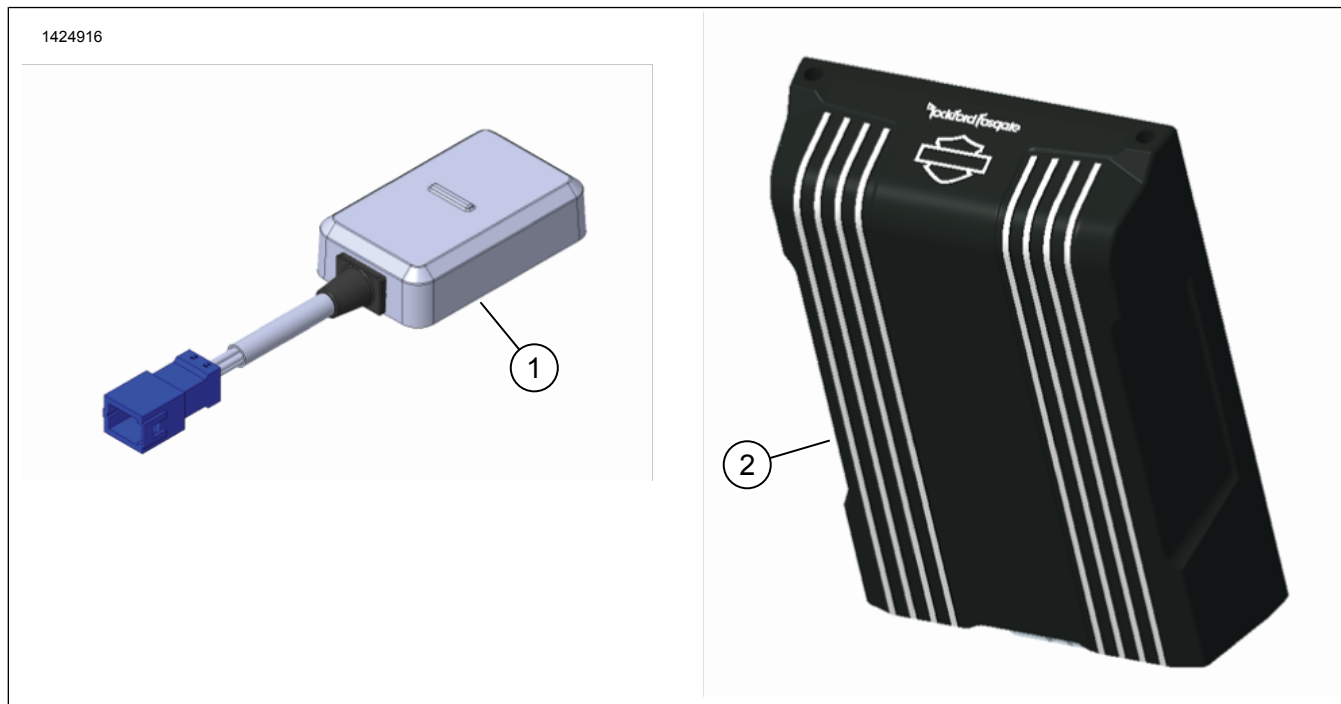

Таблица 3. Списък на частите за обслужване: Комплект основен усилвател

ИНСТРУКЦИИ

94100149

2021-09-13

КОМПЛЕКТ ОСНОВЕН УСИЛВАТЕЛ И ДОНГЪЛ (№ НА ЧАСТ 76000997)

NOTE

QR кодът може да се сканира само в аудиоприложението на Harley-Davidson.

Новоинсталираната аудио система и високоговорителите няма да възпроизведат звук, освен ако не е конфигуриран с помощта на аудиоприложението на Harley-Davidson или от оторизиран дилър на Harley-Davidson.

Таблица 1.

Harley-Davidson Audio Powered by Rockford Fosgate®	
Комплект	QR код
76000997	

Таблица 2.

Комплект	Предложени инструменти	Ниво на умения
76000997	Защитни очила, динамометричен гаечен ключ	

СЪДЪРЖАНИЕ НА КОМПЛЕКТА

Фигура 1. Части за обслужване: Комплект основен усилвател