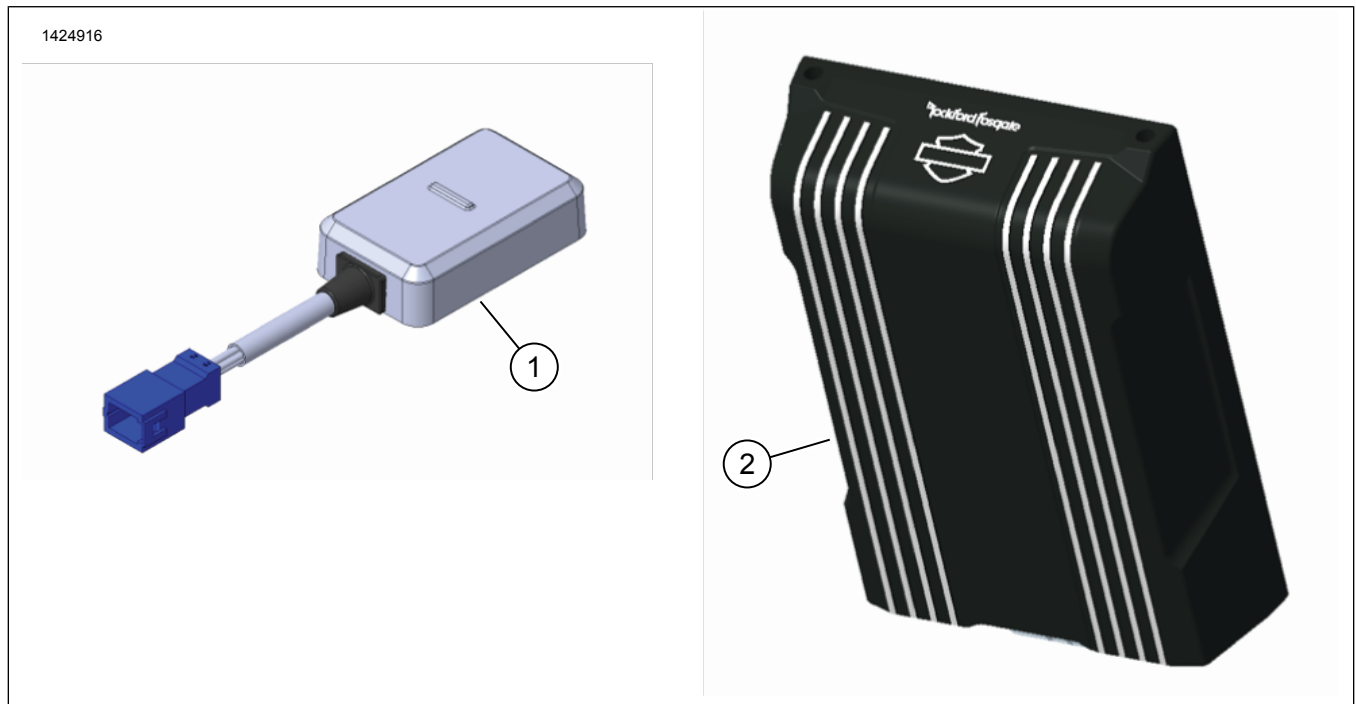

Tablica 3. Popis servisnih dijelova: Komplet primarnog pojačala

KOMPLET PRIMARNOG POJAČALA I ADAPTERA (BR. DIJELA 76000997)

NAPOMENA

QR kod može se skenirati samo u audio aplikaciji Harley-Davidson.

Novougrađeni zvučni sustav i zvučnici neće reproducirati zvuk ako nisu konfigurirani putem audio aplikacije Harley-Davidson ili od strane ovlaštenog dobavljača za Harley-Davidson.

Tablica 1.

Harley-Davidson Audio Powered by Rockford Fosgate®	
Komplet	QR kod
76000997	

Tablica 2.

Komplet	Preporučeni alati	Razina vještine
76000997	Zaštitne naočale, moment ključ	

SADRŽAJ KOMPLETA

Slika 1. Servisni dijelovi: Komplet primarnog pojačala