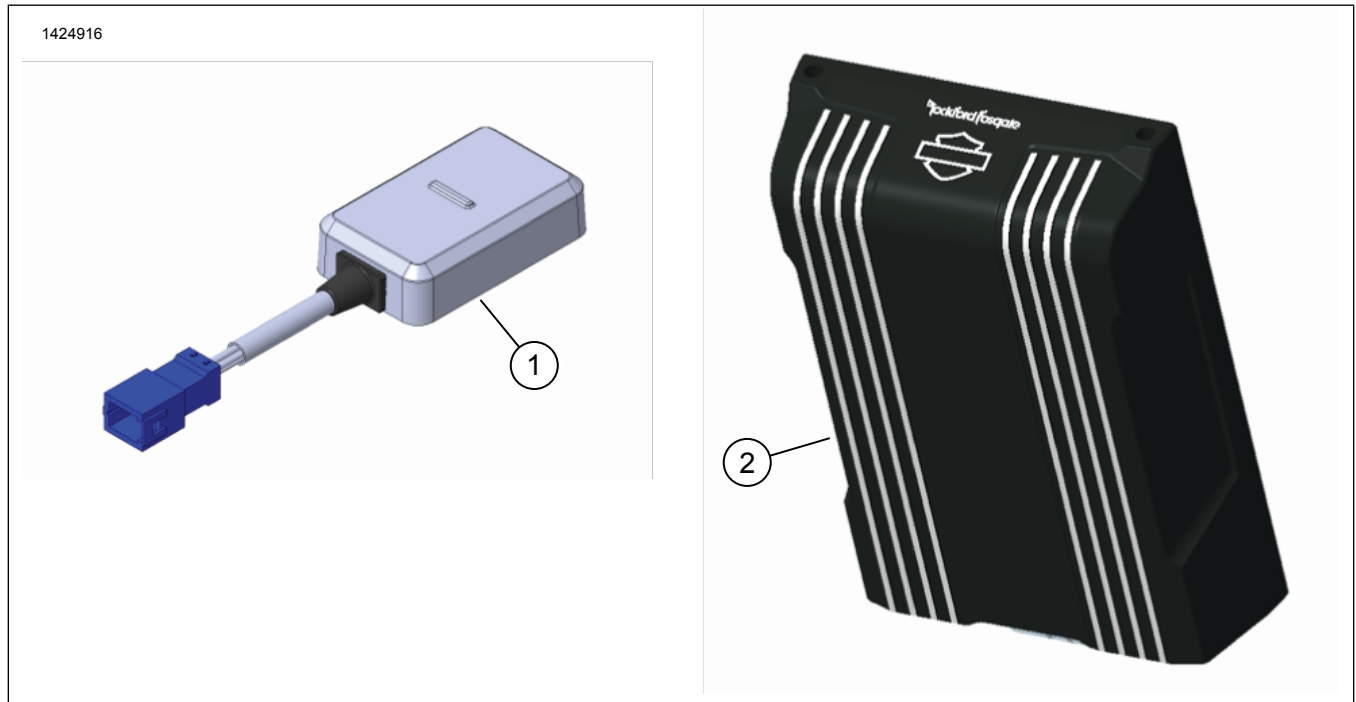

Tabula 3. Apkopes daļu saraksts: Primārais pastiprinātāja komplekts

INSTRUKCIJAS

94100149

2021-09-13

PRIMĀRĀ PASTIPRINĀTĀJA UN SARGSPRAUDŅA KOMPLEKTS (DN 76000997)

PIEZĪME

QR kodu var skenēt tikai Harley-Davidson audio lietotnē.

Tikko uzstādītā audio sistēma un skaļruņi neatskaņos audio, ja vien tas nav konfigurēts, izmantojot Harley-Davidson audio lietotni vai pilnvarota Harley-Davidson izplatītāja palīdzību.

Tabula 1.

Harley-Davidson audio powered by Rockford Fosgate®	
Komplekts	QR kods
76000997	

Tabula 2.

Komplekts	Ieteicamie instrumenti	Prasmju līmenis
76000997	Aizsargbrilles, dinamometriskā atslēga	

KOMPLEKTA SATURS

Attēls 1 Apkopes daļas: Primārais pastiprinātāja komplekts