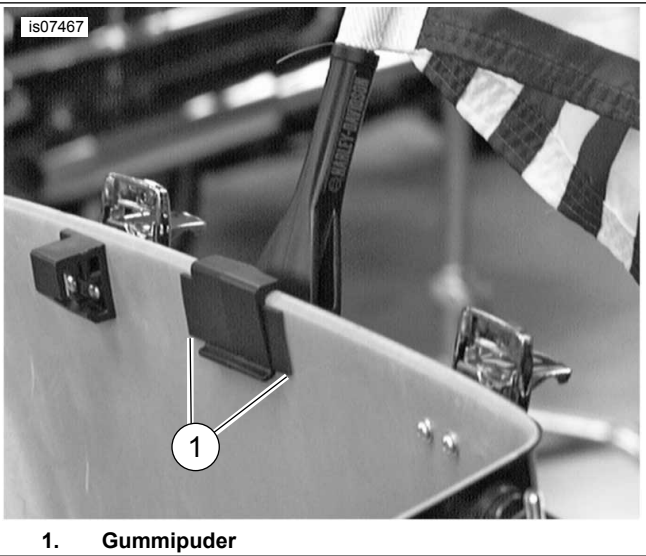

MONTERING

BEMÆRK

Der kan trænge vand ind i Tour-Pak'er/sadeltasker med flagmast monteret i dårligt vejr.

BEMÆRK

Montering af en flagmast på en Tour-Pak eller sadeltaske uden slidpuder kan resultere i beskadigelse af det udvendige af Tour-Pak'en eller sadeltasken. Kontrollér regelmæssigt, om flagmasten er i korrekt kontakt med slidpuderne.

1. Se Figur 1. Fjern slidpudernes klæbende bagside, og monter der, hvor mastens base vil berøre den malede del af Tour-Pak'en eller sadeltasken.
2. Fastgør flagmasten på Tour-Pak'en eller sadeltasken.

BEMÆRK

Montering af en flagmast på en Tour-Pak eller sadeltaske uden gummipuder kan resultere i beskadigelse af det udvendige af Tour-Pak'en eller sadeltasken.

3. Klip den selvklæbende gummipude over på midten.
4. Fjern den klæbende bagside fra gummipuderne.
5. Se Figur 2. For at stabilisere flagmasten sideværts skal du placere en pude på hver side af flagmastbeslaget på indersiden af Tour-Pak'en eller sadeltaskerne.

1. Slidpude

Figur 1. Flagmast monteret på Tour-Pak

is07467

1. Gummipuder

Figur 2. Gummipuder monteret på det indvendige af Tour-Pak'en