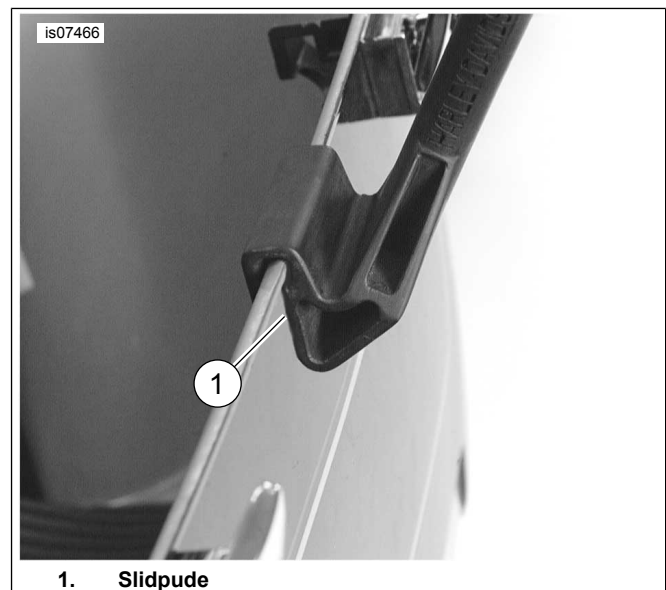

MONTERING

BEMÆRK

Der kan trænge vand ind i Tour-Pak'er/sadeltasker med flagmast monteret i dårligt vejr.

BEMÆRK

Montering af en flagmast på en Tour-Pak eller sadeltaske uden slidpuder kan resultere i beskadigelse af det udvendige af Tour-Pak'en eller sadeltasken. Kontrollér regelmæssigt, om flagmasten er i korrekt kontakt med slidpuderne.

1. Se Figur 1. Fjern slidpudernes klæbende bagside, og monter der, hvor mastens base vil berøre den malede del af Tour-Pak'en eller sadeltasken.
2. Fastgør flagmasten på Tour-Pak'en eller sadeltasken.

BEMÆRK

Montering af en flagmast på en Tour-Pak eller sadeltaske uden gummipuder kan resultere i beskadigelse af det udvendige af Tour-Pak'en eller sadeltasken.

3. Klip den selvklæbende gummipude over på midten.
4. Fjern den klæbende bagside fra gummipuderne.
5. Se Figur 2. For at stabilisere flagmasten sideværts skal du placere en pude på hver side af flagmastbeslaget på indersiden af Tour-Pak'en eller sadeltaskerne.

1. Slidpude

Figur 1. Flagmast monteret på Tour-Pak