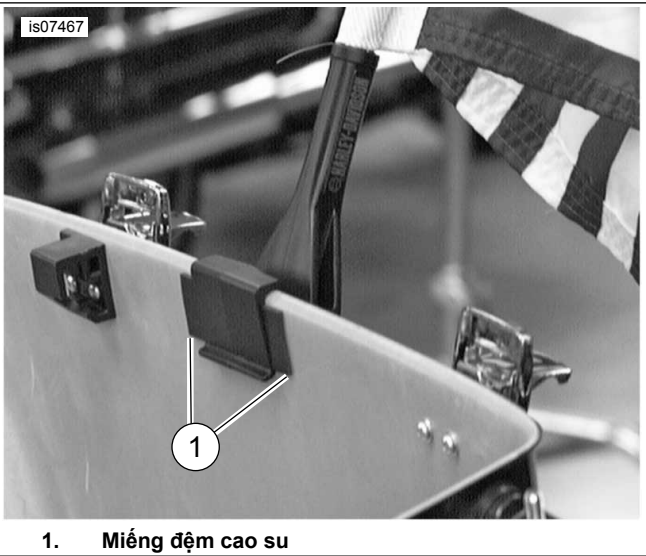

- Xem Hình 1. Tháo lớp nền dính khỏi miếng đệm mòn và đặt trên khu vực nơi phần gốc cán tiếp xúc với phần được sơn của Tour-Pak hoặc túi yên.
- Gắn cán cờ vào Tour-Pak hoặc túi yên.

#### LƯU Ý

Gắn cán cờ vào Tour-Pak hoặc túi yên mà không cố định bằng miếng đệm cao su có thể dẫn đến hư hỏng mặt ngoài của Tour-Pak hoặc túi yên.

- Cắt miếng cao su dính làm đôi.
- Gỡ lớp keo kết dính khỏi miếng đệm cao su.
- Xem Hình 2. Để cố định cán cờ theo chiều ngang, mặt hãy đặt một miếng đệm ở hai bên của giá đỡ cán cờ ở bên trong Tour-Pak hoặc túi yên.

1. Pát mòn

Hình 1. Cán cờ được lắp trên Tour-Pak

is07467

1. Miếng đệm cao su

Hình 2. Lắp đặt miếng đệm cao su trên nội thất của Tour-Pak