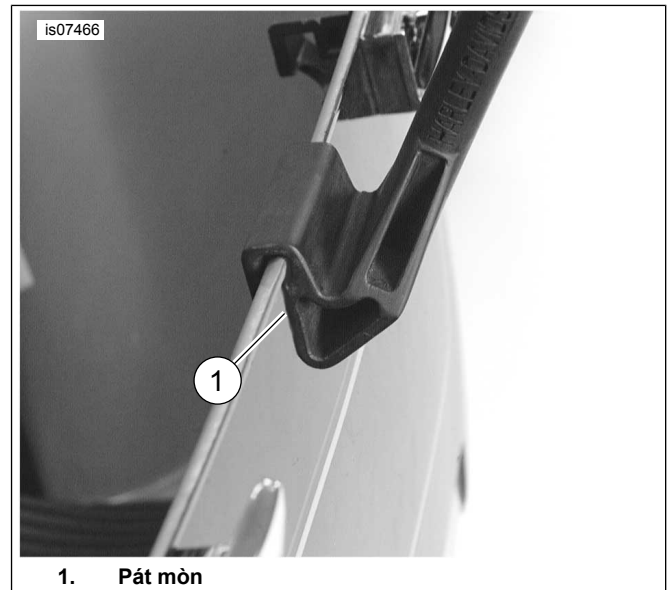

Để biết phụ tùng phù hợp với mẫu xe nào, vui lòng tham khảo Catalog Bán lẻ P&A hoặc mục Phụ tùng và Phụ kiện trên trang web www.harley-davidson.com (chỉ có tiếng Anh).

Các chi tiết trong bộ sản phẩm

Bảng 1. Các chi tiết trong bộ sản phẩm

Mặt hàng	Mô tả	Số bộ phận
1	Pát mòn (2)	Không bán rời
2	Cán cờ, giá lắp cốp xe	Không bán rời
3	Vòng kẹp, cán cờ	Không bán rời
4	Cờ, tiêu chuẩn, giá lắp cốp xe	94625-98
	Cờ, kỷ niệm 100 năm, giá lắp cốp xe	94838-02
	Cờ, kỷ niệm 105 năm, giá lắp cốp xe	94842-17
	Cờ, POW-MIA, giá lắp cốp xe	94902-03
	Cờ, kỷ niệm 110 năm, giá lắp cốp xe	61400203
	Cờ, Chiến binh bị thương, giá lắp cốp xe	61400376
5	Cờ, kỷ niệm 120 năm, Tour-Pak/Túi yên	61400720
	Miếng đệm cao su	Không bán rời

LẮP ĐẶT

LƯU Ý

Nước có thể đi vào Tour-Pak/túi yên khi lắp cán cờ trong thời tiết khắc nghiệt.

LƯU Ý

Gắn cán cờ vào Tour-Pak hoặc túi yên mà không cố định bằng miếng đệm mòn có thể dẫn đến hư hỏng mặt ngoài Tour-Pak hoặc túi yên. Kiểm tra định kỳ để đảm bảo cán cờ vẫn tiếp xúc với miếng đệm mòn.

1. Xem Hình 1. Tháo lớp nền dính khỏi miếng đệm mòn và đặt trên khu vực nơi phần gốc cán tiếp xúc với phần được sơn của Tour-Pak hoặc túi yên.
2. Gắn cán cờ vào Tour-Pak hoặc túi yên.

LƯU Ý

Gắn cán cờ vào Tour-Pak hoặc túi yên mà không cố định bằng miếng đệm cao su có thể dẫn đến hư hỏng mặt ngoài của Tour-Pak hoặc túi yên.

1. Cắt miếng cao su dính làm đôi.
2. Gỡ lớp keo kết dính khỏi miếng đệm cao su.
3. Xem Hình 2. Để cố định cán cờ theo chiều ngang, mặt hãy đặt một miếng đệm ở hai bên của giá đỡ cán cờ ở bên trong Tour-Pak hoặc túi yên.

1. Pát mòn

Hình 1. Cán cờ được lắp trên Tour-Pak