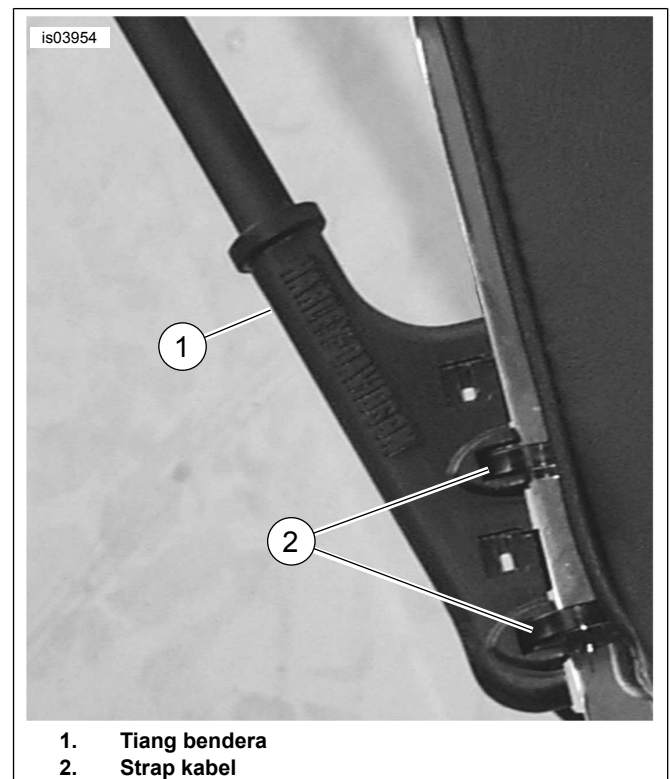

PEMASANGAN

CATATAN

Pada sesetengah sandaran penumpang, pad akan perlu ditanggalkan sebelum tiang bendera dipasangkan.

1. Lihat Rajah 1. Pasangkan tiang bendera (1) dengan dua tali kabel (2).
 - a. Tanggalkan pad sandaran penumpang, jika perlu.
 - b. Pegang tiang bendera dalam posisi yang diinginkan pada sandaran penumpang.

- c. Lihat Rajah 2. Masukkan dua tali kabel seperti yang ditunjukkan (dengan hujung tali kabel di sebelah dalam tiang bendera).
- d. Tarik tali kabel seketat-ketatnya untuk mengikat tiang bendera pada sandaran penumpang, kemudian potong hujung tali kabel.

CATATAN

Hanya dua tali kabel yang diperlukan untuk mengikat tiang bendera. Pasangkan tali kabel melalui sandaran penumpang, kemudian potong hujung tali kabel.

Rajah 1. Pandangan Luar Tiang Bendera yang Dipasang