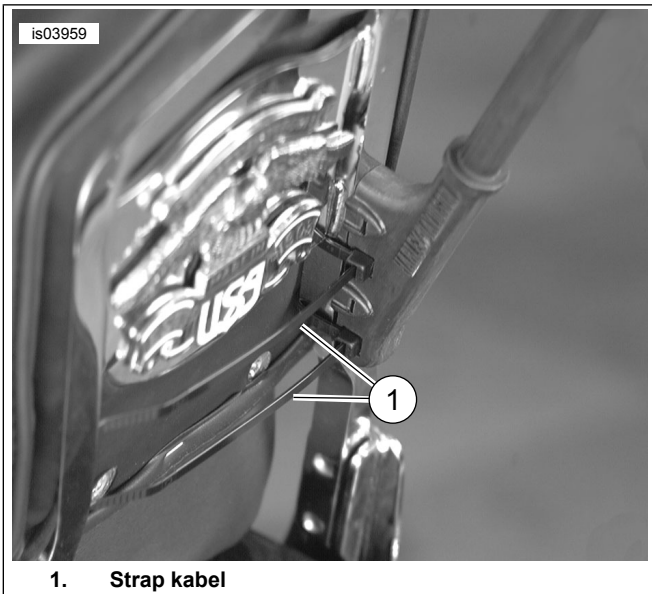

PEMASANGAN

CATATAN

Pada sesetengah sandaran penumpang, pad akan perlu ditanggalkan sebelum tiang bendera dipasangkan.

1. Lihat Rajah 1. Pasangkan tiang bendera (1) dengan dua tali kabel (2).
 - a. Tanggalkan pad sandaran penumpang, jika perlu.
 - b. Pegang tiang bendera dalam posisi yang diinginkan pada sandaran penumpang.

- c. Lihat Rajah 2. Masukkan dua tali kabel seperti yang ditunjukkan (dengan hujung tali kabel di sebelah dalam tiang bendera).
- d. Tarik tali kabel seketat-ketatnya untuk mengikat tiang bendera pada sandaran penumpang, kemudian potong hujung tali kabel.

CATATAN

Hanya dua tali kabel yang diperlukan untuk mengikat tiang bendera. Pasangkan tali kabel melalui sandaran penumpang, kemudian potong hujung tali kabel.

Rajah 1. Pandangan Luar Tiang Bendera yang Dipasang

1. Strap kabel

Rajah 2. Pandangan Dalam Tiang Bendera yang Dipasang