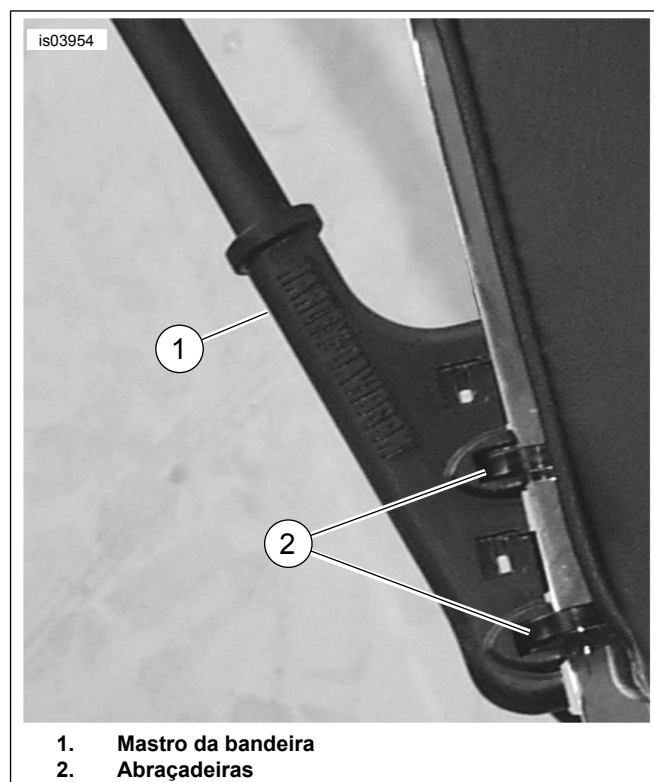

Tabela 1. Conteúdo do kit

Descrição (quantidade)	Número de peça
Abraçadeira (4)	10006
Mastro, bandeira, montagem no sissy bar	Não se vende separadamente
Retentor, mastro da bandeira	Não se vende separadamente
Bandeira, padrão, montagem no sissy bar	94625-98
Bandeira, 100º aniversário, montagem no sissy bar	94838-02
Bandeira, POW-MIA, montagem no sissy bar	94902-03
Bandeira, 105º aniversário, montagem no sissy bar	94842-07
Bandeira, 110º aniversário, montagem vertical	61400203
Bandeira, guerreiro ferido, montagem vertical	61400376
Bandeira, 120º aniversário, montagem no sissy bar	61400720

INSTALAÇÃO

NOTA

Em alguns sissy bars, será necessário remover o coxim antes de instalar o mastro da bandeira.

1. Veja a figura 1. Instale o mastro de bandeira(1) com duas abraçadeiras flexíveis (2).
 - a. Remova o coxim do sissy bar, se necessário.
 - b. Segure a bandeira na posição desejada apoiada no sissy bar.

- c. Veja a figura 2. Insira duas abraçadeiras flexíveis conforme mostrado (com as pontas das abraçadeiras flexíveis apoiadas no lado de dentro do mastro de bandeira).
- d. Puxe as abraçadeiras o mais apertado possível para prender o mastro da bandeira no sissy bar e, em seguida, apare as pontas das abraçadeiras flexíveis..

NOTA

São necessárias somente duas abraçadeiras para fixar o mastro da bandeira. Fixe a abraçadeira através da sissy bar e, em seguida, corte suas extremidades.

1. Mastro da bandeira
2. Abraçadeiras

Figura 1. Vista externa do mastro da bandeira instalado