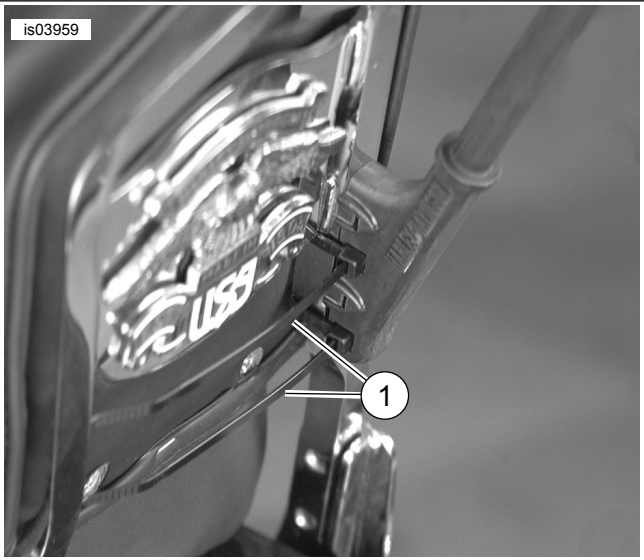

INSTALAÇÃO

NOTA

Em alguns sissy bars, será necessário remover o coxim antes de instalar o mastro da bandeira.

1. Veja a figura 1. Instale o mastro de bandeira(1) com duas abraçadeiras flexíveis (2).
 - a. Remova o coxim do sissy bar, se necessário.
 - b. Segure a bandeira na posição desejada apoiada no sissy bar.

- c. Veja a figura 2. Insira duas abraçadeiras flexíveis conforme mostrado (com as pontas das abraçadeiras flexíveis apoiadas no lado de dentro do mastro de bandeira).
- d. Puxe as abraçadeiras o mais apertado possível para prender o mastro da bandeira no sissy bar e, em seguida, apare as pontas das abraçadeiras flexíveis..

NOTA

São necessárias somente duas abraçadeiras para fixar o mastro da bandeira. Fixe a abraçadeira através da sissy bar e, em seguida, corte suas extremidades.

1. Mastro da bandeira
2. Abraçadeiras

Figura 1. Vista externa do mastro da bandeira instalado

is03959

1. Abraçadeiras

Figura 2. Vista interna do mastro da bandeira instalado