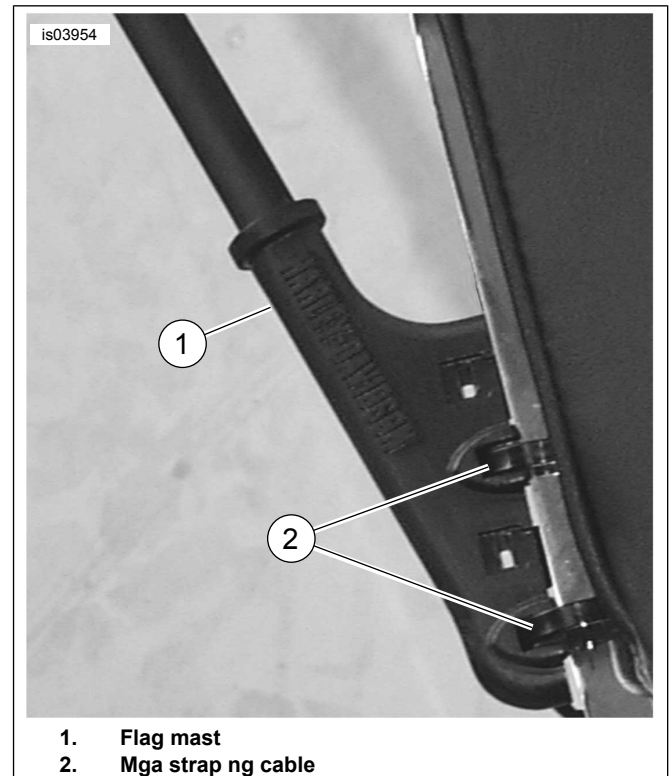

#### TALA

Sa ilang mga sissybar, ang pag-alis ng pad ay kinakailangan bago i-install ang flag mast.

1. Tingnan ang Pigura 1. I-install ang flag mast (1) na may dalawang strap ng cable (2).
  - a. Alisin ang sissy bar pad, kung kinakailangan.
  - b. Hawakan ang flag mast sa ninanais na posisyon sa sissy bar.
  - c. Tingnan ang Pigura 2. Magpasok ng dalawang strap ng cable tulad ng ipinapakita (na may mga dulo ng mga strap ng cable na dikit sa panloob na bahagi ng flag mast).

- d. Hilahin ang mga strap ng cable nang masikip hangga't maaari upang i-secure ang flag mast sa sissybar, pagkatapos ay putulin ang mga dulo ng cable strap.

#### TALA

Dalawang cable strap lang ang kailangan para i-secure ang flag mast. I-fasten sa cable strap sa pamamagitan ng sissybar, pagkatapos ay putulin ang mga dulo ng cable strap.

Figure 1. Panlabas na View ng Naka-install na Flag Mast

is03959

1. Mga strap ng cable

Figure 2. Panloob na View ng Naka-install na Flag Mast