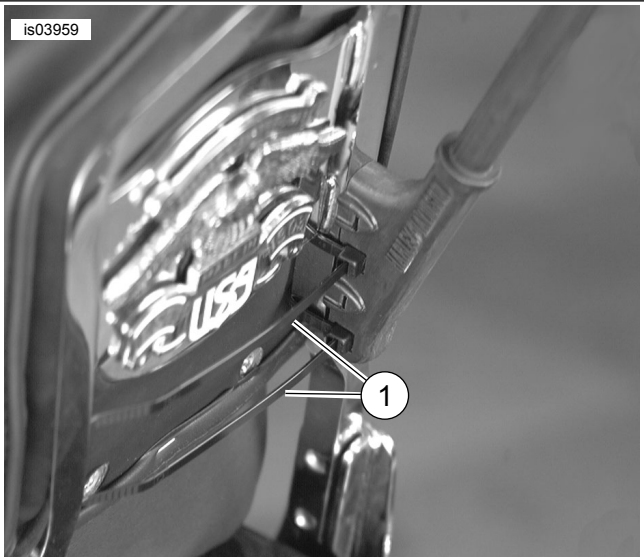

#### TALA

Sa ilang mga sissybar, ang pag-alis ng pad ay kinakailangan bago i-install ang flag mast.

1. Tingnan ang Pigura 1. I-install ang flag mast (1) na may dalawang strap ng cable (2).
  - a. Alisin ang sissy bar pad, kung kinakailangan.
  - b. Hawakan ang flag mast sa ninanais na posisyon sa sissy bar.
  - c. Tingnan ang Pigura 2. Magpasok ng dalawang strap ng cable tulad ng ipinapakita (na may mga dulo ng mga strap ng cable na dikit sa panloob na bahagi ng flag mast).

- d. Hilahin ang mga strap ng cable nang masikip hangga't maaari upang i-secure ang flag mast sa sissybar, pagkatapos ay putulin ang mga dulo ng cable strap.

#### TALA

Dalawang cable strap lang ang kailangan para i-secure ang flag mast. I-fasten sa cable strap sa pamamagitan ng sissybar, pagkatapos ay putulin ang mga dulo ng cable strap.

Figure 1. Panlabas na View ng Naka-install na Flag Mast

is03959

1. Mga strap ng cable

Figure 2. Panloob na View ng Naka-install na Flag Mast