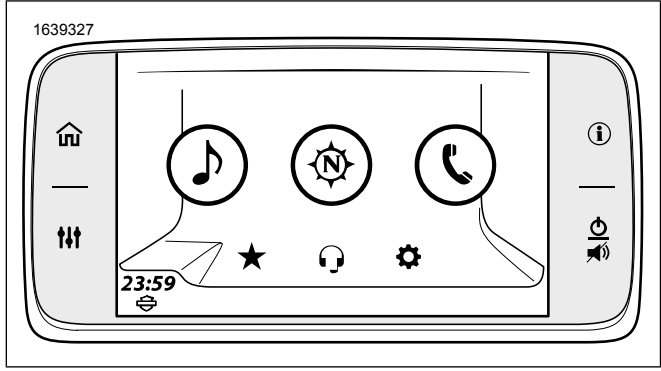

Ilustrace 4. Rádio Boom! GTS