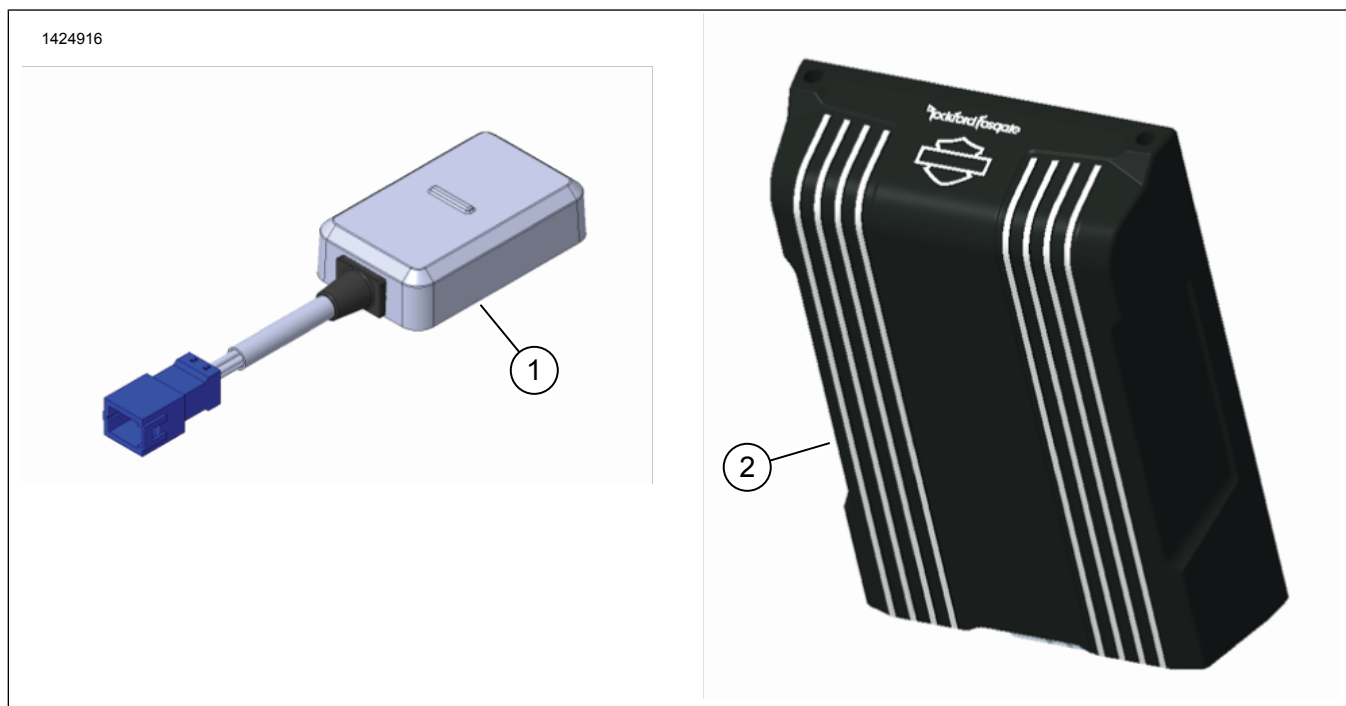

Tabulka 3. Seznam servisních dílů: Sada primárního zesilovače

POKYNY

94100149

2021-09-13

SADA PRIMÁRNÍHO ZESILOVAČE A DONGLE (Č. DÍLU 76000997)

POZNÁMKA

QR kód lze naskenovat pouze v audio aplikaci Harley-Davidson.

Nově namontovaný audiosystém a reproduktory nebudou přehrávat zvuk, pokud nebudou nakonfigurovány pomocí aplikace Harley-Davidson Audio nebo v autorizovaném dealerství Harley-Davidson.

Tabulka 1.

Harley-Davidson Audio od společnosti Rockford Fosgate®	
Sada	QR kód
76000997	

Tabulka 2.

Sada	Doporučené nástroje	Úroveň dovedností
76000997	Ochranné brýle, momentový klíč, DIGITAL TECHNICIAN II (Č. DÍLU: HD-48650)	

OBSAH SADY

Ilustrace 1. Servisní díly: Sada primárního zesilovače