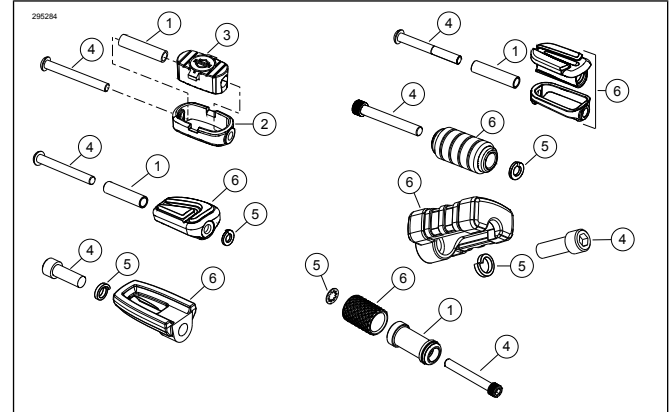

Modeller

Om du vill ha information om modellapplikationer kan du läsa P&A-återförsäljarkatalogen eller avsnittet Reservdelar och tillbehör på www.harley-davidson.com (endast på engelska).

⚠ VARNING

Förarens och passagerarens säkerhet är beroende av att denna sats monteras korrekt. Om du inte kan utföra åtgärden eller saknar rätt verktyg låter du en Harley-Davidson-återförsäljare utföra monteringen. Om den här satsen monteras felaktigt kan det leda till dödsfall eller allvarliga personskador. (00308b)

Satsinnehåll

Se Figur 1 och Tabell 1.

MONTERING

1. Ta bort befintlig växelreglagetapp.
2. Se Figur 1. **För satserna 33946-05 och 33600008:** montera växelreglagetapp om nödvändigt:
   1. Sätt i distansröret (1) i slitbanan (3).
   2. Montera slitbanan med distansrörsinsatsen i kromhöljet (2). Kontrollera att slitbanan är korrekt positionerad.
3. **För satserna 33946-05 och 33600008:** montera växelreglagetappsmontage och skruva fast (4) den på växelspaken. Dra inte åt. **För satserna 33600075, 33600154, 33600256, 33600257, 33600295, 33600303 and 33600357:** installera växelreglaget med skruv (4) och bricka (5). Placera bricka mellan växelreglagetappen och växelspaken. Dra inte åt. **För satserna 33600295 och 33600303:** placera brickan under skruvhuvudet.
4. Vrid växelreglagetappen till önskad position.
5. Säkra skruven. Dra åt.
   Åtdragning: 16,3–18,9 N·m (144–168 in-lbs) Skruv

RESERVDELAR

Figur 1. Sats med växelreglagetapp

Tabell 1. Reservdelar

Komponent	Beskrivning (antal)	Artikelnummer
1	Distanshylsa (Bar & Shield)	50784-97
	Distanshylsa (Slipstream)	12400026
	Distanshylsa (Airflow)	12400026
2	Kåpa (Bar & Shield)	33947-05
	Kåpa (Slipstream)	Säljs ej separat
	Kåpa (Airflow)	Säljs ej separat
3	Slitbana (alla satser)	Säljs ej separat
4	Skruv (Bar & Shield, Slipstream)	94545-03
	Skruv (Slipstream)	94545-03
	Skruv (Airflow)	4196
	Skruv (krom)	10500108
	Skruv (svart)	10500107
	Skruv (Endgame)	10201005
	Skruv ('66 Collection)	10201005
5	Låsbricka (endast Airflow)	7041
	Låsbricka (krom)	7041
	Låsbricka (svart)	7085
	Låsbricka (Endgame)	7042
	Låsbricka ('66 Collection)	10300230
6	Växelreglagetappsmontage (Bar & Shield, Slipstream)	Säljs ej separat
	Växelreglagetappsmontage (Slipstream)	33600007
	Växelreglagetappsmontage (Airflow)	33600056
	Växelreglagetappsmontage (svart Airflow)	33600098
	Växelreglagetappsmontage (krom, Kahuna)	33600251
	Växelreglagetappsmontage (svart, Kahuna)	33600244
	Växelreglagetappsmontage (Endgame)	Säljs ej separat
	Växelreglage ('66 Collection)	33600369