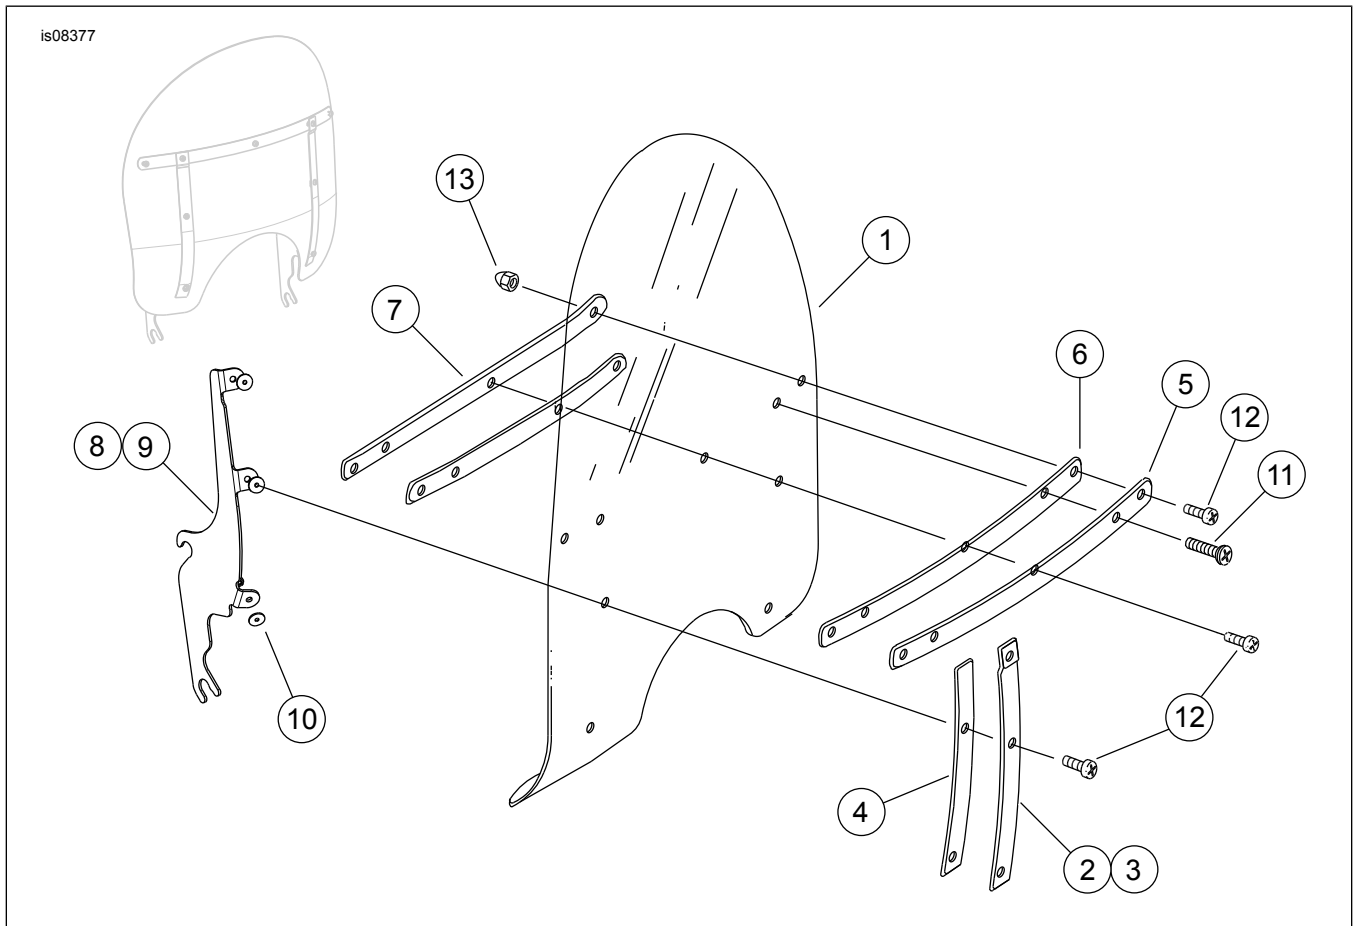

Tabell 2. Satsen innehåller: Vindruta kit

FLRT VINDRUTESATSER

ALLMÄN INFORMATION

Tabell 1. Allmän information

Satser	Föreslagna verktyg	Kompetensnivå⁽¹⁾
57400273, 57400274, 57400630, 57400631	Skyddsglasögon	

(1) Kräver endast enkla verktyg och metoder

SATSINNEHÅLL

Figur 1. Satsen innehåller: Vindruta (typisk)