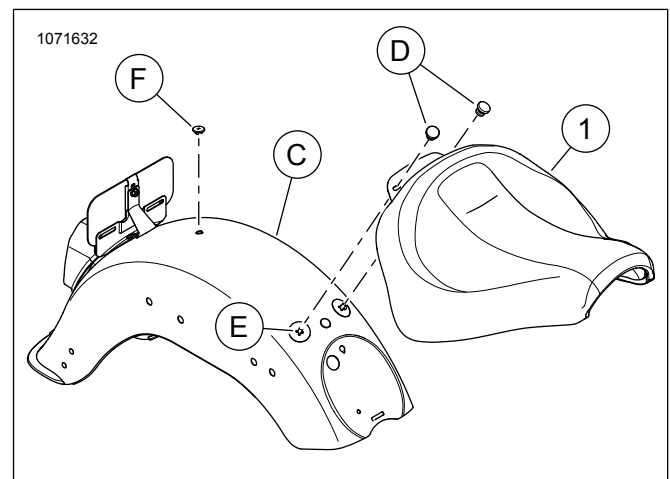

1. Demontera sadeln. Se instruktionsboken.
2. Se Figur 2. På den dubbelstolpmonterade stänkskärmen (C), ta bort plastlocket (F) från framsätets sadelmonteringshål och sätt i det i baksätets monteringshål.
3. Sätt dit det nya sätet och sätt i tungan framtill på sadeln i kanalen i ramen. Se instruktionsboken.

4. ANMÄRKNING

Om du monterar en baksits, montera passagerarhandtaget innan du fortsätter med nästa steg. Se instruktionsboken.

Montera den räfflade skruven (A) på säteshållaren (B) eller monteringsmuttrarna (D) på fästskruvarna (E).

Åtdragning: 1,7–3,4 N·m (1,3–2,5 ft-lbs)

5. Dra sadeln uppåt för att försäkra dig om att den sitter fast ordentligt när du har installerat den.

RESERVDELAR

Figur 1. Reservdelar: Enkelt bultfäste

Figur 2. Reservdelar: Dubbelt bultfäste