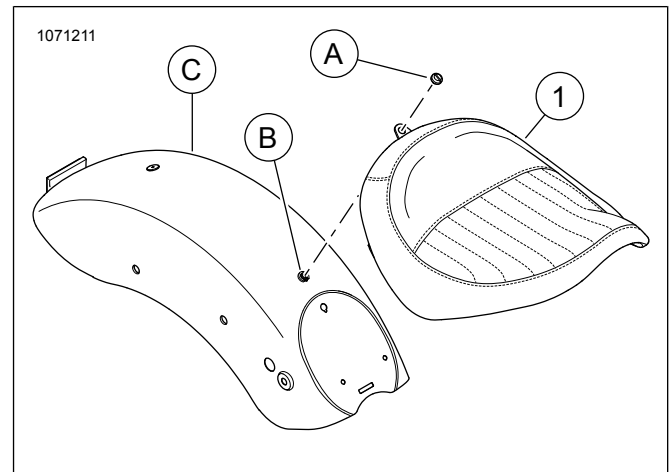

1. Demontera sadeln. Se instruktionsboken.
2. Se Figur 2. På den dubbelstolpmonterade stänkskärmen (C), ta bort plastlocket (F) från framsätets sadelmonteringshål och sätt i det i baksätets monteringshål.
3. Sätt dit det nya sätet och sätt i tungan framtill på sadeln i kanalen i ramen. Se instruktionsboken.

4. ANMÄRKNING

Om du monterar en baksits, montera passagerarhandtaget innan du fortsätter med nästa steg. Se instruktionsboken.

Montera den räfflade skruven (A) på säteshållaren (B) eller monteringsmuttrarna (D) på fästskruvarna (E).

Åtdragning: 1,7–3,4 N·m (1,3–2,5 ft-lbs)

5. Dra sadeln uppåt för att försäkra dig om att den sitter fast ordentligt när du har installerat den.

RESERVDELAR

Figur 1. Reservdelar: Enkelt bultfäste

Figur 2. Reservdelar: Dubbelt bultfäste