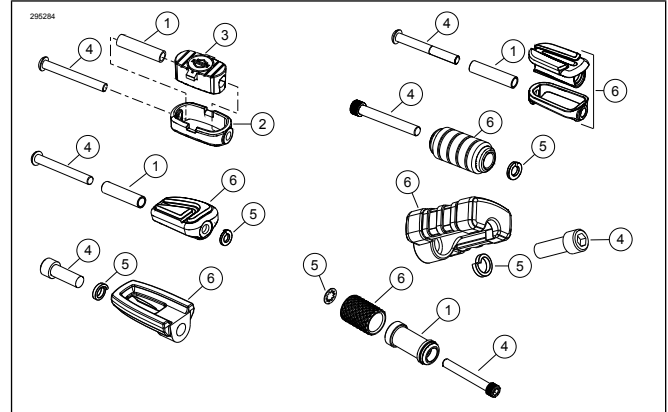

⚠ WAARSCHUWING

De veiligheid van de berijder en de passagier is afhankelijk van de correcte montage van deze set. Als u niet zeker weet of u de procedure correct kunt uitvoeren of als u niet beschikt over het juiste gereedschap, laat de installatie dan over aan een Harley-Davidson-dealer. Incorrecte montage van deze set kan ernstig of dodelijk letsel tot gevolg hebben. (00308b)

Setinhoud

Zie Afbeelding 1 en Tabel 1.

MONTAGE

1. Verwijder het bestaande schakelpedaal.
2. Zie Afbeelding 1 . **Voor sets 33946-05 en 33600008:** stel schakelpedaal samen, indien noodzakelijk:
   1. Schuif de afstandsbuis (1) in het pedaalarubber (3).
   2. Monteer het pedaalarubber met de ingeschoven afstandsbuis in de verchroomde afdekking (2). Controleer of het pedaalarubber in de goede richting staat.
3. **Voor sets 33946-05 en 33600008:** monteer het schakelpedaal en de bout (4) op de schakelhefboom. Draai nog niet vast. **Voor sets 33600075, 33600154, 33600256, 33600257, 33600295, 33600303 en 33600357:** monteer de schakelpedaal met de schroef (4) en onderlegging (5). Plaats de onderlegging tussen de schakelpedaalpen en het schakelpedaal. Draai nog niet vast. **Voor sets 33600295 en 33600303:** plaats de onderlegging onder de kop van de bout.
4. Draai het schakelpedaal in de gewenste richting.
5. Draai de bout vast. Haal de bouten aan.
   Koppel: 16,3–18,9 N·m (144–168 in-lbs) *Schroef*

SERVICEONDERDELEN

Afbeelding 1. Schakelpedaalset

Tabel 1. Serviceonderdelen

On-der-deel	Beschrijving (aantal)	Onderdeelnummer
1	Afstandsbuis (Bar & Shield)	50784-97
	Afstandsbuis (Slipstream)	12400026
	Afstandsbuis (Airflow)	12400026
2	Afdekking (Bar & Shield)	33947-05
	Afdekking (Slipstream)	Niet afzonderlijk verkrijgbaar
	Afdekking (Airflow)	Niet afzonderlijk verkrijgbaar
3	Profiel (alle sets)	Niet afzonderlijk verkrijgbaar
4	Bout (Bar & Shield, Slipstream)	94545-03
	Bout (Slipstream)	94545-03
	Bout (Airflow)	4196
	Bout (verchroomd)	10500108
	Bout (zwart)	10500107
	Bout (Endgame)	10201005
5	schroef ('66 Collectie)	10201005
	Borgring (alleen Airflow)	7041
	Borgring (verchroomd)	7041
	Borgring (zwart)	7085
	Borgring (Endgame)	7042
6	borgring ('66 Collectie)	10300230
	Schakelpedaal (Bar & Shield, Slipstream)	Niet afzonderlijk verkrijgbaar
	Schakelpedaal (Slipstream)	33600007
	Schakelpedaal (Airflow)	33600056
	Schakelpedaal (Airflow)	33600098
	Schakelpedaal (verchroomd, Kahuna)	33600251
	Schakelpedaal (zwart, Kahuna)	33600244
Schakelpedaal (Endgame)	Niet afzonderlijk verkrijgbaar	
	schakelpedaal ('66 Collectie)	33600369