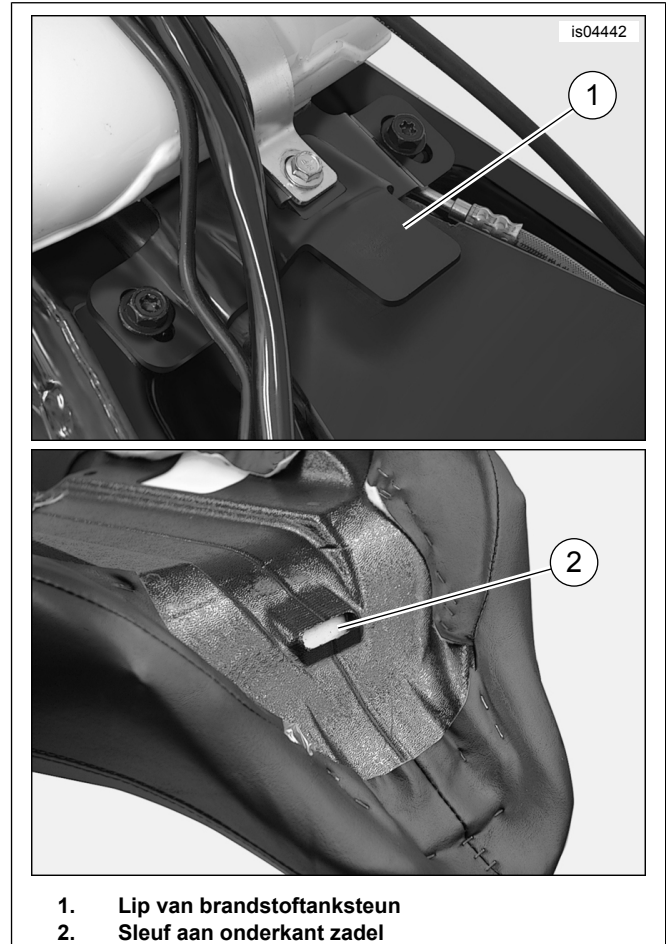

TOURING-ZADEL

ALGEMEEN

Setnummer

52000252

Modellen

Voor modelgerelateerde informatie raadpleegt u de P&A-catalogus of het gedeelte "Parts and Accessories" (Onderdelen en accessoires) op www.harley-davidson.com (alleen Engelstalig).

Setinhoud

Deze set bevat één zadel en één steunriem.

▲ WAARSCHUWING

De veiligheid van de berijder en de passagier is afhankelijk van de correcte montage van deze set. Als u niet zeker weet of u de procedure correct kunt uitvoeren of als u niet beschikt over het juiste gereedschap, laat de installatie dan over aan een Harley-Davidson-dealer. Incorrecte montage van deze set kan ernstig of dodelijk letsel tot gevolg hebben. (00308b)

MONTAGE

1. Raadpleeg de gebruikershandleiding. Verwijder het zadel en de steunriem.
2. Zie Afbeelding 1. Schuif het nieuwe zadel op zijn plaats totdat de gleuf aan de onderzijde van het zadel in het lipje van het frame vastklikt en de achterkant van het zadel over het achterste montagepunt in het spatbord valt. Monteer de zadelmontagebout.

▲ WAARSCHUWING

Trek het zadel na de montage even omhoog om er zeker van te zijn dat het in de positie is vergrendeld. Tijdens het rijden kan een loszittend zadel verschuiven, waardoor men de controle over de motorfiets kan verliezen met mogelijk ernstig of dodelijk letsel tot gevolg. (00070b)

1. Lip van brandstoftanksteun
2. Sleuf aan onderkant zadel

Afbeelding 1. Voorste zadelmontage

SERVICEONDERDELEN

Tabel 1. Serviceonderdelen

Onder-deel	Beschrijving (aantal)	Onderdeelnummer
1	Zadel	Niet afzonderlijk verkrijgbaar
2	Steunriem	52400099
3	Bout	2952A