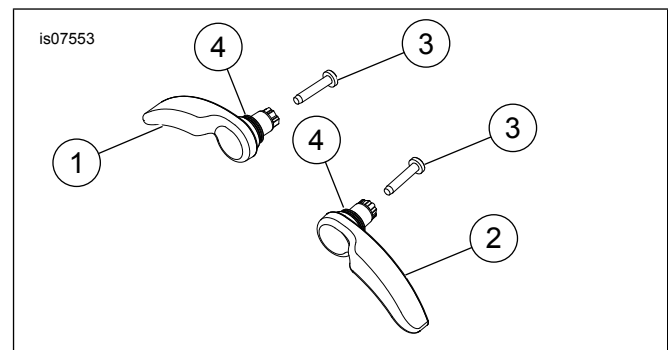

SERVICEONDERDELEN

Afbeelding 2. Serviceonderdelen, Hendelset

Tabel 1. Serviceonderdelentabel

Item	Beschrijving (aantal)	Onderdeelnummer
1	Hendel, rechts, zwart glanzend	Niet afzonderlijk verkrijgbaar
2	Hendel, links, zwart glanzend	Niet afzonderlijk verkrijgbaar
3	Bout (2)	10200064
4	Vierkante keerring (2)	Niet afzonderlijk verkrijgbaar