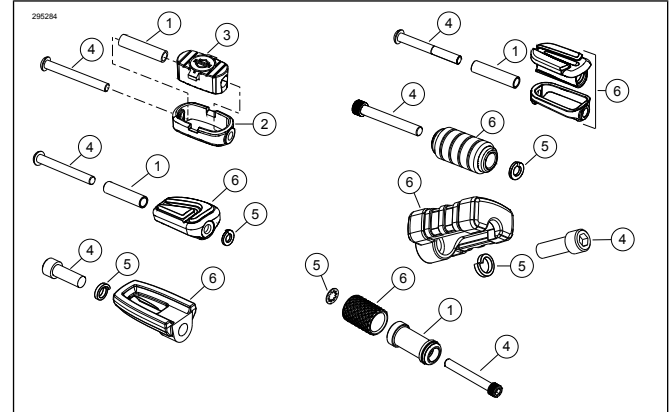

Mallit

Mallien sovitustiedot ovat P&A-myyntiluettelossa ja sivun www.harley-davidson.com Parts and Accessories (Osat ja lisävarusteet) -osiossa (vain englanniksi).

▲ VAROITUS

Kuljettajan ja matkustajan turvallisuus riippuu tämän sarjan oikeasta asennuksesta. Jos toimenpide on mielestäsi liian vaikea tai sinulla ei ole sen tekemiseen tarvittavia työkaluja, pyydä Harley-Davidson-jälleenmyyjää tekemään asennus. Tämän sarjan virheellinen asennus voi aiheuttaa kuoleman tai vakavan loukkaantumisen. (00308b)

Sarjan sisältö

Katso Kuva 1 ja Taulukko 1.

ASENTAMINEN

1. Poista olemassa oleva vaihdetappi.
2. Katso Kuva 1 . **Sarjat 33946-05 ja 33600008:** kokoa vaihdetappi tarvittaessa:
   1. Aseta välikeputki (1) kulutuspinnan (3) sisään.
   2. Asenna kulutuspinna välikeputken kanssa kromisuojukseen (2). Varmista, että kulutuspinna on suunnattu oikein.
3. **Sarjat 33946-05 ja 33600008:** Asenna vaihdetappin kokoonpano ja ruuvi (4) vaihdevipuun. Älä kiristä. **Sarjat 33600075, 33600154, 33600256, 33600257, 33600295, 33600303 ja 33600357:** Asenna vaihdetappin kokoonpano käyttämällä ruuvia (4) aluslevyä (5). Kohdistaa aluslevy vaihdetappin ja vaihdevivun väliin. Älä kiristä. **Sarjat 33600295 ja 33600303:** aseta aluslevy pultin päälle.
4. Käännä vaihdetappi haluttuun asentoon.
5. Kiinnitä ruuvi. Kiristä.
   Vääntömomentti: 16,3–18,9 N·m (144–168 in-lbs) *Ruuvi*

HUOLTO-OSAT

Kuva 1. Vaihteensiirtotappisarja

Taulukko 1. Huolto-osat

Kohde	Kuvaus (määrä)	Osanumero
1	Välike (Bar & Shield)	50784-97
	Välike (Slipstream)	12400026
	Välike (Airflow)	12400026
2	Suojus (Bar & Shield)	33947-05
	Suojus (Slipstream)	Ei myytävänä erikseen
	Suojus (Airflow)	Ei myytävänä erikseen
3	Kulutuspinna (kaikki sarjat)	Ei myytävänä erikseen
4	Ruuvi (Bar & Shield, Slipstream)	94545-03
	Ruuvi (Slipstream)	94545-03
	Ruuvi (Airflow)	4196
	Ruuvi (kromi)	10500108
	Ruuvi (musta)	10500107
	Ruuvi (Endgame)	10201005
5	Ruuvi ('66 Collection)	10201005
	Lukkoaluslevy (vain Airflow)	7041
	Lukkoaluslevy (kromi)	7041
	Lukkoaluslevy (musta)	7085
	Lukkoaluslevy (Endgame)	7042
	Lukkoaluslevy ('66 Collection)	10300230