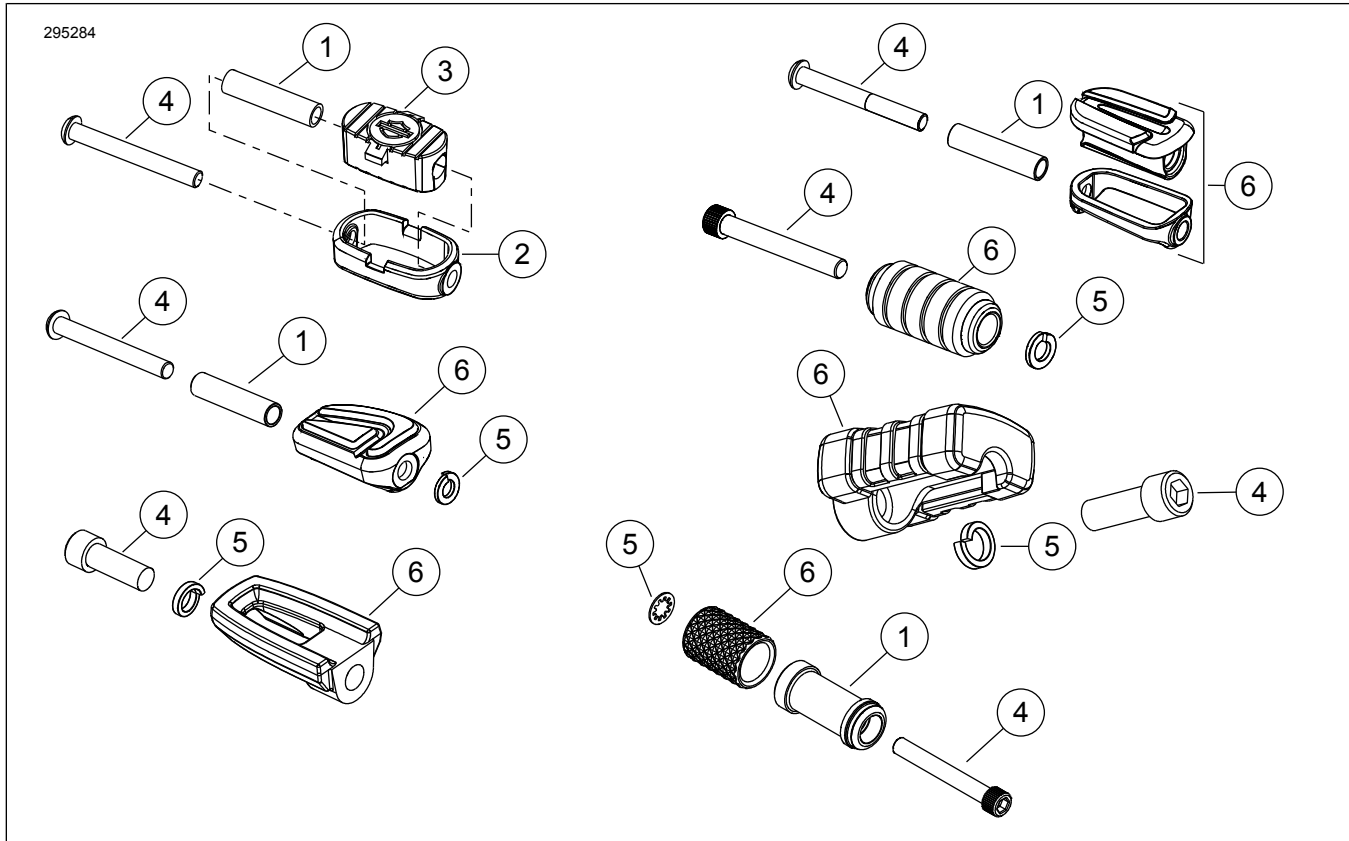

HUOLTO-OSAT

Kuva 1. Vaihteensiirtotappisarja

Taulukko 1. Huolto-osat

Kohde	Kuvaus (määrä)	Osanumero
1	Välikappale, sarja 33946-05	50784-97
	Välikappale, sarja 33600383	Ei myytävänä erikseen
	Välikappale, sarja 33600384	Ei myytävänä erikseen
2	Suojus, sarja 33946-05	33947-05
3	Kulutuspinta, sarja 33946-05	Ei myytävänä erikseen
4	Ruuvi, sarja 33946-05	10200594
	Ruuvi, sarja 33600008	94545-03
	Ruuvi, sarja 33600075	4196
	Ruuvi, sarjat 33600256, 33600383	10500108
	Ruuvi, sarjat 33600257, 33600384	10500107
	Ruuvi, sarjat 33600295, 33600303, 33600357	10201005
	Ruuvi, sarja 33600154	10200853
5	Lukkoaluslevyt, sarjat 33600075, 33600154, 33600256	7041
	Lukkoaluslevyt, sarjat 33600295, 33600303	7042
	Lukkoaluslevy, sarja 33600357	10300230
	Lukkoaluslevy, sarja 33600383	7127
	Lukkoaluslevyt, sarjat 33600257, 33600384	7155
6	Vaihdetappikokoonpano, sarja 33600008	33600007
	Vaihdetappikokoonpano, sarja 33600075	33600056
	Vaihdetappikokoonpano, sarja 33600154	33600098
	Vaihdetappikokoonpano, sarja 33600256	33600251
	Vaihdetappikokoonpano, sarja 33600257	33600244
	Vaihdetappikokoonpano, sarja 33600295, 33600303	Ei myytävänä erikseen
	Vaihdetappikokoonpano, sarja 33600357	33600369
	Vaihdetappikokoonpano, sarja 33600383, 33600384	Ei myytävänä erikseen