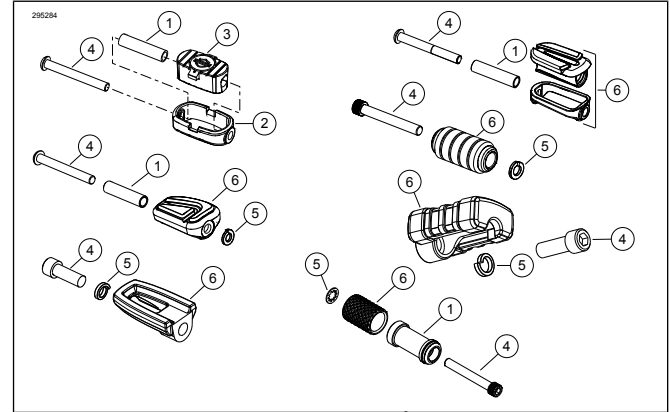

รุ่น

สำหรับข้อมูลที่สอดคล้องกับแต่ละรุ่น โปรดดูที่แคตตาล็อกขายปลีกของ P&A หรือส่วนชิ้นส่วนและอุปกรณ์เสริมของ www.harley-davidson.com (ภาษาอังกฤษเท่านั้น)

⚠ คำเตือน

ความปลอดภัยของผู้ขับขี่และผู้โดยสารขึ้นอยู่กับ การติดตั้งชุดอุปกรณ์ นี้อย่างถูกต้อง หากคุณไม่สามารถดำเนินการหรือไม่มีเครื่องมือที่ถูกต้อง โปรดให้ตัวแทน Harley-Davidson ทำการติดตั้ง การติดตั้งอุปกรณ์นี้ อย่างไม่เหมาะสมอาจส่งผลกระทบต่อ การเสียชีวิตหรือการบาดเจ็บรุนแรง (00308b)

เนื้อหาเกี่ยวกับชุดอุปกรณ์

ดู รูปภาพ 1 และ ตาราง 1

การติดตั้ง

1. ถอดหมุดเปลี่ยนเกียร์ออก
2. ดู รูปภาพ 1 สำหรับชุดอุปกรณ์ 33946-05 และ 33600008: ให้ ประกอบหมุดเปลี่ยนเกียร์ ถ้าจำเป็น:
   1. สอดท่อสเปเซอร์ (1) ในดอกยาง (3)
   2. ติดตั้งดอกยางพร้อมท่อสเปเซอร์เข้าไปในฝาครอบโครเมียม (2) ตรวจสอบดูว่าดอกยางหันถูกต้องแล้ว
3. สำหรับชุดอุปกรณ์ 33946-05 และ 33600008: ติดตั้งชุดประกอบ หมุดเปลี่ยนเกียร์และสกรู (4) กับคันทันเกียร์ ห้ามขันแน่น สำหรับ ชุดอุปกรณ์ 33600075, 33600154, 33600256, 33600257, 33600295, 33600303 และ 33600357: ติดตั้งชุดประกอบหมุด เปลี่ยนเกียร์โดยใช้สกรู (4) และแหวนรอง (5) จัดตำแหน่งแหวน รองให้อยู่ระหว่างหมุดเปลี่ยนเกียร์กับคันทันเกียร์ ห้ามขันแน่น สำหรับ ชุดอุปกรณ์ 33600295 และ 33600303: ใส่แหวนรองใต้หัว สลักเกียร์
4. หมุนหมุดเปลี่ยนเกียร์ไปยังตำแหน่งที่ต้องการ
5. ขันสกรู ขันให้แน่น
   แรงบิด: 16.3–18.9 N⋅m (144–168 in⋅lbs) สกรู

อะไหล่สำรอง

รูปภาพ 1 ชุดหมุดเปลี่ยนเกียร์

ตาราง 1 ชิ้นส่วนอะไหล่

รายการ	คำอธิบาย (จำนวน)	หมายเลขชิ้นส่วน
1	สเปเซอร์ (Bar & Shield)	50784-97
	สเปเซอร์ (Slipstream)	12400026
	สเปเซอร์ (Airflow)	12400026
2	ฝาครอบ (Bar & Shield)	33947-05
	ฝาครอบ (Slipstream)	ไม่มีจำหน่ายแยก
	ฝาครอบ (Airflow)	ไม่มีจำหน่ายแยก
3	ดอกยาง (สำหรับทุกชุดอุปกรณ์)	ไม่มีจำหน่ายแยก
4	สกรู (Bar & Shield, Slipstream)	94545-03
	สกรู (Slipstream)	94545-03
	สกรู (Airflow)	4196
	สกรู (Chrome)	10500108
	สกรู (Black)	10500107
	สกรู (Endgame)	10201005
	สกรู ('66 Collection)	10201005
5	แหวนล็อก (เฉพาะ Airflow เท่านั้น)	7041
	แหวนล็อก (Chrome)	7041
	แหวนล็อก (Black)	7085
	แหวนล็อก (Endgame)	7042
	แหวนรองล็อก ('66 Collection)	10300230
6	ชุดประกอบหมุดเปลี่ยนเกียร์ (Bar & Shield, Slipstream)	ไม่มีจำหน่ายแยก
	ชุดประกอบหมุดเปลี่ยนเกียร์ (Slipstream)	33600007
	ชุดประกอบหมุดเปลี่ยนเกียร์ (Airflow)	33600056
	ชุดประกอบหมุดเปลี่ยนเกียร์ (Black Airflow)	33600098
	ชุดประกอบหมุดเปลี่ยนเกียร์ (Chrome, Kahuna)	33600251
	ชุดประกอบหมุดเปลี่ยนเกียร์ (Black, Kahuna)	33600244
	ชุดประกอบหมุดเปลี่ยนเกียร์ (Endgame)	ไม่มีจำหน่ายแยก
	ชุดประกอบหมุดเปลี่ยนเกียร์ ('66 Collection)	33600369