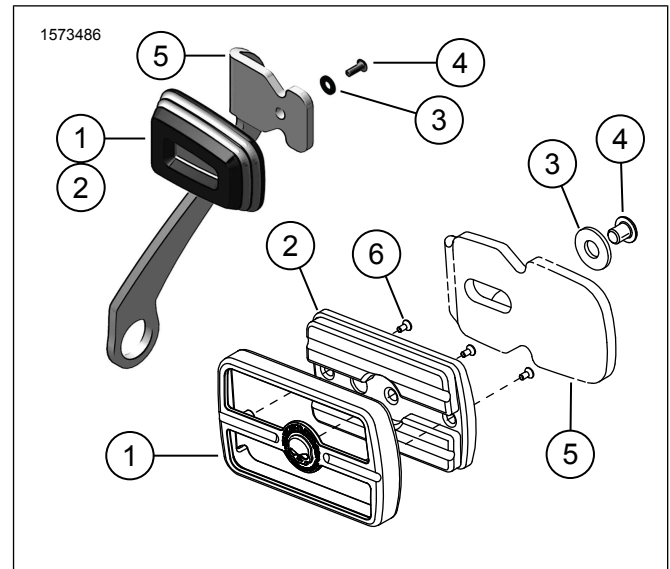

POSE

1. Placer le **nouveau** couvercle chrome de la pédale de frein (1) sur le patin de la pédale de frein (2).

Grande pédale de frein

1. Aligner la plaquette de frein montée (articles 1, 2, 6) du kit.
2. Installer la pédale de frein (5), la rondelle (3) et la vis (4) sur le couvercle (1). Serrer.
Couple : 26 N·m (19,2 ft-lbs)

Petite pédale de frein

1. Aligner le **nouveau** couvercle (1) et le patin de la pédale de frein (2).

2. Installer la pédale de frein (5), la rondelle (3) et la vis (4) sur le couvercle (1). Serrer.

Couple : 2,5 N·m (22,1 in-lbs)