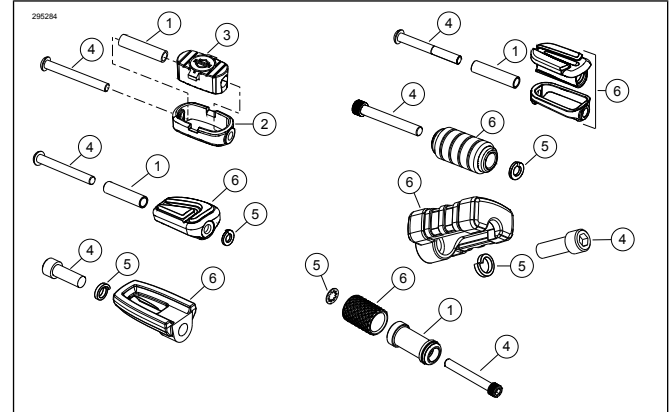

⚠ PERINGATAN

Keselamatan pengendara dan penumpang bergantung pada pemasangan kit yang benar. Jika Anda tidak mampu menjalankan prosedur ini atau tidak memiliki alat yang tepat, mintalah dealer Harley-Davidson untuk melakukan pemasangan. Pemasangan yang salah terkait perangkat ini dapat menyebabkan kematian atau cedera parah. (00308b)

Isi Kit

Lihat Gambar 1 dan Tabel 1.

PEMASANGAN

1. Lepas pasak pemindah gigi yang ada.
2. Lihat Gambar 1 . **Untuk Kit 33946-05 dan 33600008:** Pasang pasak pemindah gigi, jika perlu:
   1. Masukkan tabung spacer (1) ke tapak (3).
   2. Pasang tapak dengan memasukkan tabung spacer ke penutup krom (2). Pastikan tapak berorientasi dengan benar.
3. **Untuk Kit 33946-05 dan 33600008:** Pasang rakitan pasak pemindah gigi dan sekrup (4) untuk menggeser tuas pemindah gigi. Jangan dikencangkan. **Untuk Kit 33600075, 33600154, 33600256, 33600257, 33600295, 33600303 dan 33600357:** Pasang rakitan pasak pemindah gigi menggunakan sekrup (4) dan cincin (5). Posisikan cincin pengunci antara pasak pemindah gigi dan tuas pemindah gigi. Jangan dikencangkan. **Untuk Kit 33600295 dan 33600303:** Tempatkan cincin pengunci di bawah kepala baut.
4. Putar pasak pemindah gigi ke orientasi yang diinginkan.
5. Pasang sekrup. Kencangkan.
   Torque: 16,3–18,9 N·m (144–168 in-lbs) *Sekrup*

KOMPONEN SERVIS

Gambar 1. Kit Pijakan Shifter

Tabel 1. Komponen Servis

Item	Deskripsi (Jumlah)	Nomor Komponen
1	Spacer (Bar & Shield)	50784-97
	Spacer (Slipstream)	12400026
	Spacer (Airflow)	12400026
2	Penutup (Bar & Shield)	33947-05
	Penutup (Slipstream)	Tidak dijual terpisah
	Penutup (Airflow)	Tidak dijual terpisah
3	Tapak (semua Kit)	Tidak dijual terpisah
4	Sekrup (Bar & Shield, Slipstream)	94545-03
	Sekrup (Slipstream)	94545-03
	Sekrup (Airflow)	4196
	Sekrup (Krom)	10500108
	Sekrup (Hitam)	10500107
	Sekrup (Endgame)	10201005
	Sekrup ('66 Collection)	10201005
5	Cincin Pengunci (Airflow saja)	7041
	Cincin Pengunci (Krom)	7041
	Cincin Pengunci (Hitam)	7085
	Cincin Pengunci (Endgame)	7042
	Cincin pengunci ('66 Collection)	10300230
6	Rakitan Pasak Pemindah Gigi (Bar & Shield, Slipstream)	Tidak dijual terpisah
	Rakitan Pasak Pemindah Gigi (Slipstream)	33600007
	Rakitan Pasak Pemindah Gigi (Airflow)	33600056
	Rakitan Pasak Pemindah Gigi (Airflow Hitam)	33600098
	Rakitan Pasak Pemindah Gigi (Krom, Kahuna)	33600251
	Rakitan Pasak Pemindah Gigi (Hitam, Kahuna)	33600244
	Rakitan Pasak Pemindah Gigi (Endgame)	Tidak dijual terpisah
	Rakitan Pasak Pemindah Gigi ('66 Collection)	33600369